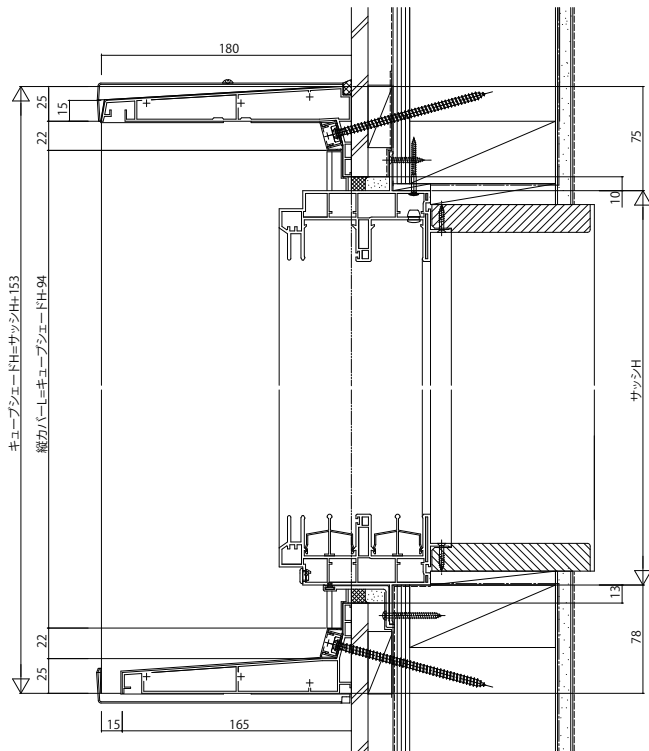

キューブシェード

■箱型ひさし キューブシェード／オプション

●アルミ化粧カバー/口の字(四方)枠 APW330組合せ例

■側面図

■平面図

・コの字、L字枠の場合

・口の字(四方)枠、コの字枠の場合(正面図)

・L字枠の場合(正面図)