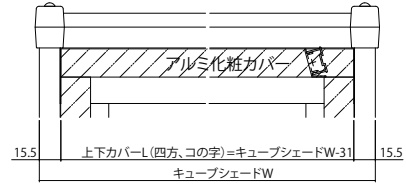

キューブシェード

■箱型ひさし キューブシェード／オプション

●アルミ化粧カバー/口の字(四方)枠 APW330組合せ例

■側面図

■平面図

・コの字、L字枠の場合

・口の字(四方)枠、コの字枠の場合(正面図)

・L字枠の場合(正面図)