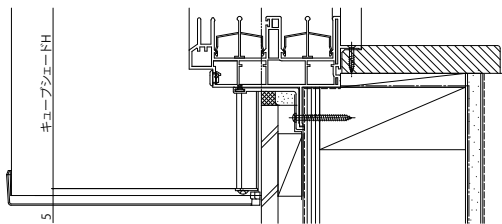

キューブシェード

■箱型ひさし キューブシェード／オプション

●アルミ化粧カバー/口の字(四方)枠 APW330組合せ例

■側面図

■平面図

・コの字、L字枠の場合

・口の字(四方)枠、コの字枠の場合(正面図)

・L字枠の場合(正面図)