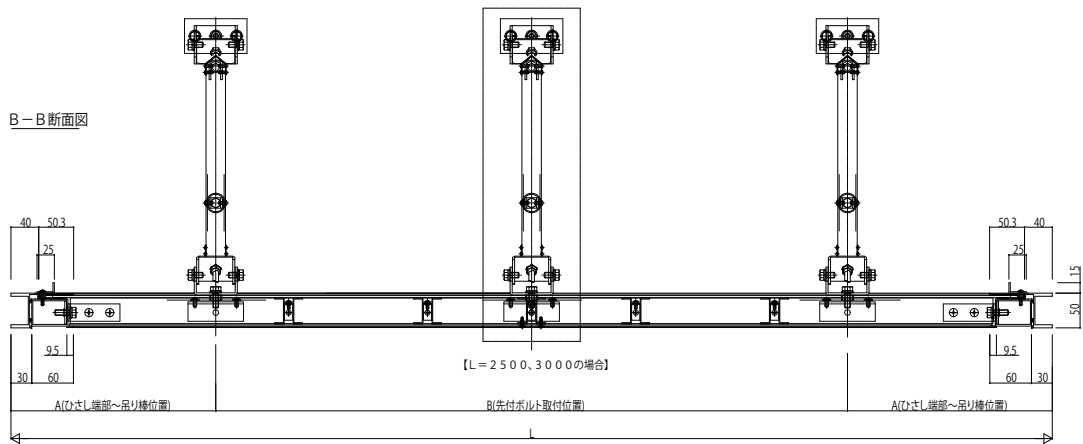

シンプルモダン 上吊りひさし

■シンプルモダン 上吊りひさし

■側面図

■正面図

■先付金具モルタル除けカバー