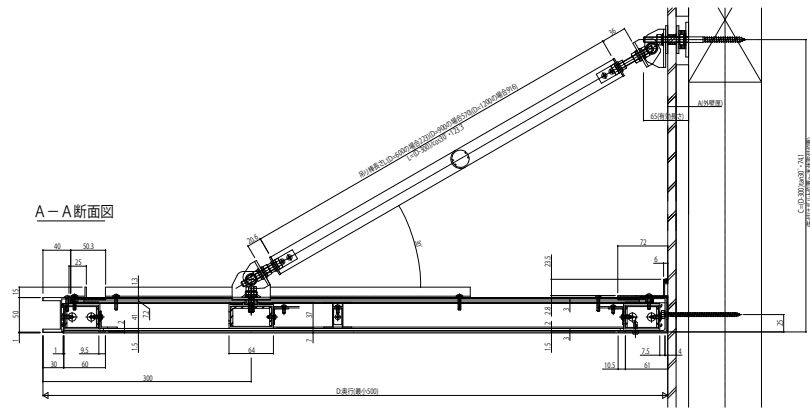

シンプルモダン 上吊りひさし

■シンプルモダン 上吊りひさし

■側面図

■正面図

■先付金具モルタル除けカバー