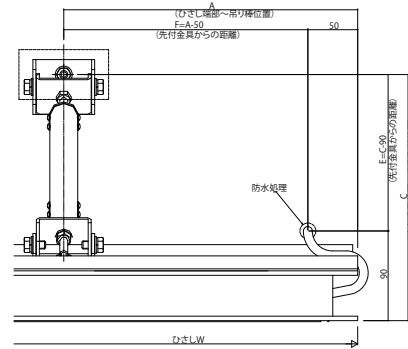

シンプルモダン 上吊りひさし

■シンプルモダン 上吊りひさし

●LED照明付き

■平面図

■LED証明納まり 配線位置(外観右の場合) ■正面図

■側面図