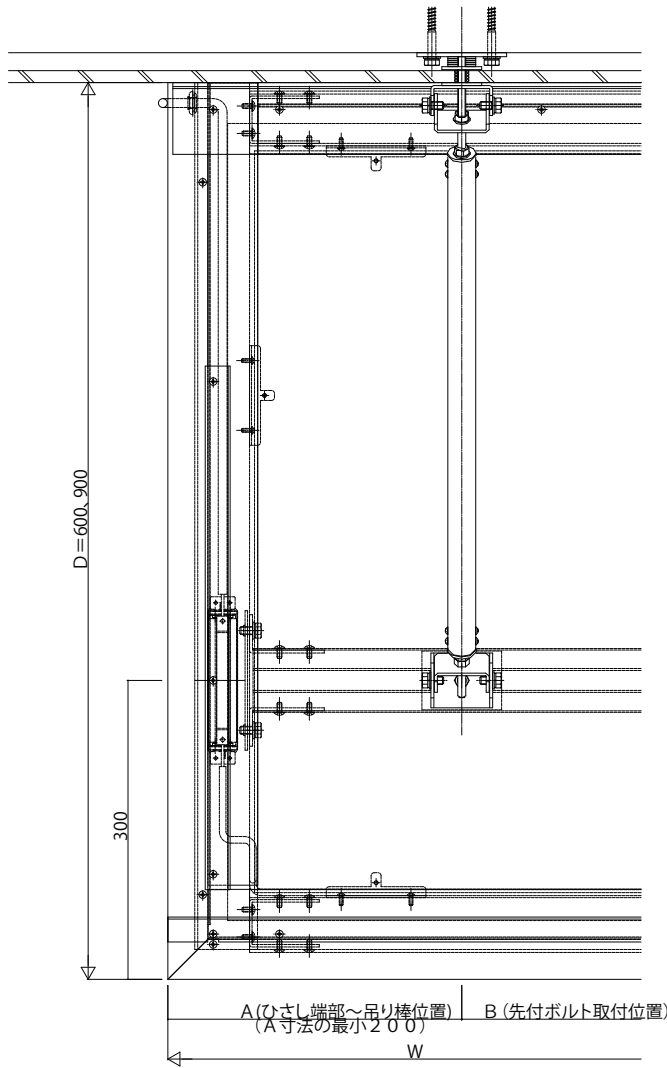

シンプルモダン 上吊りひさし

■シンプルモダン 上吊りひさし

●LED照明付き

■平面図

■LED証明納まり 配線位置(外観右の場合) ■正面図

■側面図