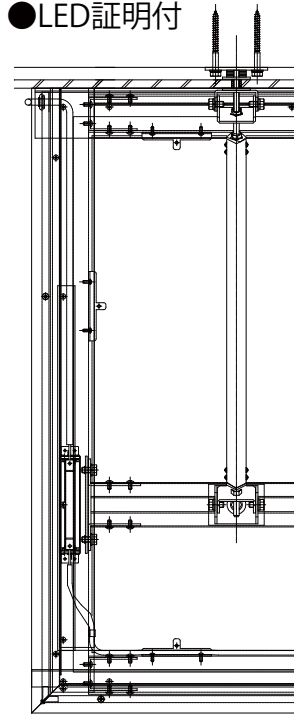

シンプルモダン 上吊りひさし

シンプルモダン 上吊りひさし

●化粧材付

■平面図

●標準

●LED証明付

側面図

平面図