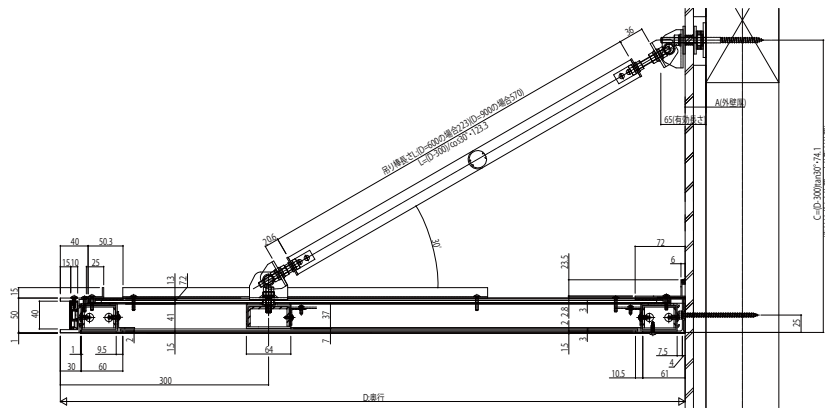

シンプルモダン 上吊りひさし

シンプルモダン 上吊りひさし

●化粧材付

■平面図

●標準

●LED証明付

側面図

平面図