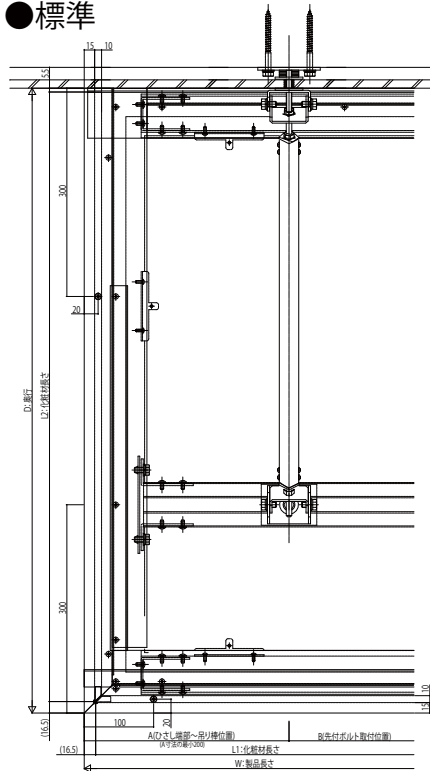

シンプルモダン 上吊りひさし

シンプルモダン 上吊りひさし

●化粧材付

■平面図

●標準

●LED証明付

側面図

平面図