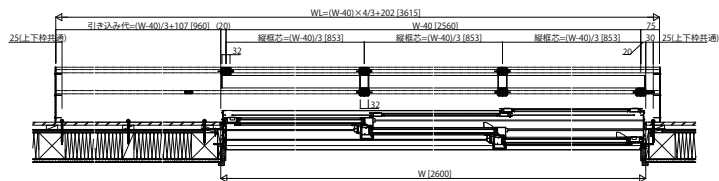

日射遮蔽スライディング オープンルーバー

■日射遮蔽スライディング オープンルーバー

●上枠出幅200/テラスタイプ/2枚建/左勝手(L)/APW311・在来工法

■側面図

●戸先側障子

■平面図

●使用時 上枠

●使用時 下枠

●収納時 上枠

●収納時 下枠

●戸尻側障子

●上枠出幅220/テラスタイプ/3枚建/左勝手(L)/エピソード・在来工法

■側面図

●戸先側障子

■平面図

●使用時 上枠

●使用時 下枠

●収納時 上枠

●収納時 下枠

●戸尻側障子