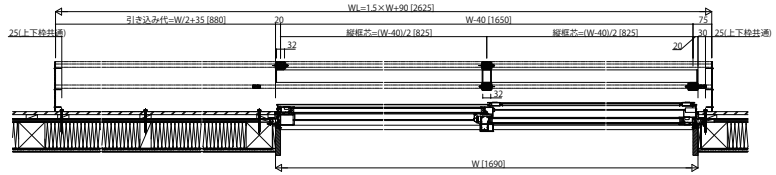

日射遮蔽スライディング オープンルーバー

■日射遮蔽スライディング オープンルーバー

●上枠出幅200/テラスタイプ/2枚建/左勝手(L)/APW311・在来工法

■側面図

●戸先側障子

■平面図

●使用時 上枠

●使用時 下枠

●収納時 上枠

●収納時 下枠

●戸尻側障子

●上枠出幅220/テラスタイプ/3枚建/左勝手(L)/エピソード・在来工法

■側面図

●戸先側障子

■平面図

●使用時 上枠