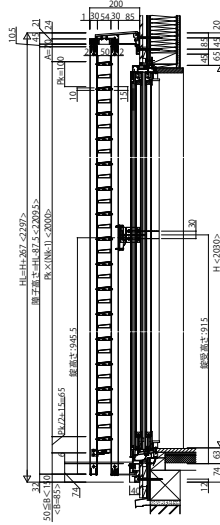

日射遮蔽スライディング オープンルーバー

■日射遮蔽スライディング オープンルーバー

●上枠出幅200/テラスタイプ/2枚建/左勝手(L)/APW311・在来工法

■側面図

●戸先側障子

■平面図

●使用時 上枠

●使用時 下枠

●収納時 上枠

●収納時 下枠

●戸尻側障子

●上枠出幅220/テラスタイプ/3枚建/左勝手(L)/エピソード・在来工法

■側面図

●戸先側障子

■平面図

●使用時 上枠

●使用時 下枠

●収納時 上枠

●収納時 下枠

●戸尻側障子