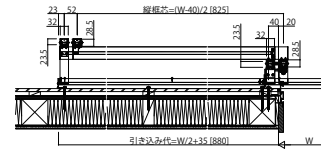

日射遮蔽スライディング オープンルーバー

■日射遮蔽スライディング オープンルーバー

●上枠出幅200/テラスタイプ/2枚建/左勝手(L)/APW311・在来工法

■側面図

●戸先側障子

■平面図

●使用時 上枠

●使用時 下枠

●収納時 上枠

●収納時 下枠

●戸尻側障子

●上枠出幅220/テラスタイプ/3枚建/左勝手(L)/エピソード・在来工法

■側面図

●戸先側障子

■平面図

●使用時 上枠