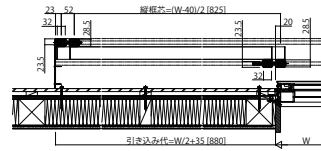

日射遮蔽スライディング オープンルーバー

■日射遮蔽スライディング オープンルーバー

●上枠出幅200/テラスタイプ/2枚建/左勝手(L)/APW311・在来工法

■側面図

●戸先側障子

■平面図

●使用時 上枠

●使用時 下枠

●収納時 上枠

●収納時 下枠

●戸尻側障子

●上枠出幅220/テラスタイプ/3枚建/左勝手(L)/エピソード・在来工法

■側面図

●戸先側障子

■平面図

●使用時 上枠