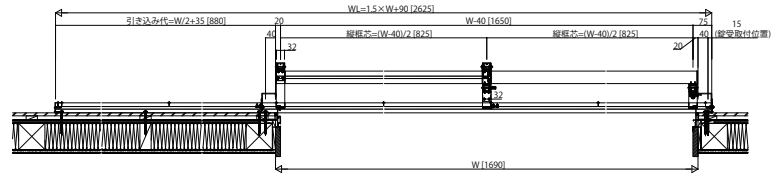

日射遮蔽スライディング オープンルーバー

■日射遮蔽スライディング オープンルーバー

●上枠出幅200/テラスタイプ/2枚建/左勝手(L)/APW311・在来工法

■側面図

●戸先側障子

■平面図

●使用時 上枠

●使用時 下枠

●収納時 上枠

●収納時 下枠

●戸尻側障子

●上枠出幅220/テラスタイプ/3枚建/左勝手(L)/エピソード・在来工法

■側面図

●戸先側障子

■平面図

●使用時 上枠