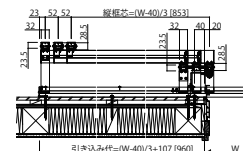

日射遮蔽スライディング オープンルーバー

■日射遮蔽スライディング オープンルーバー

●上枠出幅200/テラスタイプ/2枚建/左勝手(L)/APW311・在来工法

■側面図

●戸先側障子

■平面図

●使用時 上枠

●使用時 下枠

●収納時 上枠

●収納時 下枠

●戸尻側障子

●上枠出幅220/テラスタイプ/3枚建/左勝手(L)/エピソード・在来工法

■側面図

●戸先側障子

■平面図

●使用時 上枠

●使用時 下枠

●収納時 上枠

●収納時 下枠

●戸尻側障子