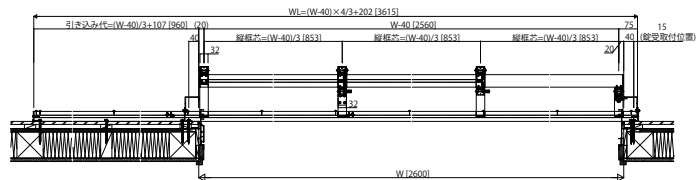

日射遮蔽スライディング オープンルーバー

■日射遮蔽スライディング オープンルーバー

●上枠出幅200/テラスタイプ/2枚建/左勝手(L)/APW311・在来工法

■側面図

●戸先側障子

■平面図

●使用時 上枠

●使用時 下枠

●収納時 上枠

●収納時 下枠

●戸尻側障子

●上枠出幅220/テラスタイプ/3枚建/左勝手(L)/エピソード・在来工法

■側面図

●戸先側障子

■平面図

●使用時 上枠

●使用時 下枠

●収納時 上枠

●収納時 下枠

●戸尻側障子