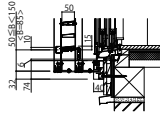

日射遮蔽スライディング オープンルーバー

■日射遮蔽スライディング オープンルーバー

●上枠出幅200/テラスタイプ/2枚建/左勝手(L)/APW311・在来工法

■側面図

●戸先側障子

■平面図

●使用時 上枠

●使用時 下枠

●収納時 上枠

●収納時 下枠

●戸尻側障子

●上枠出幅220/テラスタイプ/3枚建/左勝手(L)/エピソード・在来工法

■側面図

●戸先側障子

■平面図

●使用時 上枠