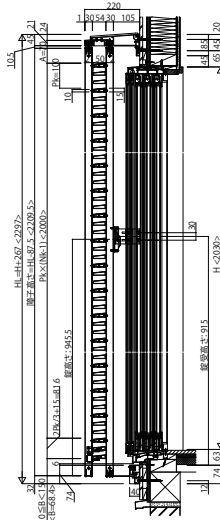

日射遮蔽スライディング オープンルーバー

■日射遮蔽スライディング オープンルーバー

●上枠出幅200/テラスタイプ/2枚建/左勝手(L)/APW311・在来工法

■側面図

●戸先側障子

■平面図

●使用時 上枠

●使用時 下枠

●収納時 上枠

●収納時 下枠

●戸尻側障子

●上枠出幅220/テラスタイプ/3枚建/左勝手(L)/エピソード・在来工法

■側面図

●戸先側障子

■平面図

●使用時 上枠

●使用時 下枠

●収納時 上枠

●収納時 下枠

●戸尻側障子