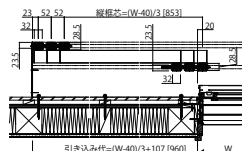

日射遮蔽スライディング オープンルーバー

■日射遮蔽スライディング オープンルーバー

●上枠出幅200/テラスタイプ/2枚建/左勝手(L)/APW311・在来工法

■側面図

●戸先側障子

■平面図

●使用時 上枠

●使用時 下枠

●収納時 上枠

●収納時 下枠

●戸尻側障子

●上枠出幅220/テラスタイプ/3枚建/左勝手(L)/エピソード・在来工法

■側面図

●戸先側障子

■平面図

●使用時 上枠

●使用時 下枠

●収納時 上枠

●収納時 下枠

●戸尻側障子