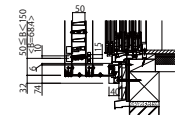

日射遮蔽スライディング オープンルーバー

■日射遮蔽スライディング オープンルーバー

- 上枠出幅220／テラスタイプ／3枚建／左勝手(L)／エピソード・在来工法

■側面図

- 戸先側障子

■平面図

- 使用時 上枠

- 使用時 下枠

- 収納時 上枠

- 収納時 下枠

- 戸尻側障子

- 上枠出幅200／テラスタイプ／4枚建／左勝手(L)／APW311・在来工法

■側面図

- 戸先側障子

■平面図

- 使用時 上枠

- 使用時 下枠

- 収納時 上枠

- 収納時 下枠

- 戸尻側障子