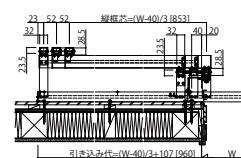

日射遮蔽スライディング オープンルーバー

■日射遮蔽スライディング オープンルーバー

- 上枠出幅220／テラスタイプ／3枚建／左勝手(L)／エピソード・在来工法

■側面図

- 戸先側障子

■平面図

- 使用時 上枠

- 使用時 下枠

- 収納時 上枠

- 収納時 下枠

- 戸尻側障子

- 上枠出幅200／テラスタイプ／4枚建／左勝手(L)／APW311・在来工法

■側面図

- 戸先側障子

■平面図

- 使用時 上枠