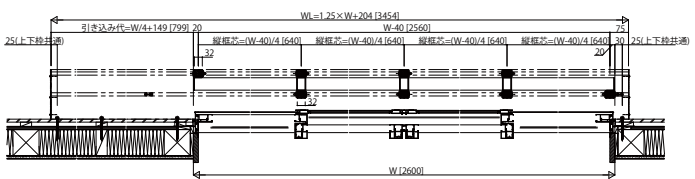

日射遮蔽スライディング オープンルーバー

■日射遮蔽スライディング オープンルーバー

- 上枠出幅220／テラスタイプ／3枚建／左勝手(L)／エピソード・在来工法

■側面図

- 戸先側障子

■平面図

- 使用時 上枠

- 使用時 下枠

- 収納時 上枠

- 収納時 下枠

- 戸尻側障子

- 上枠出幅200／テラスタイプ／4枚建／左勝手(L)／APW311・在来工法

■側面図

- 戸先側障子

■平面図

- 使用時 上枠

- 使用時 下枠

- 収納時 上枠

- 収納時 下枠

- 戸尻側障子