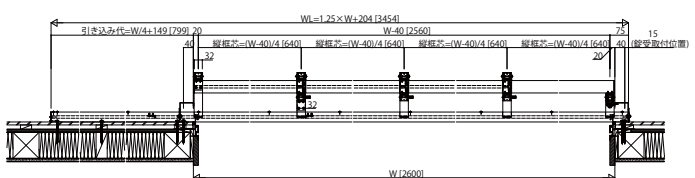

日射遮蔽スライディング オープンルーバー

■日射遮蔽スライディング オープンルーバー

- 上枠出幅220／テラスタイプ／3枚建／左勝手(L)／エピソード・在来工法

■側面図

- 戸先側障子

■平面図

- 使用時 上枠

- 使用時 下枠

- 収納時 上枠

- 収納時 下枠

- 戸尻側障子

- 上枠出幅200／テラスタイプ／4枚建／左勝手(L)／APW311・在来工法

■側面図

- 戸先側障子

■平面図

- 使用時 上枠

- 使用時 下枠

- 収納時 上枠

- 収納時 下枠

- 戸尻側障子