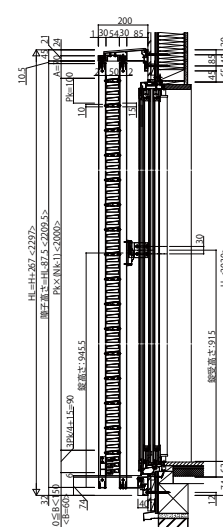

日射遮蔽スライディング オープンルーバー

■日射遮蔽スライディング オープンルーバー

- 上枠出幅220／テラスタイプ／3枚建／左勝手(L)／エピソード・在来工法

■側面図

- 戸先側障子

■平面図

- 使用時 上枠

- 使用時 下枠

- 収納時 上枠

- 収納時 下枠

- 戸尻側障子

- 上枠出幅200／テラスタイプ／4枚建／左勝手(L)／APW311・在来工法

■側面図

- 戸先側障子

■平面図

- 使用時 上枠

- 使用時 下枠

- 収納時 上枠

- 収納時 下枠

- 戸尻側障子