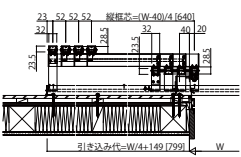

- 収納時 上枠

- 収納時 下枠

- 戸尻側障子

- 上枠出幅200／テラスタイプ／4枚建／左勝手(L)／APW311・在来工法

■側面図

- 戸先側障子

■平面図

- 使用時 上枠

- 使用時 下枠

- 収納時 上枠

- 収納時 下枠

- 戸尻側障子