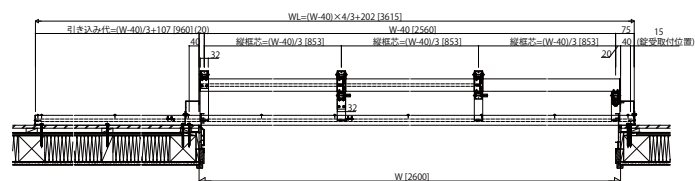

日射遮蔽スライディング オープンルーバー

■日射遮蔽スライディング オープンルーバー

- 上枠出幅220／テラスタイプ／3枚建／左勝手(L)／エピソード・在来工法

■側面図

- 戸先側障子

■平面図

- 使用時 上枠

- 使用時 下枠

- 収納時 上枠

- 収納時 下枠

- 戸尻側障子

- 上枠出幅200／テラスタイプ／4枚建／左勝手(L)／APW311・在来工法

■側面図

- 戸先側障子

■平面図

- 使用時 上枠