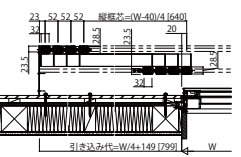

日射遮蔽スライディング オープンルーバー

■日射遮蔽スライディング オープンルーバー

- 上枠出幅220／テラスタイプ／3枚建／左勝手(L)／エピソード・在来工法

■側面図

- 戸先側障子

■平面図

- 使用時 上枠

- 使用時 下枠

- 収納時 上枠

- 収納時 下枠

- 戸尻側障子

- 上枠出幅200／テラスタイプ／4枚建／左勝手(L)／APW311・在来工法

■側面図

- 戸先側障子

■平面図

- 使用時 上枠

- 使用時 下枠

- 収納時 上枠

- 収納時 下枠

- 戸尻側障子