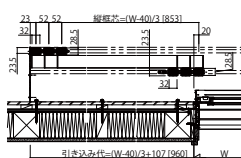

日射遮蔽スライディング オープンルーバー

■日射遮蔽スライディング オープンルーバー

- 上枠出幅220／テラスタイプ／3枚建／左勝手(L)／エピソード・在来工法

■側面図

- 戸先側障子

■平面図

- 使用時 上枠

- 使用時 下枠

- 収納時 上枠

- 収納時 下枠

- 戸尻側障子

- 上枠出幅200／テラスタイプ／4枚建／左勝手(L)／APW311・在来工法

■側面図

- 戸先側障子

■平面図

- 使用時 上枠