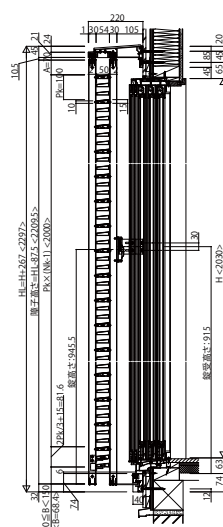

日射遮蔽スライディング オープンルーバー

■日射遮蔽スライディング オープンルーバー

- 上枠出幅220／テラスタイプ／3枚建／左勝手(L)／エピソード・在来工法

■側面図

- 戸先側障子

■平面図

- 使用時 上枠

- 使用時 下枠

- 収納時 上枠

- 収納時 下枠

- 戸尻側障子

- 上枠出幅200／テラスタイプ／4枚建／左勝手(L)／APW311・在来工法

■側面図

- 戸先側障子

■平面図

- 使用時 上枠

- 使用時 下枠

- 収納時 上枠

- 収納時 下枠

- 戸尻側障子