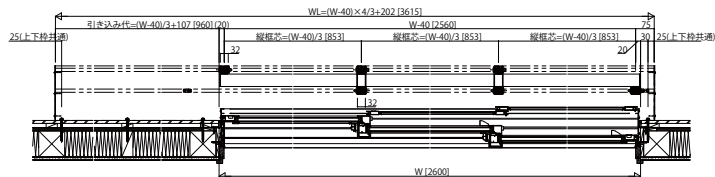

日射遮蔽スライディング オープンルーバー

■日射遮蔽スライディング オープンルーバー

- 上枠出幅220／テラスタイプ／3枚建／左勝手(L)／エピソード・在来工法

■側面図

- 戸先側障子

■平面図

- 使用時 上枠

- 使用時 下枠

- 収納時 上枠

- 収納時 下枠

- 戸尻側障子

- 上枠出幅200／テラスタイプ／4枚建／左勝手(L)／APW311・在来工法

■側面図

- 戸先側障子

■平面図

- 使用時 上枠