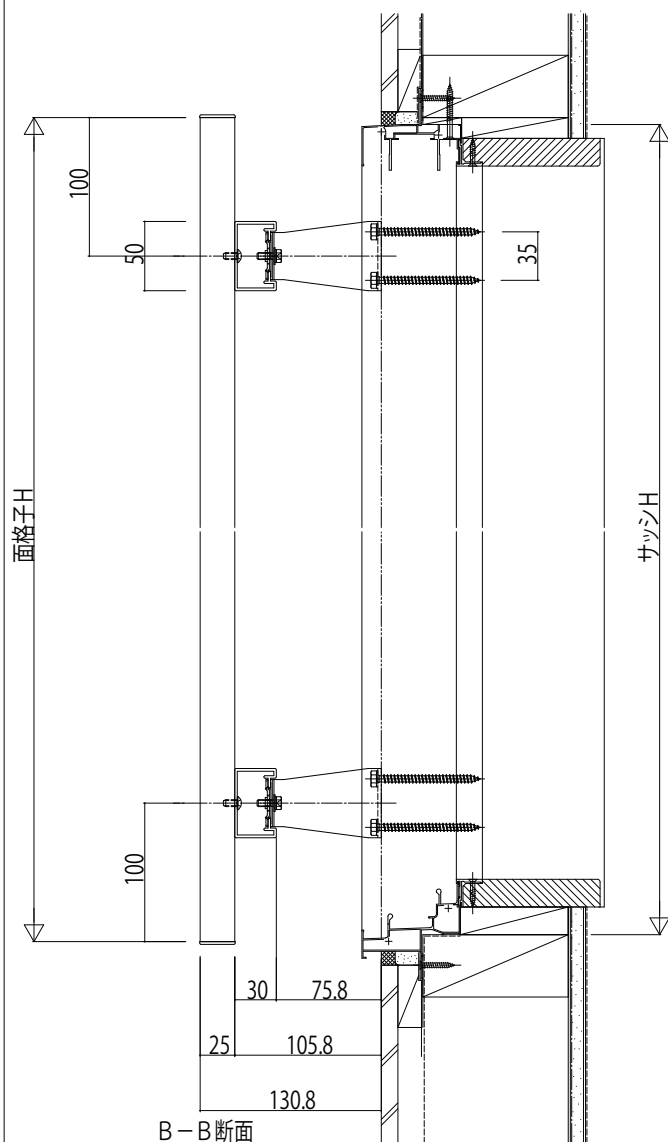

# ルシアス スクリーン(持ち出しブラケットタイプ)

## ■ルシアス スクリーン

●持ち出しブラケットタイプ

## ■側面図

●たて格子(25×25)

外観姿図

## ■平面図