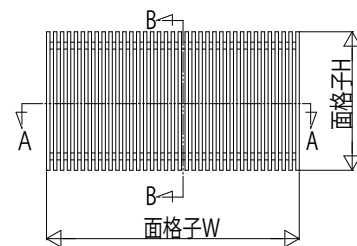

# ルシアス スクリーン(持ち出しブラケットタイプ)

## ■ルシアス スクリーン

●持ち出しブラケットタイプ

## ■側面図

●たて格子(25×25)

外観姿図