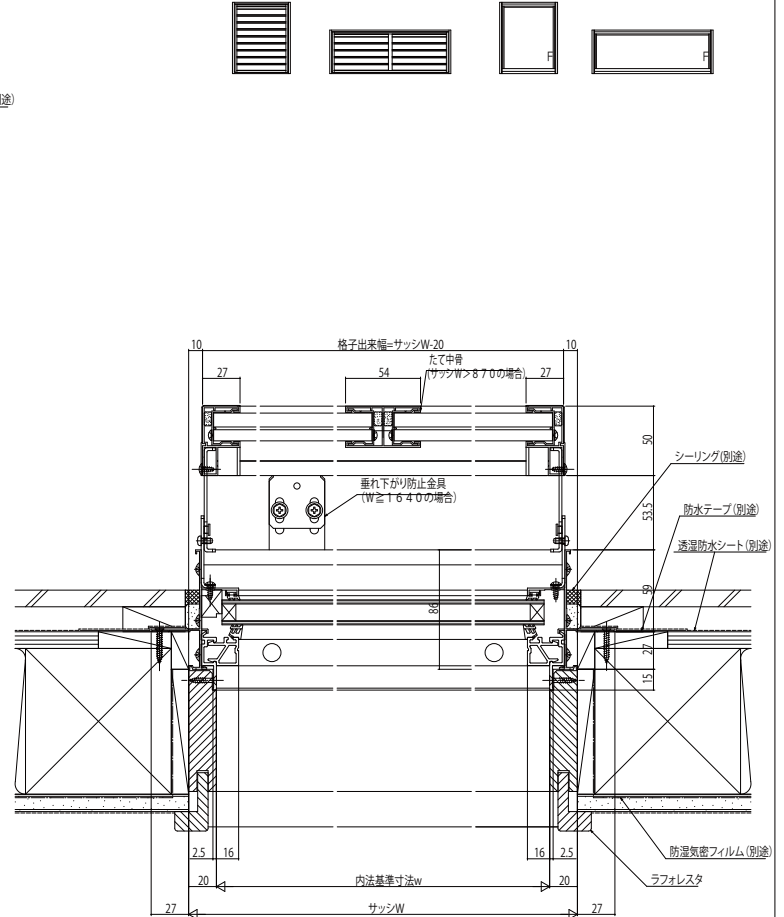

プライバシースクリーン【在来工法】

■プライバシースクリーン 枠付タイプ プロジェクト窓・他用

●エピソード FIX窓に取付けた場合

外観姿図

内観姿図

■プライバシースクリーン 枠付タイプ プロジェクト窓・他用

●フレミングガラスルーバー窓(シングルガラス)に取付けた場合
目板(オプション)を取付けた場合

外観姿図

内観姿図