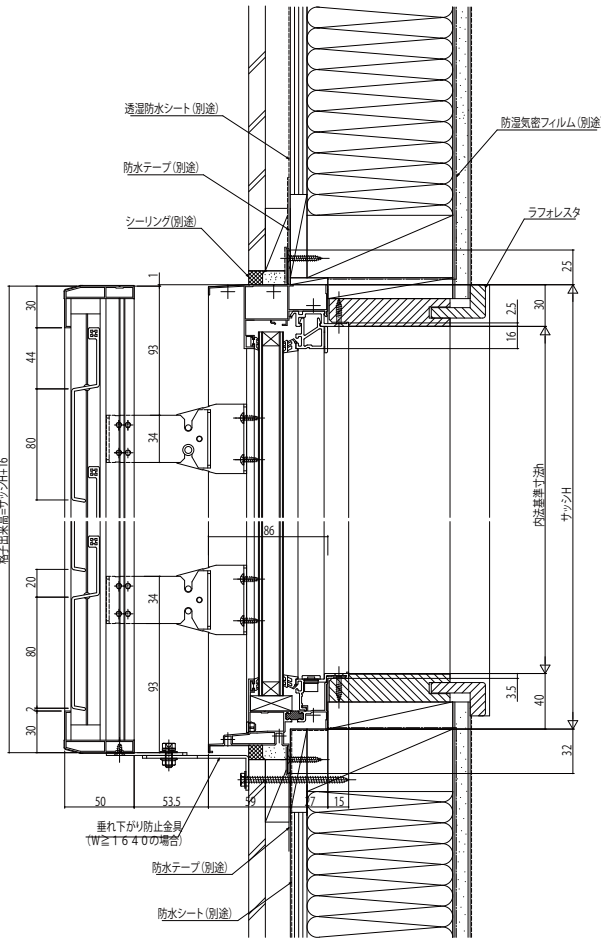

プライバシースクリーン【在来工法】

■プライバシースクリーン 枠付タイプ プロジェクト窓・他用

●エピソード FIX窓に取付けた場合

外観姿図

内観姿図

■プライバシースクリーン 枠付タイプ プロジェクト窓・他用

●フレミングガラスルーバー窓(シングルガラス)に取付けた場合
目板(オプション)を取付けた場合

外観姿図

内観姿図