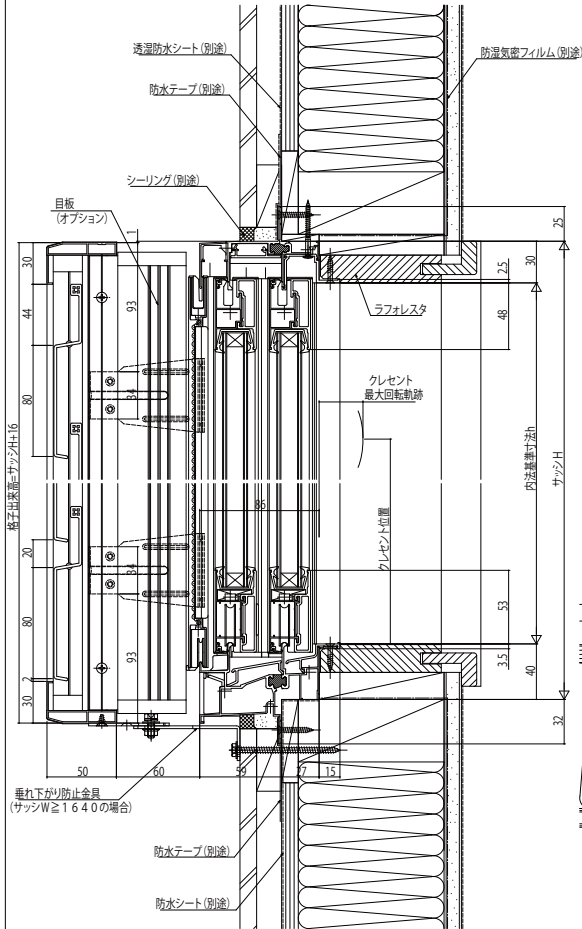

# プライバシースクリーン【在来工法】

## ■ プライバシースクリーン 枠付タイプ 半外付型用

- エピソード 引違い窓に取付けた場合
- 目板(オプション)を取付けた場合

外観姿図

内観姿図

## ■ プライバシースクリーン 枠付タイプ 外付型用

- エピソード 引違い窓に取付けた場合
- 目板(オプション)を取付けた場合

外観姿図

内観姿図