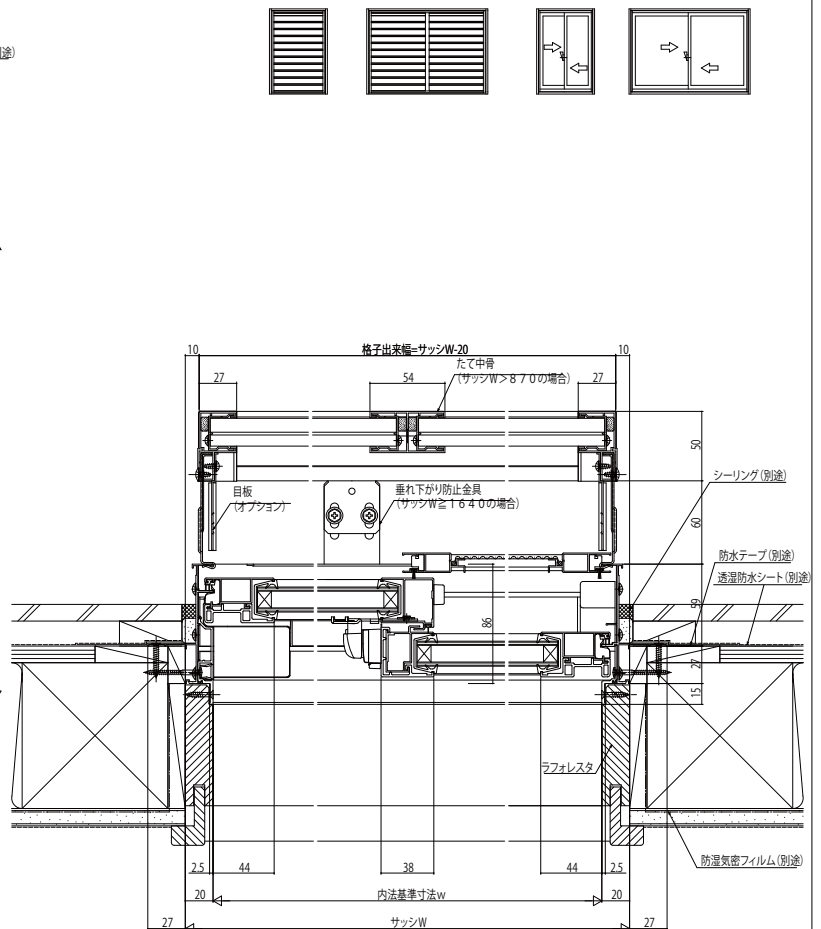

# プライバシースクリーン【在来工法】

## ■ プライバシースクリーン 枠付タイプ 半外付型用

- エピソード 引違い窓に取付けた場合
- 目板(オプション)を取付けた場合

外観姿図

内観姿図

## ■ プライバシースクリーン 枠付タイプ 外付型用

- エピソード 引違い窓に取付けた場合
- 目板(オプション)を取付けた場合

外観姿図

内観姿図