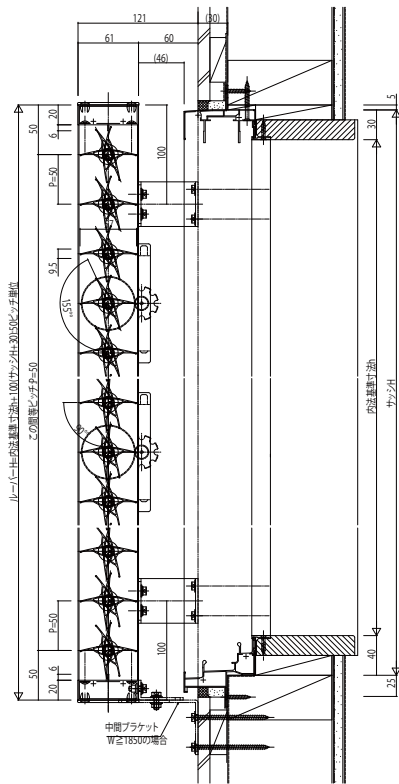

多機能ルーバー

■多機能ルーバー

- 標準タイプ引違い窓用本体+壁付ブラケット(出幅60)
在来木造納まり・フレミング引違い窓・半外付の場合

内観姿図

- 標準タイプ引違い窓用本体+壁付ブラケット(出幅60)
2×4納まり・フレミング引違い窓の場合

内観姿図