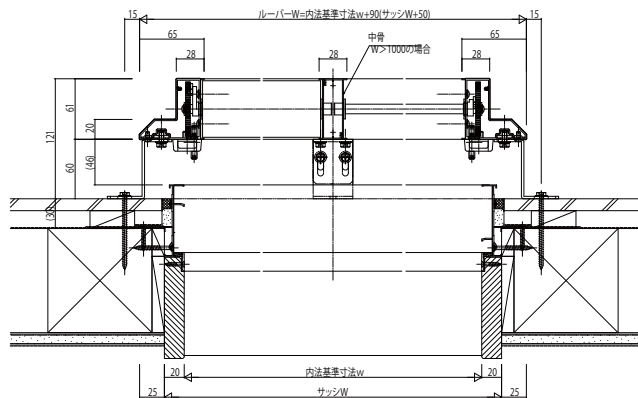

多機能ルーバー

■多機能ルーバー

- 標準タイプ引違い窓用本体+壁付ブラケット(出幅60)
在来木造納まり・フレミング引違い窓・半外付の場合

内観姿図

- 標準タイプ引違い窓用本体+壁付ブラケット(出幅60)
2×4納まり・フレミング引違い窓の場合

内観姿図