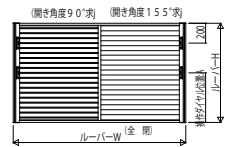

多機能ルーバー

■多機能ルーバー

- 標準タイプ引違い窓用本体+壁付ブラケット(出幅60)
在来木造納まり・フレミング引違い窓・半外付の場合

内観姿図

- 標準タイプ引違い窓用本体+壁付ブラケット(出幅60)
2×4納まり・フレミング引違い窓の場合

内観姿図