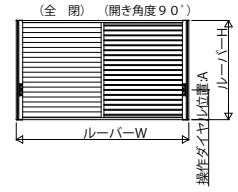

多機能ルーバー

■多機能ルーバー ■アルミルーバー

- 片上げ下げ窓用本体+壁付ブラケット(出幅130)
在来木造納まり・APW330片上げ下げ2連窓・半外付の場合

内観姿図

■アルミルーバー

- 引違い窓用本体(左右連動仕様)+壁付ブラケット(出幅60)
在来木造納まり・APW310片引き・半外付の場合

内観姿図