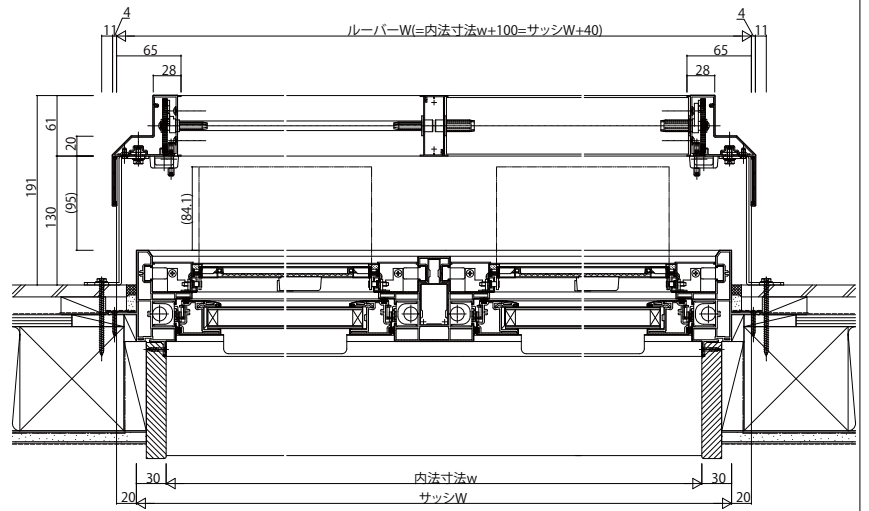

多機能ルーバー

■多機能ルーバー ■アルミルーバー

- 片上げ下げ窓用本体+壁付ブラケット(出幅130)
在来木造納まり・APW330片上げ下げ2連窓・半外付の場合

内観姿図

■アルミルーバー

- 引違い窓用本体(左右連動仕様)+壁付ブラケット(出幅60)
在来木造納まり・APW310片引き・半外付の場合

内観姿図