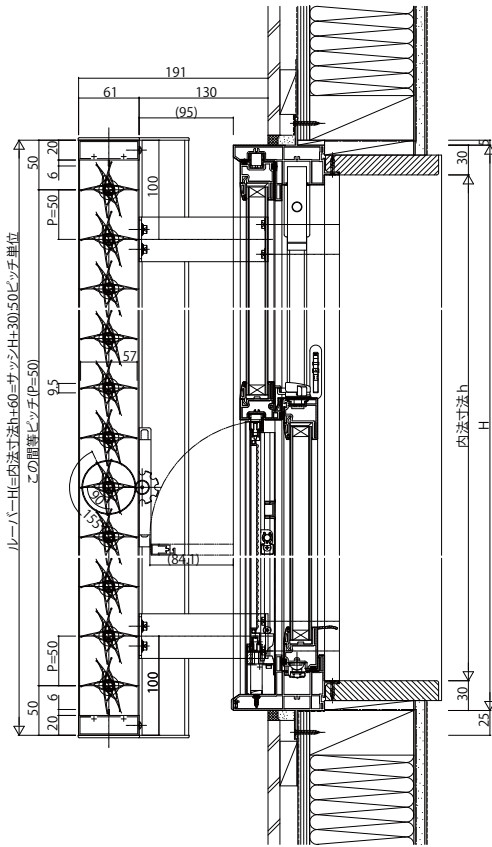

多機能ルーバー

■多機能ルーバー ■アルミルーバー

- 片上げ下げ窓用本体+壁付ブラケット(出幅130)
在来木造納まり・APW330片上げ下げ2連窓・半外付の場合

内観姿図

■アルミルーバー

- 引違い窓用本体(左右連動仕様)+壁付ブラケット(出幅60)
在来木造納まり・APW310片引き・半外付の場合

内観姿図