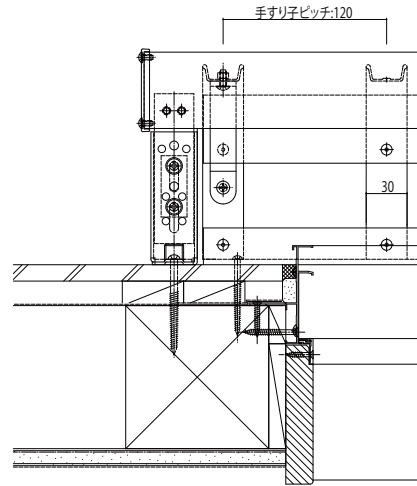

■手すり型／引違い窓に単体で取付ける場合

●Tタイプ(T-K)

■側面図

外観姿図

■平面図 手すりH=1220の場合

■平面図 手すりH=500, 750, 900の場合