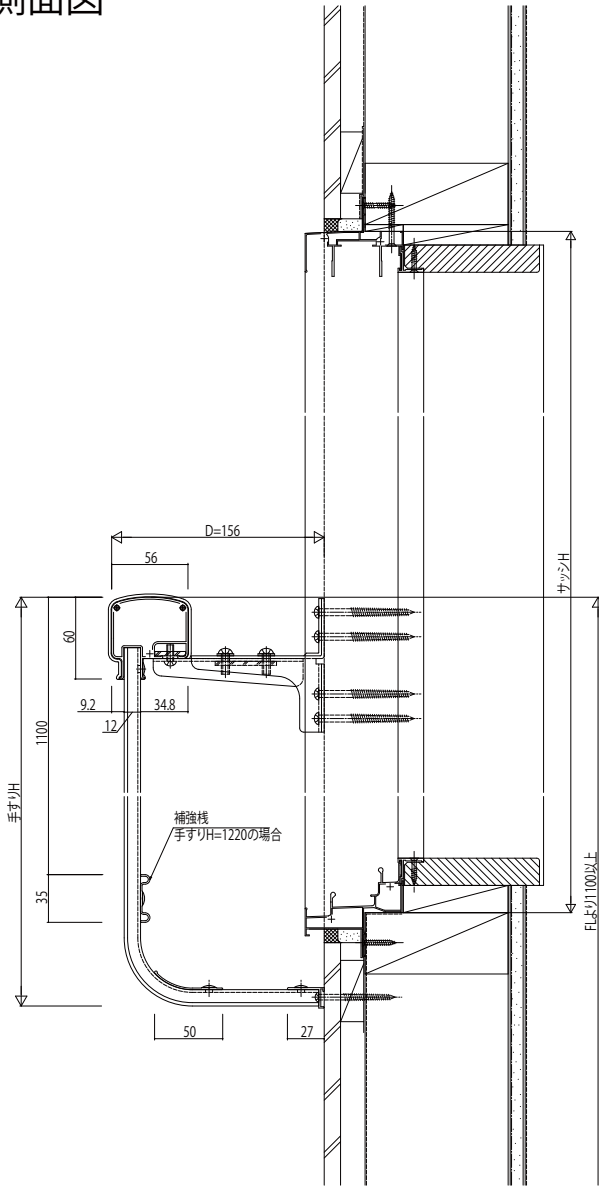

■手すり型／引違い窓に単体で取付ける場合

●Tタイプ(T-K)

■側面図

外観姿図

■平面図 手すりH=1220の場合

■平面図 手すりH=500, 750, 900の場合