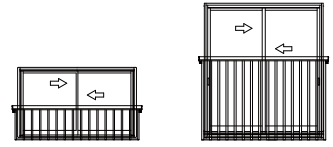

■手すり型／引違い窓に単体で取付ける場合

●Tタイプ(T-K)

■側面図

外観姿図

■平面図 手すりH=1220の場合

■平面図 手すりH=500, 750, 900の場合