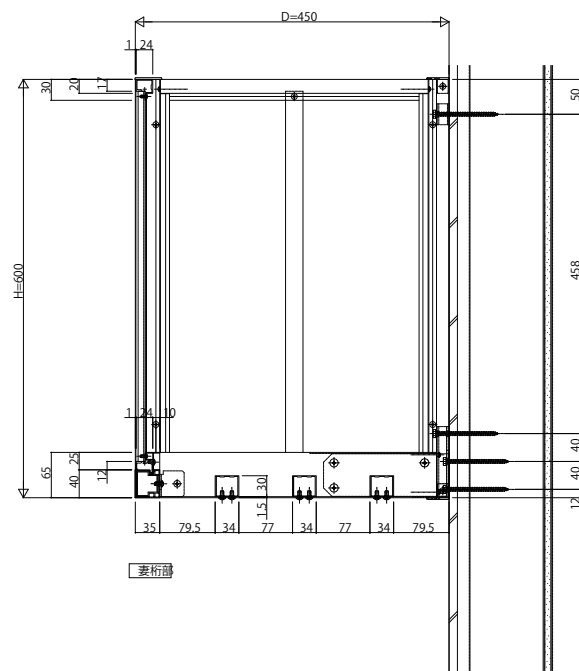

エアコン室外機置き

■エアコン室外機置き

●たて格子

■姿図

■単体(縮尺 1/5)

■連結(縮尺 1/5)

■側面図

■平面図