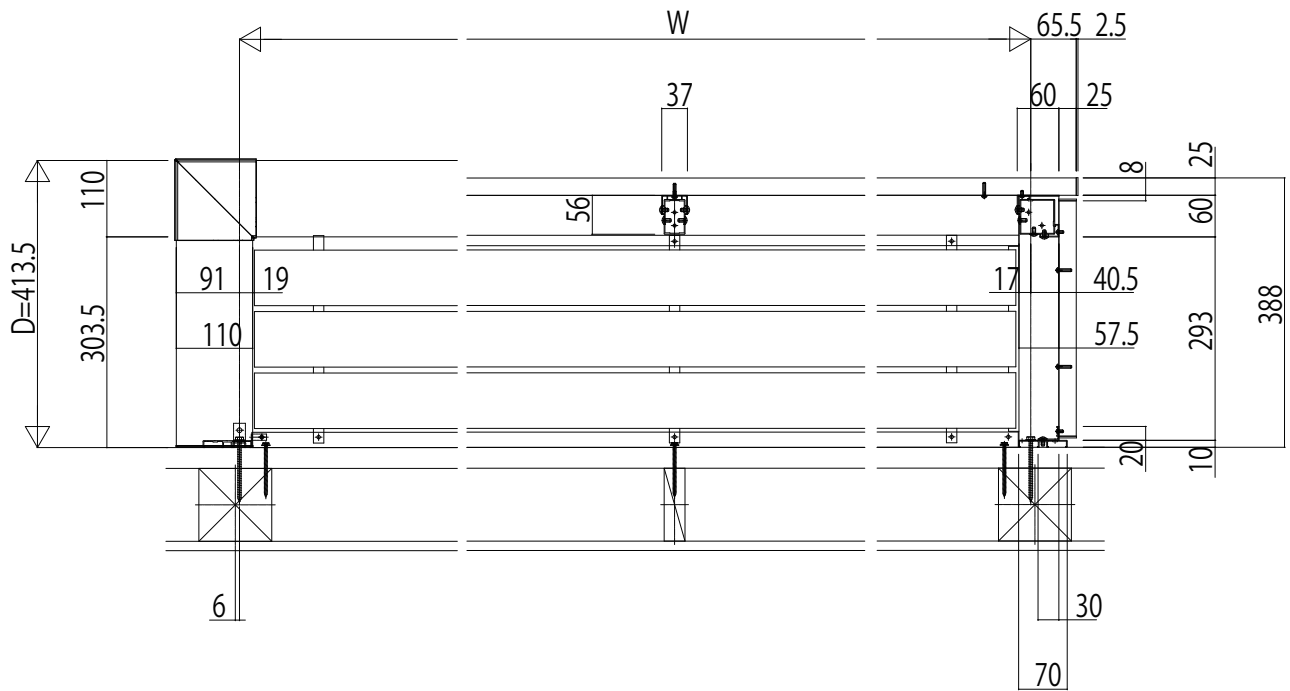

ロシアス フラワーボックス

■ロシアス フラワーボックス

■平面図

外観姿図

●横ストライプ

●たてストライプ

■側面図(H=333)

●横格子

●横ストライプ

●たてストライプ