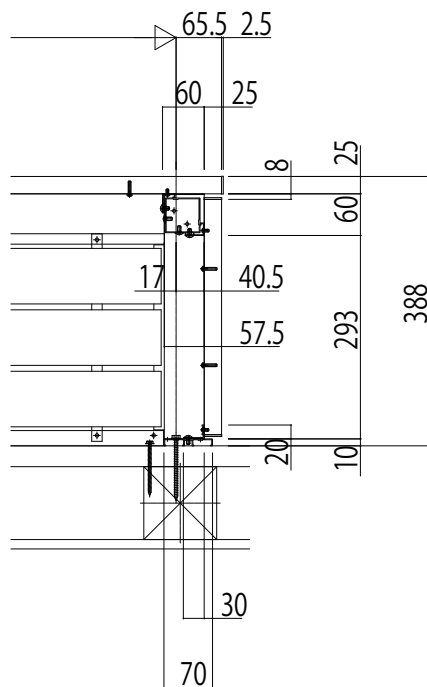

ロシアス フラワーボックス

■ロシアス フラワーボックス

■平面図

外観姿図

●横ストライプ

●たてストライプ

■側面図(H=333)

●横格子

●横ストライプ

●たてストライプ