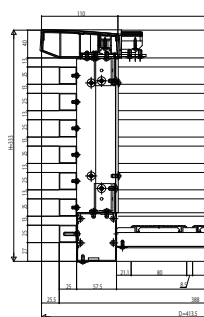

ロシアス フラワーボックス

■ロシアス フラワーボックス

■平面図

外観姿図

●横ストライプ

●たてストライプ

■側面図(H=333)

●横格子

●横ストライプ

●たてストライプ