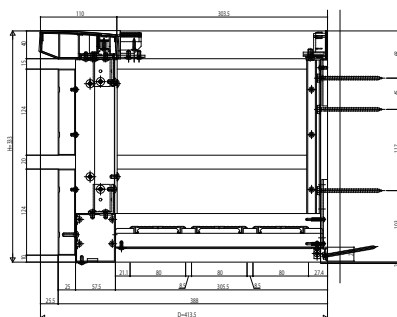

ロシアス フラワーボックス

■ロシアス フラワーボックス

■平面図

外観姿図

●横ストライプ

●たてストライプ

■側面図(H=333)

●横格子

●横ストライプ

●たてストライプ