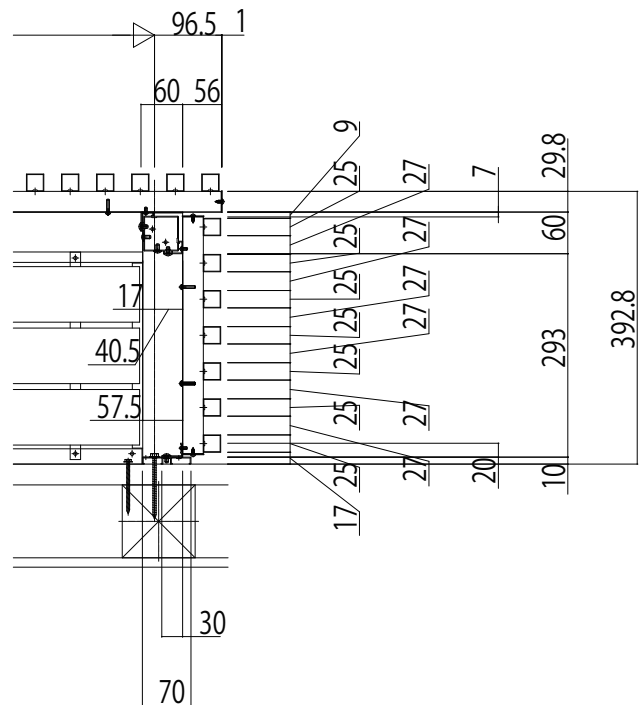

ロシアス フラワーボックス

■ロシアス フラワーボックス

■平面図

外観姿図

●横ストライプ

●たてストライプ

■側面図(H=333)

●横格子

●横ストライプ

●たてストライプ