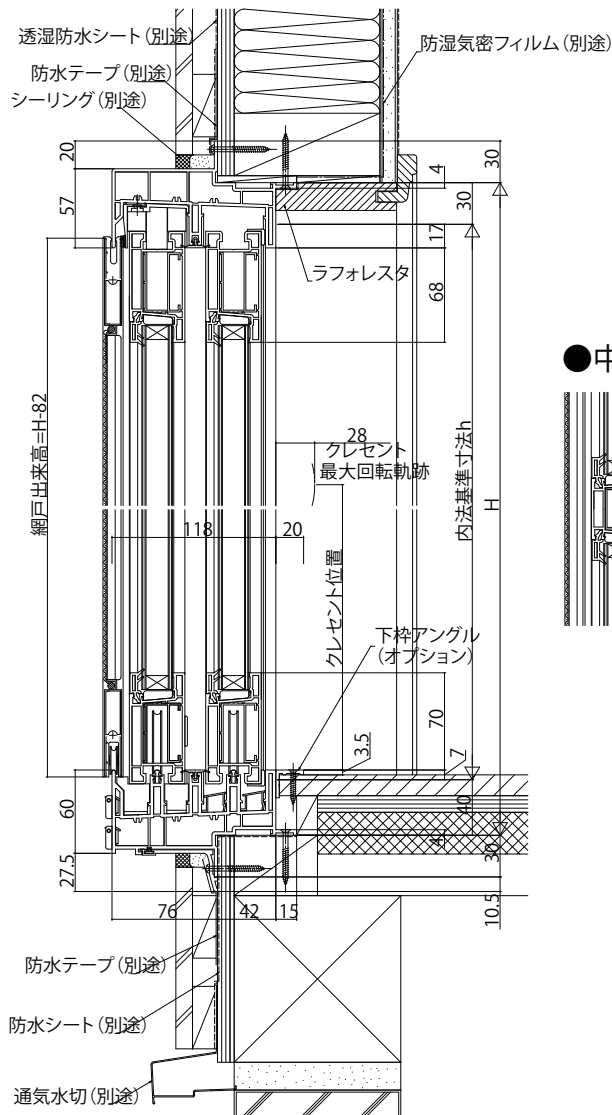

樹脂製窓プラマードH引違い窓

■引違い窓 半外付型

●テラス

内観姿図

●中棧部