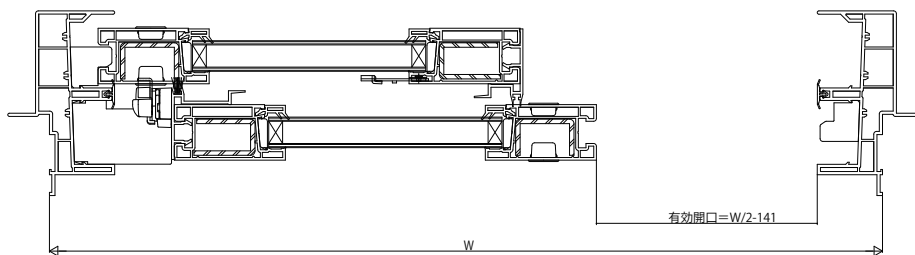

## ■引違い窓<sup>平</sup>外付型障子開口寸法

- 窓タイプ2枚建
- 内障子を開いた場合

- 外障子を開いた場合

- テラスタイプ2枚建
- 内障子を開いた場合

- 外障子を開いた場合