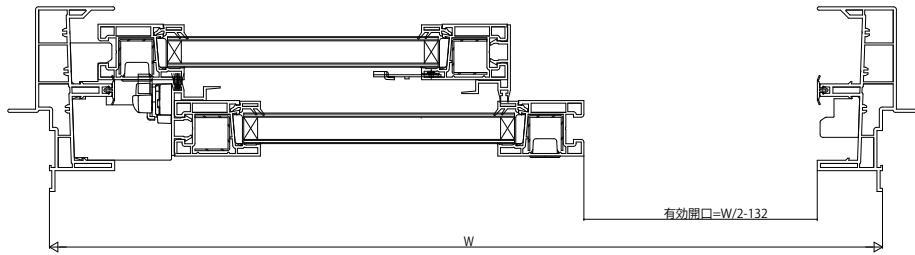

# 樹脂製窓プラマードH引違い窓

## ■引違い窓<sup>平</sup>外付型障子開口寸法

- 窓タイプ2枚建
- 内障子を開いた場合

- 外障子を開いた場合

- テラスタイプ2枚建
- 内障子を開いた場合

- 外障子を開いた場合