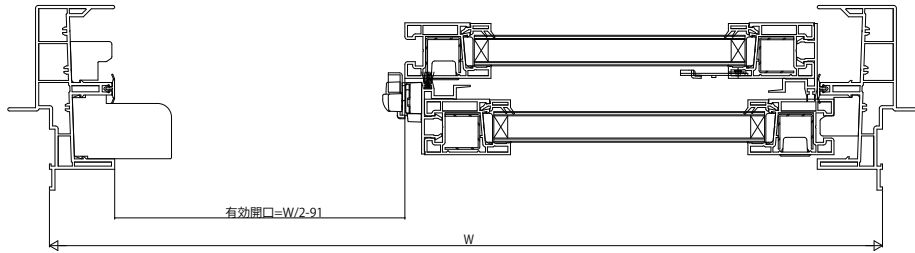

# 樹脂製窓プラマードH引違い窓

## ■引違い窓<sup>平</sup>外付型障子開口寸法

- 窓タイプ2枚建
- 内障子を開いた場合

- 外障子を開いた場合

- テラスタイプ2枚建
- 内障子を開いた場合

- 外障子を開いた場合