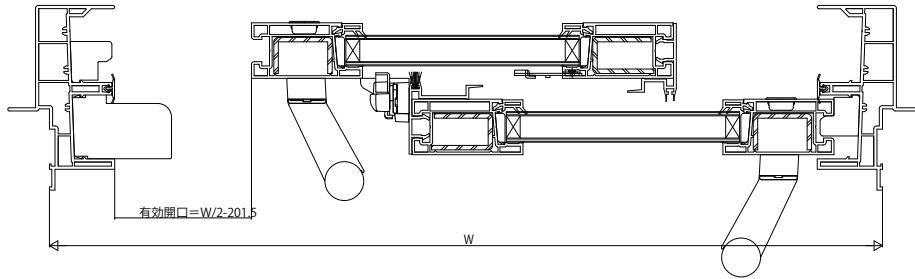

樹脂製窓プラマードH引違い窓

■引違い窓^平外付型障子開口寸法

- テラスタイプ 大型引手付 2枚建
- 内障子を開いた場合

- 外障子を開いた場合

- テラスタイプ サポートハンドル付 2枚建
- 内障子を開いた場合

- 外障子を開いた場合