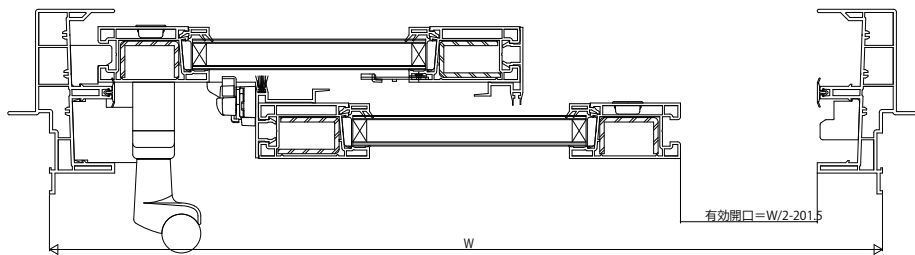

樹脂製窓プラマードH引違い窓

■引違い窓^平外付型障子開口寸法

- テラスタイプ 大型引手付 2枚建
- 内障子を開いた場合

- 外障子を開いた場合

- テラスタイプ サポートハンドル付 2枚建
- 内障子を開いた場合

- 外障子を開いた場合