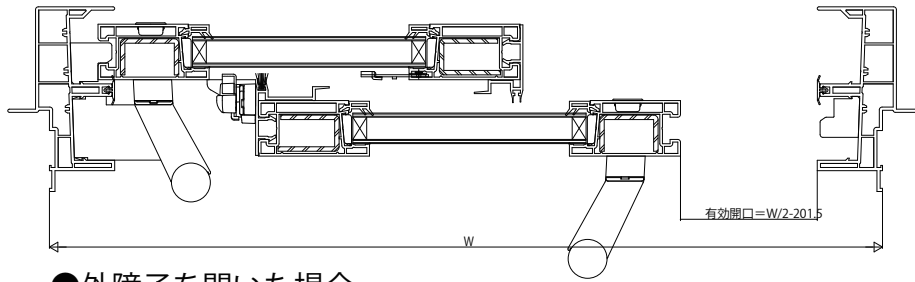

樹脂製窓プラマードH引違い窓

■引違い窓^平外付型障子開口寸法

- テラスタイプ 大型引手付 2枚建
- 内障子を開いた場合

- 外障子を開いた場合

- テラスタイプ サポートハンドル付 2枚建
- 内障子を開いた場合

- 外障子を開いた場合