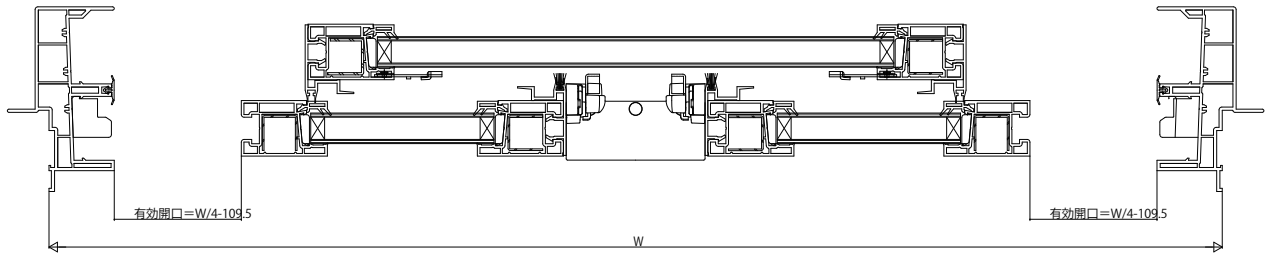

樹脂製窓プラマードH 両袖引違い窓

■両袖引違い窓外付型障子開口寸法

●窓タイプ

●テラスタイプ