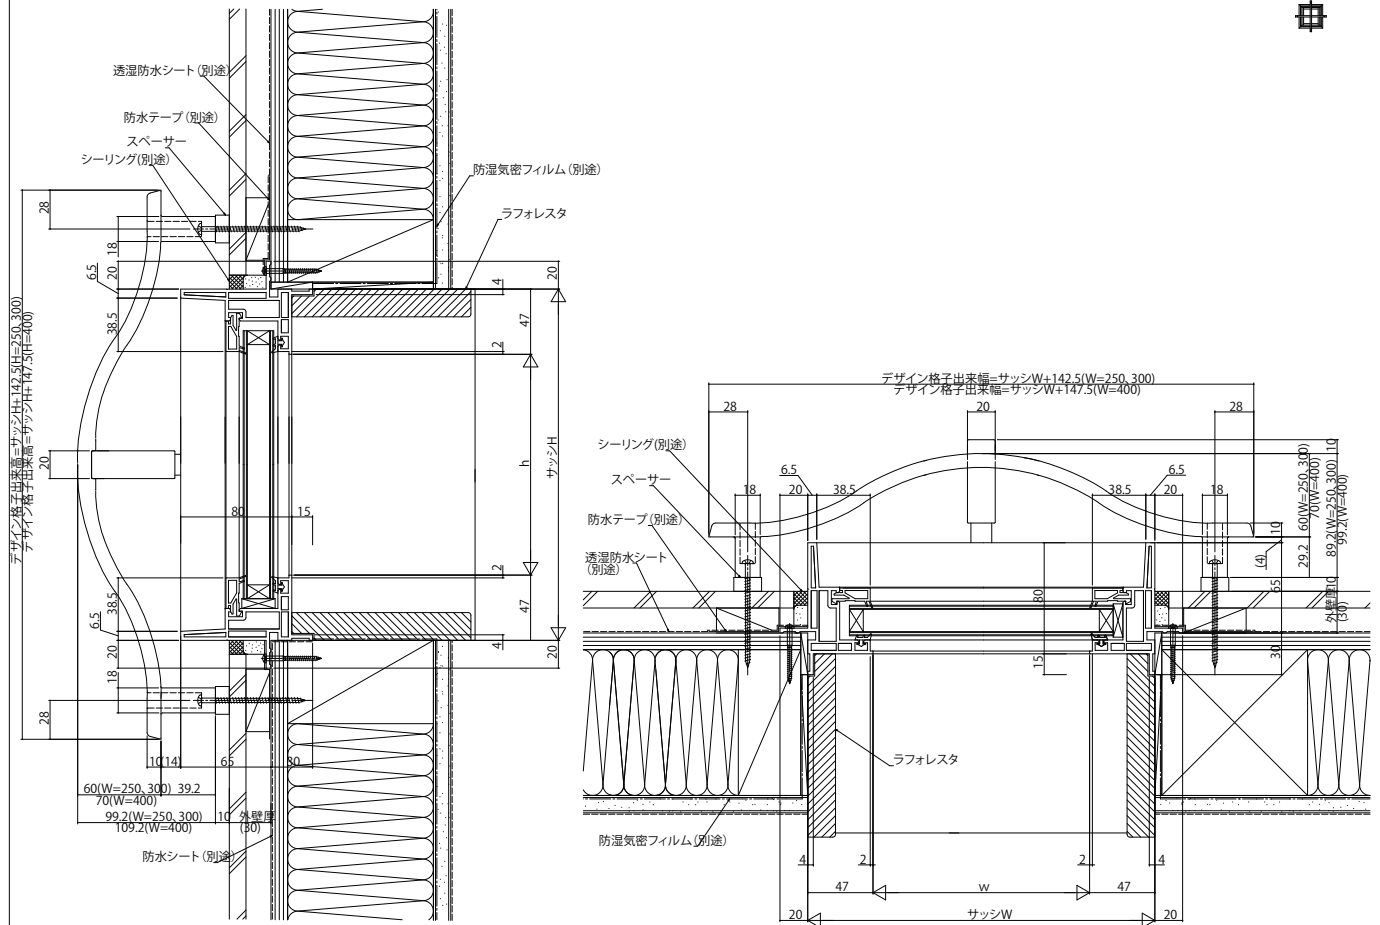

樹脂製窓プラマードH ウィンスター FIX

■ ウィンスター FIX(スクエア)

● 洋風デザイン格子(オプション)

外観姿図

巾

● モダンデザイン(オプション)

外観姿図

巾