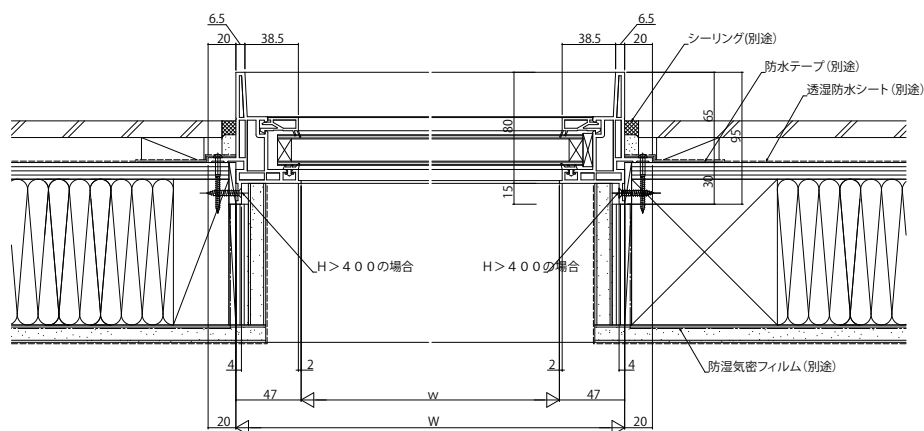

## ■ ウィンスタール FIX(スリット)

外観姿図

**注意**

サッシH $\geq$ 1870は、ガラス割れなどの事故を未然に防ぐため  
フロア面から少し立ち上げてガラス面とフロア面が同じにならないように配慮してください。