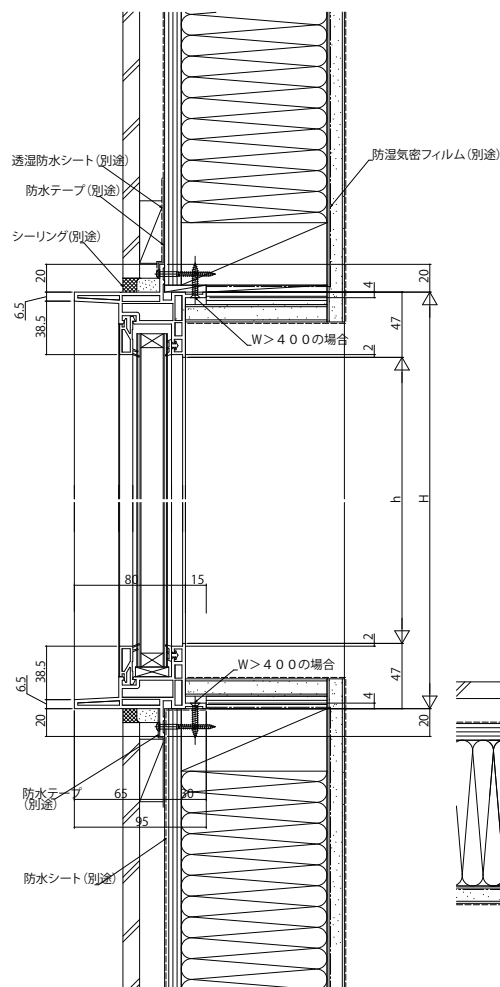

## ■ ウィンスタール FIX(スリット)

外観姿図

**注意**

サッシH $\geq$ 1870は、ガラス割れなどの事故を未然に防ぐため  
フロア面から少し立ち上げてガラス面とフロア面が同じにならないように配慮してください。