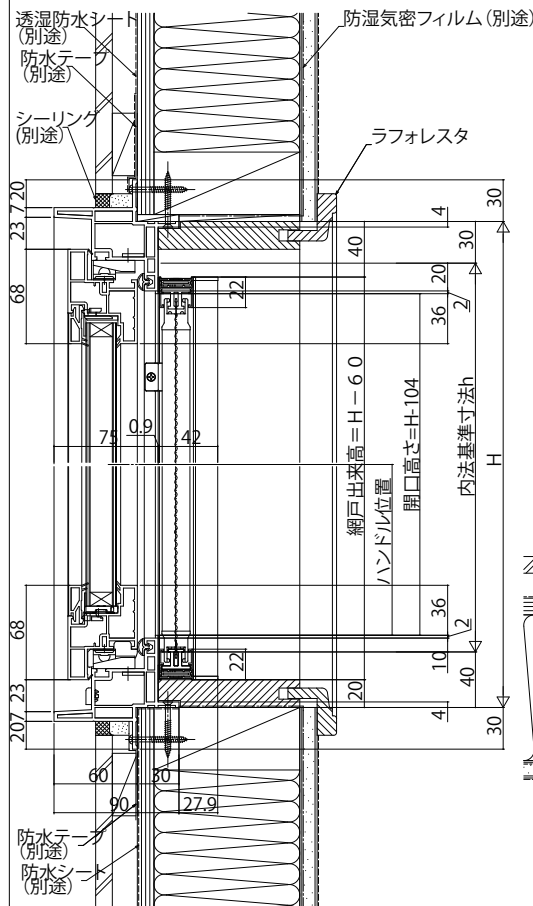

樹脂製窓プラマードH たてすべり出し窓

■たてすべり出し窓 グレモンハンドル仕様

- 横引きロール網戸XMYを取付けた場合
- 四方窓額縁納まりの場合

内観姿図

注意事項

横引きロール網戸を取付けする場合は、内装および額縁が干渉しないように納まり寸法をご参照ください。

●三方クロス納まりの場合

内観姿図

注意事項

横引きロール網戸を取付けする場合は、内装および額縁が干渉しないように納まり寸法をご参照ください。