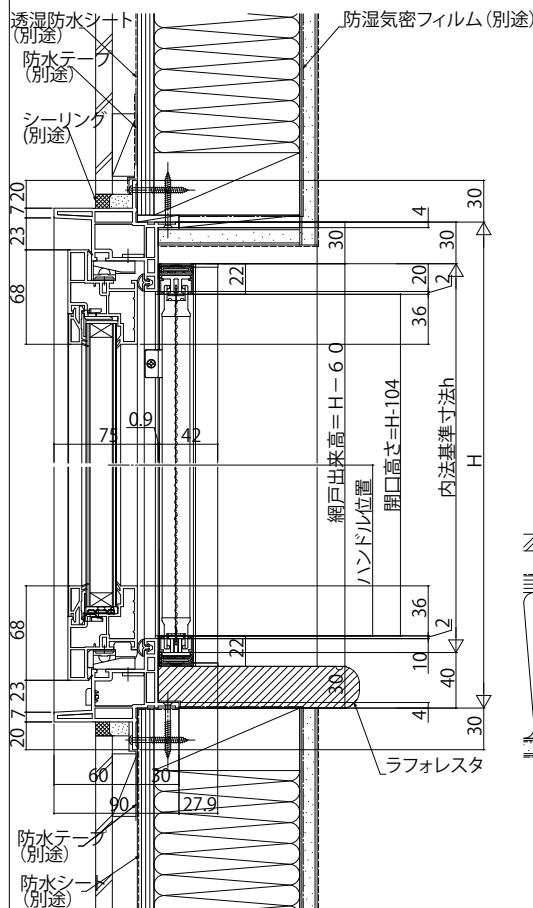

樹脂製窓プラマードH たてすべり出し窓

■たてすべり出し窓 グレモンハンドル仕様

- 横引きロール網戸XMYを取付けた場合
- 四方窓額縁納まりの場合

内観姿図

注意事項

横引きロール網戸を取付けする場合は、内装および額縁が干渉しないように納まり寸法をご参照ください。

●三方クロス納まりの場合

内観姿図

注意事項

横引きロール網戸を取付けする場合は、内装および額縁が干渉しないように納まり寸法をご参照ください。