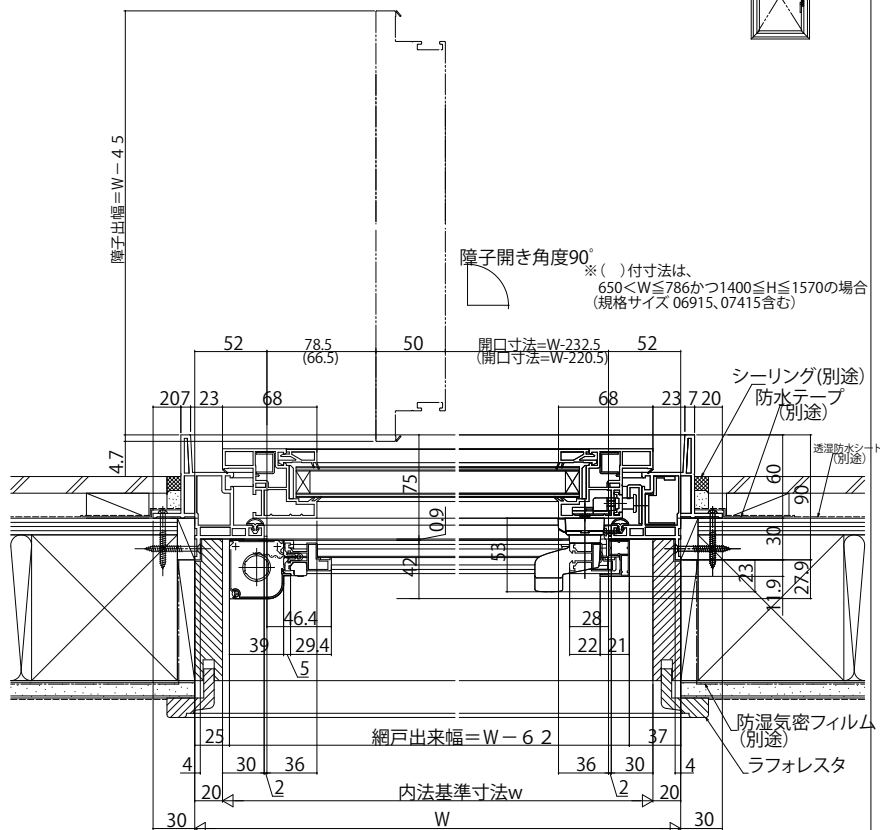

樹脂製窓プラマードH たてすべり出し窓

■たてすべり出し窓 グレモンハンドル仕様

- 横引きロール網戸XMYを取付けた場合
- 四方窓額縁納まりの場合

内観姿図

注意事項

横引きロール網戸を取付けする場合は、内装および額縁が干渉しないように納まり寸法をご参照ください。

●三方クロス納まりの場合

内観姿図

注意事項

横引きロール網戸を取付けする場合は、内装および額縁が干渉しないように納まり寸法をご参照ください。