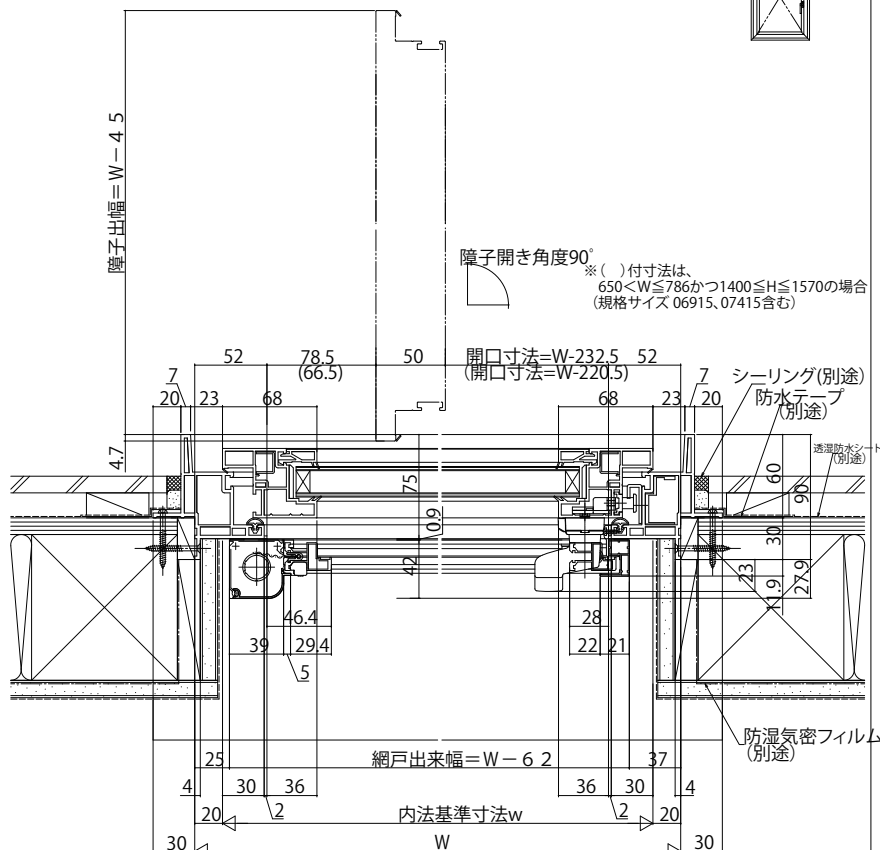

樹脂製窓プラマードH たてすべり出し窓

■たてすべり出し窓 グレモンハンドル仕様

- 横引きロール網戸XMYを取付けた場合
- 四方窓額縁納まりの場合

内観姿図

注意事項

横引きロール網戸を取付けする場合は、内装および額縁が干渉しないように納まり寸法をご参照ください。

●三方クロス納まりの場合

内観姿図

注意事項

横引きロール網戸を取付けする場合は、内装および額縁が干渉しないように納まり寸法をご参照ください。