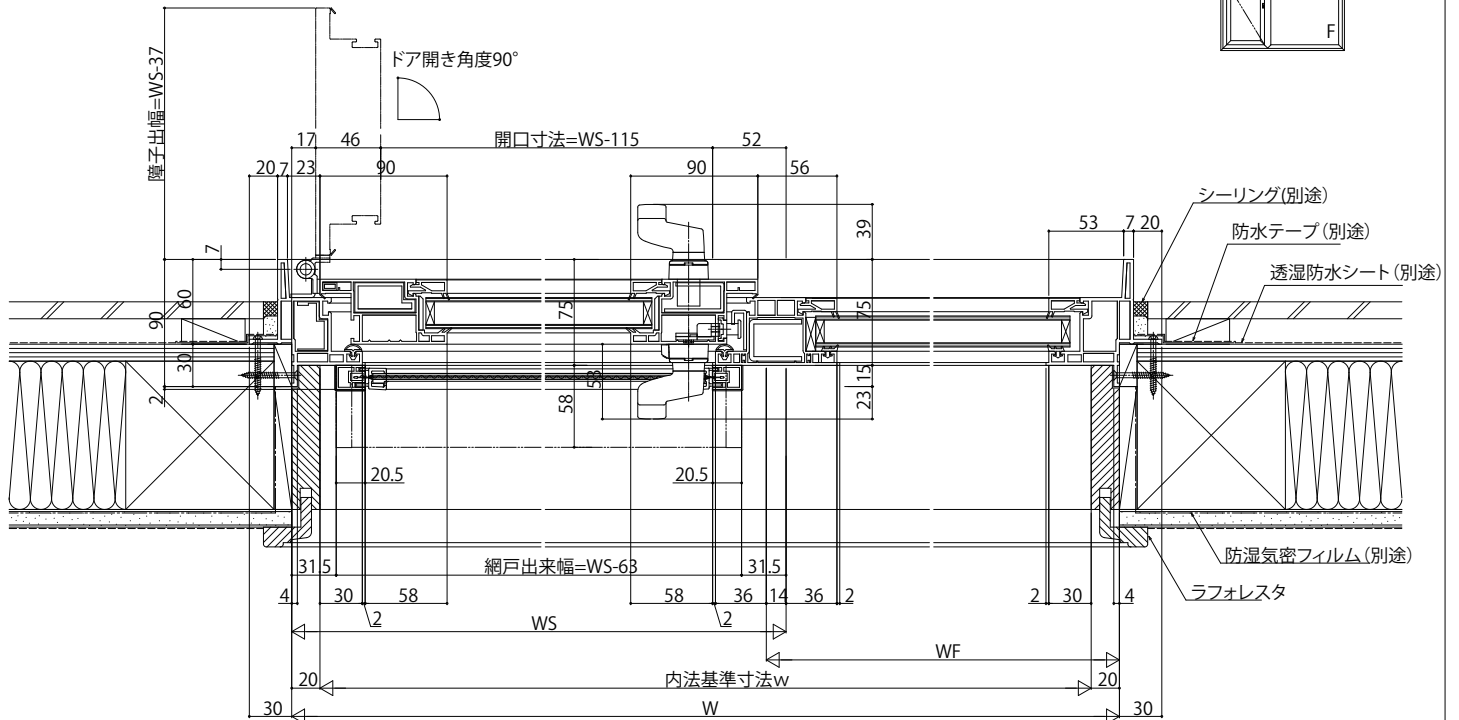

## ■テラスドア

- 上げ下げロール網戸XMWを取付けた場合
- 2連窓

内観姿図

内観姿図

- 3連窓