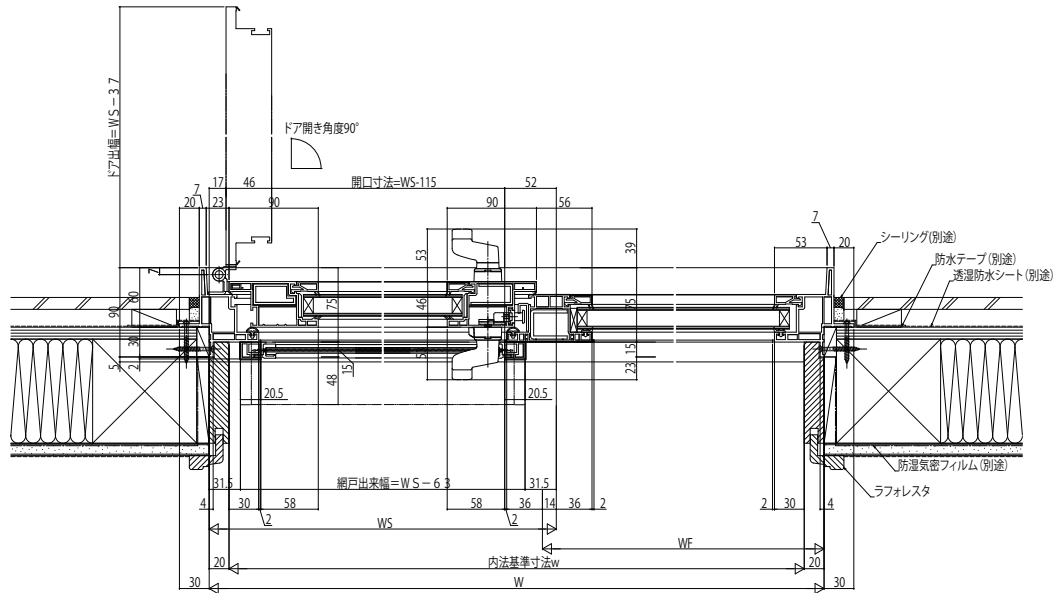

## ■テラスドア

- 上げ下げロール網戸XMWを取付けた場合
- 2連窓

内観姿図

内観姿図

- 3連窓