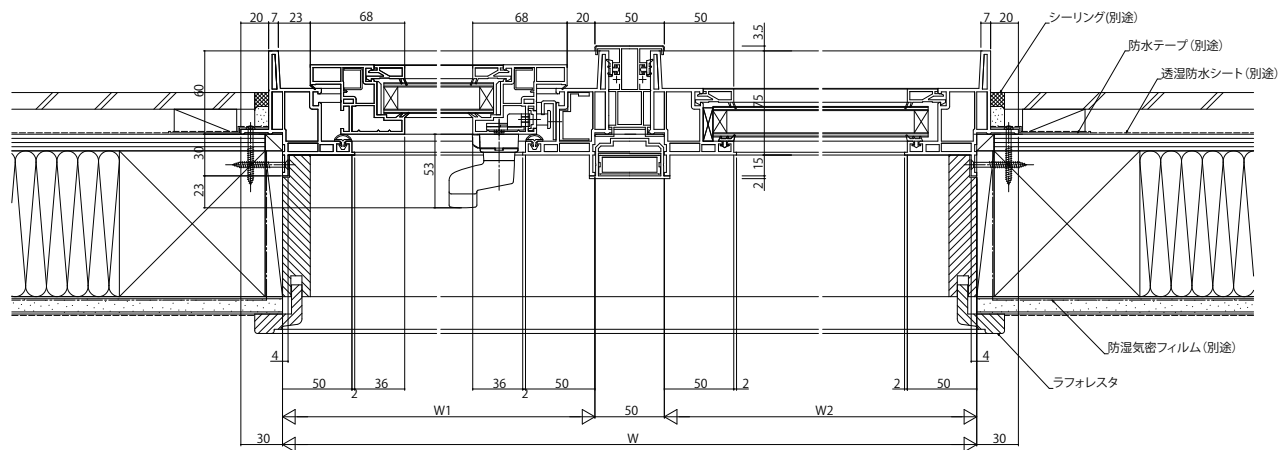

樹脂製窓プラマードH連窓ユニット

■直線方立

- FIX窓+たてすべり出し窓

内観姿図

■段窓無目

- FIX窓+すべり出し窓

内観姿図