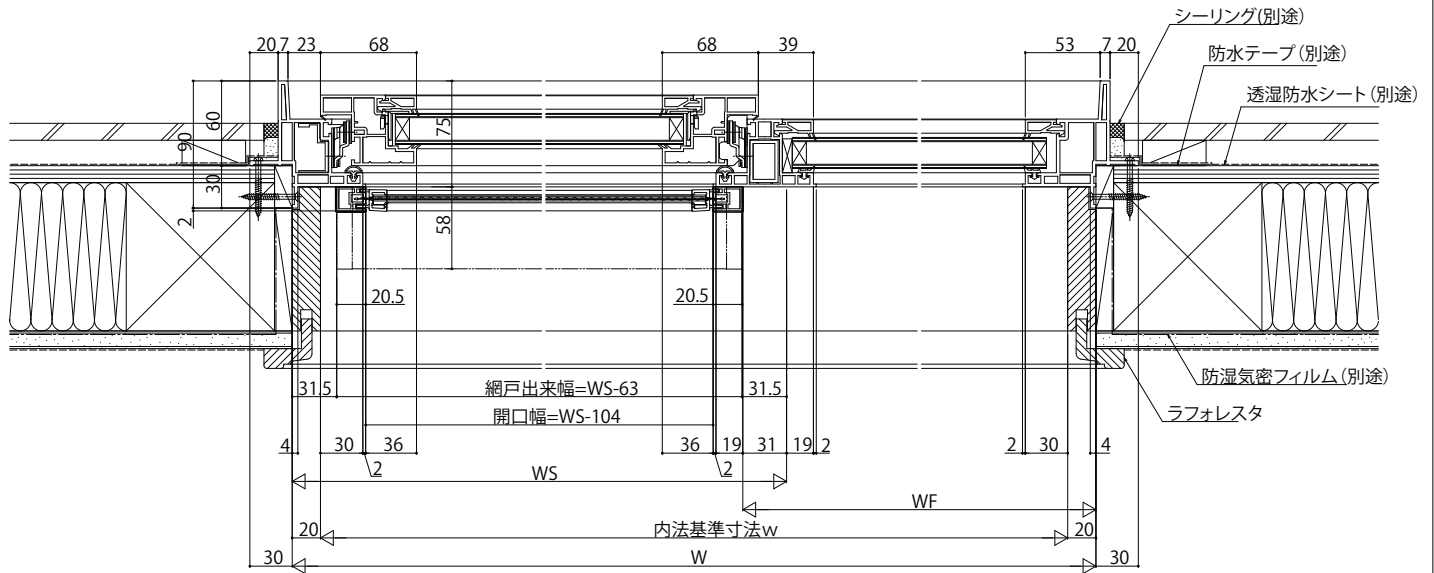

# 樹脂製窓プラマードH すべり出し窓+FIX連窓

## ■すべり出し窓+FIX連窓グレモンハンドル仕様

- 上げ下げロール網戸を取付けた場合
- 2連窓

内観姿図

## ■すべり出し窓+FIX連窓グレモンハンドル仕様

- 上げ下げロール網戸XMWを取付けた場合
- 3連窓

内観姿図