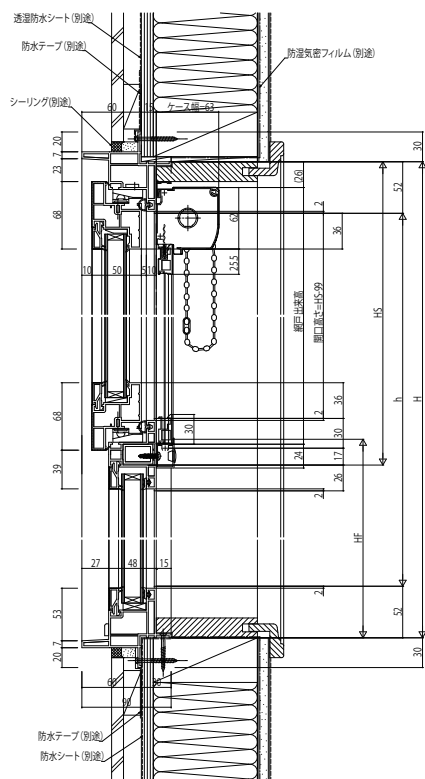

■すべり出し窓+FIX段窓 グレモンハンドル仕様

- 上げ下げロール網戸XMWを取付けた場合

内観姿図

■たてすべり出し窓+FIX連窓 グレモンハンドル仕様

- 上げ下げロール網戸XMWを取付けた場合
- 3連窓