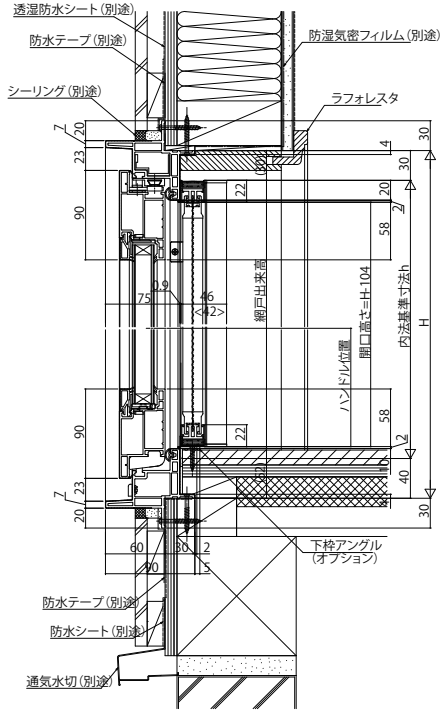

## ■外開き窓(片引き窓)+FIX連窓

●横引きロール網戸を取付けた場合

内観姿図

**注意事項**

- ・横引きロール網戸を取付ける場合は、内装および額縁が干渉しないように納まり寸法を参照ください。
- ・横引きロール網戸の規格の出来高寸法はH-60です。
- ・本図の窓額線納まりの場合は、オーダーサイズとなります。

<>寸法は、XMY網戸 標準タイプの場合を表す。