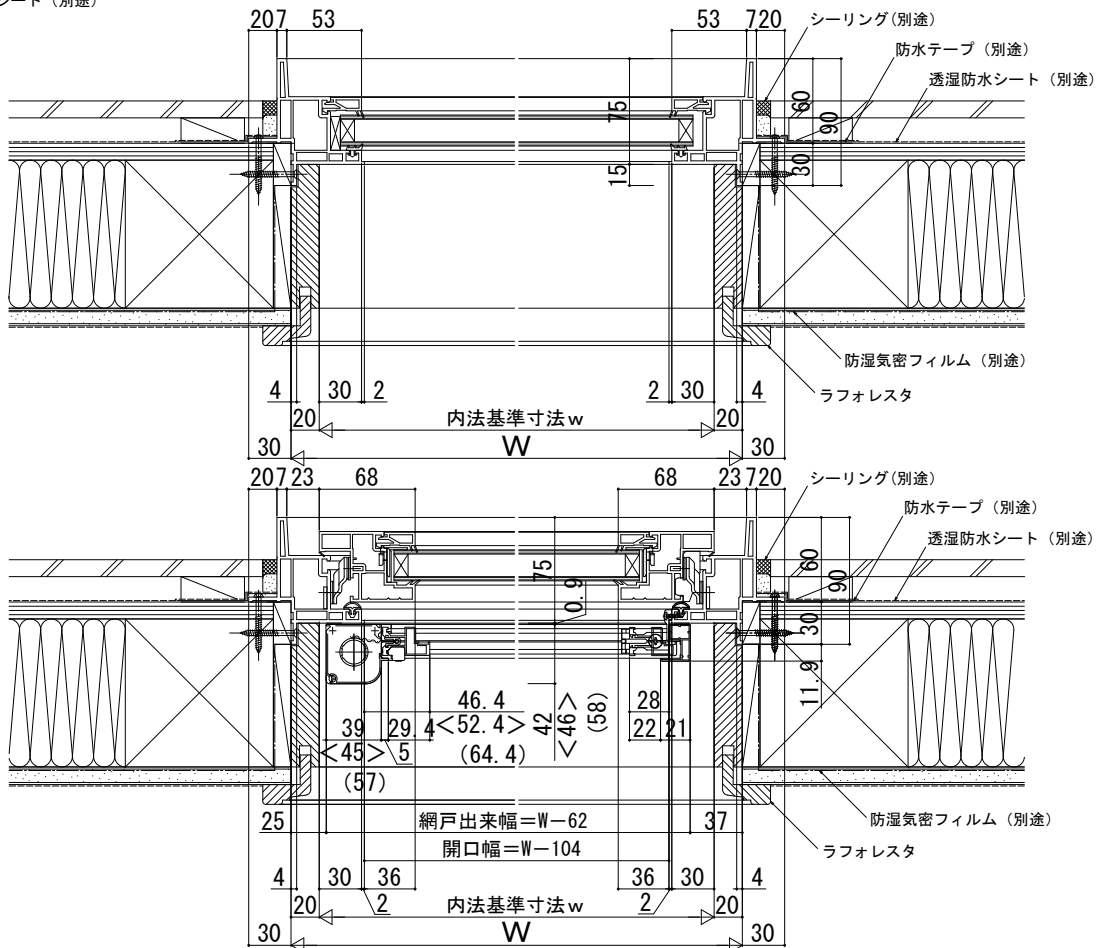

■ すべり出し窓+FIX段窓 グレモンハンドル仕様

● 横引きロール網戸XMYを取付けた場合

内観姿図

※ < >寸法は、XMY網戸 幅広タイプを表す
() 寸法は、XMY網戸 特大タイプを表す