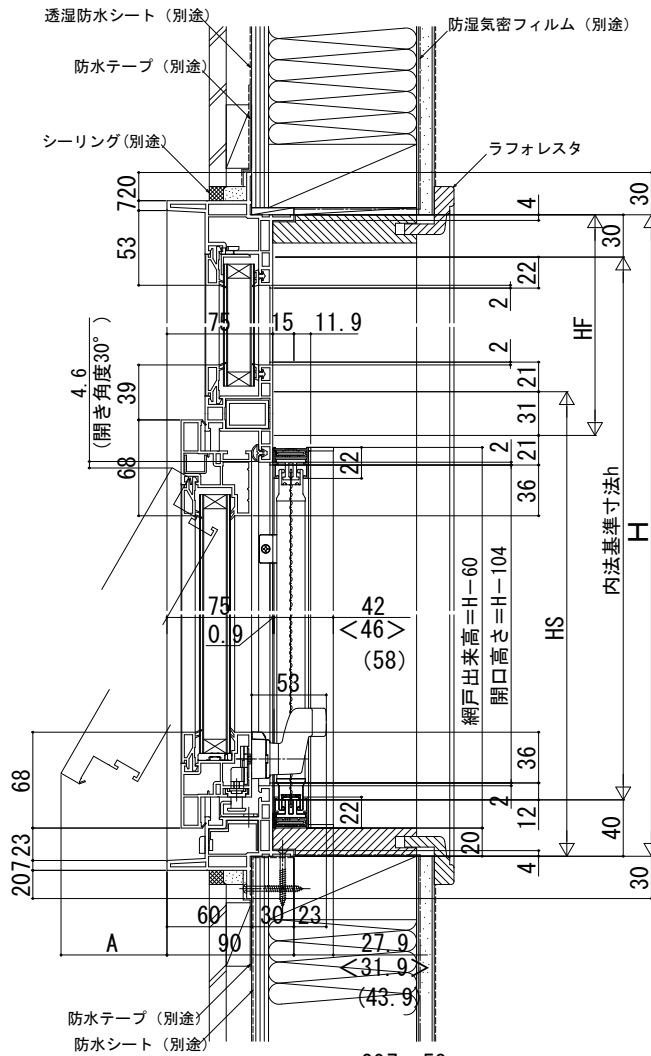

■ すべり出し窓+FIX段窓 グレモンハンドル仕様

● 横引きロール網戸XMYを取付けた場合

内観姿図

※ < >寸法は、XMY網戸 幅広タイプを表す
() 寸法は、XMY網戸 特大タイプを表す