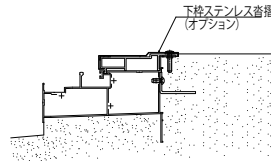

# フロア納まり片引き戸 アルミ樹脂複合 通風

## ■通風片引き戸 外付型

外観姿図

[下枠ステンレス沓摺]  
(土間納まりにする場合)

●セレクトBの場合

●セレクトAの場合