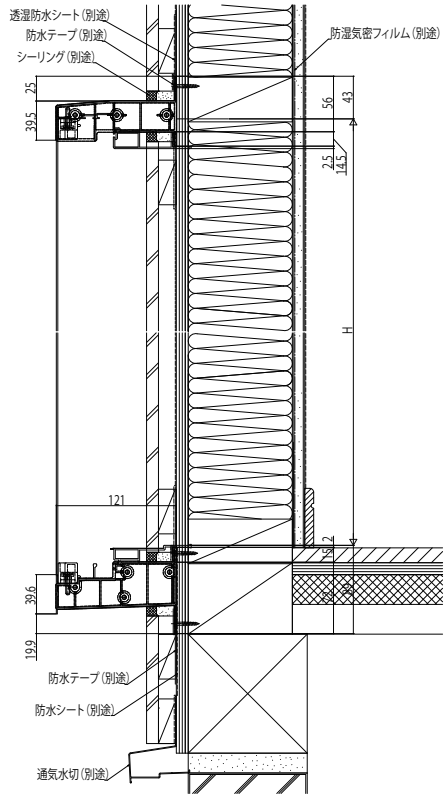

# フロア納まり片引き戸 アルミ樹脂複合 通風

## ■通風片引き戸 外付型

外観姿図

[下枠ステンレス沓摺]  
(土間納まりにする場合)

●セレクトBの場合

●セレクトAの場合