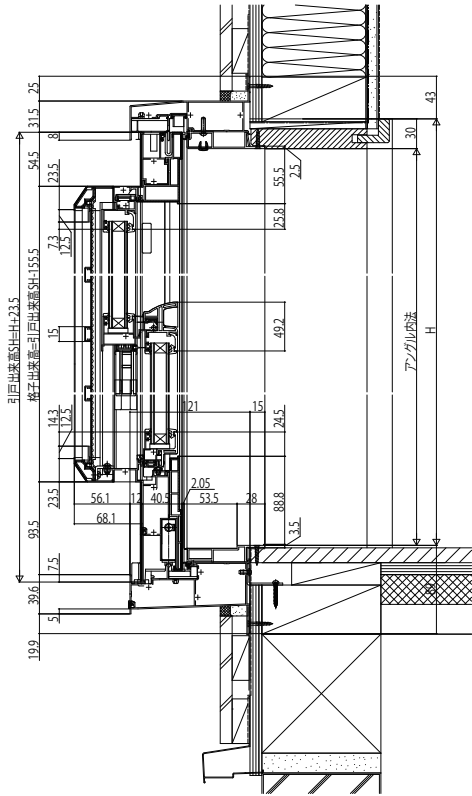

# フロア納まり片引き戸 アルミ樹脂複合 通風

## ■通風片引き戸 外付型

外観姿図

[下枠ステンレス沓摺]  
(土間納まりにする場合)

●セレクトBの場合

●セレクトAの場合