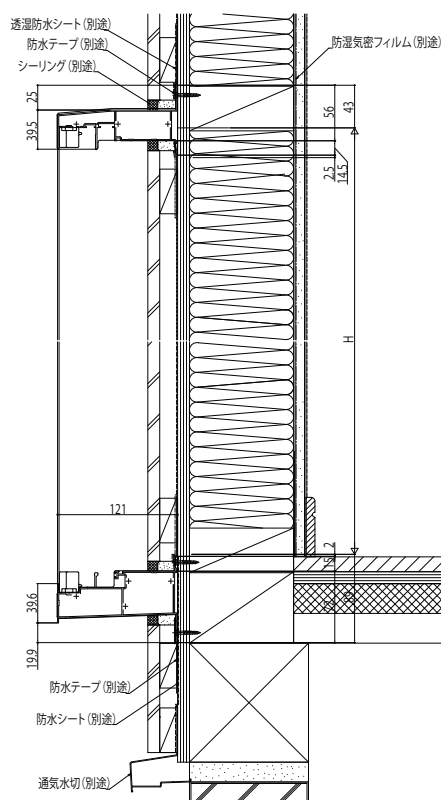

フロア納まり片引き戸 アルミ樹脂複合

■片引き戸 外付型 セレクトA(標準引手)／セレクトB(大型掘込引手)

●スライド網戸を取付た場合

外観姿図

●セレクトBの場合