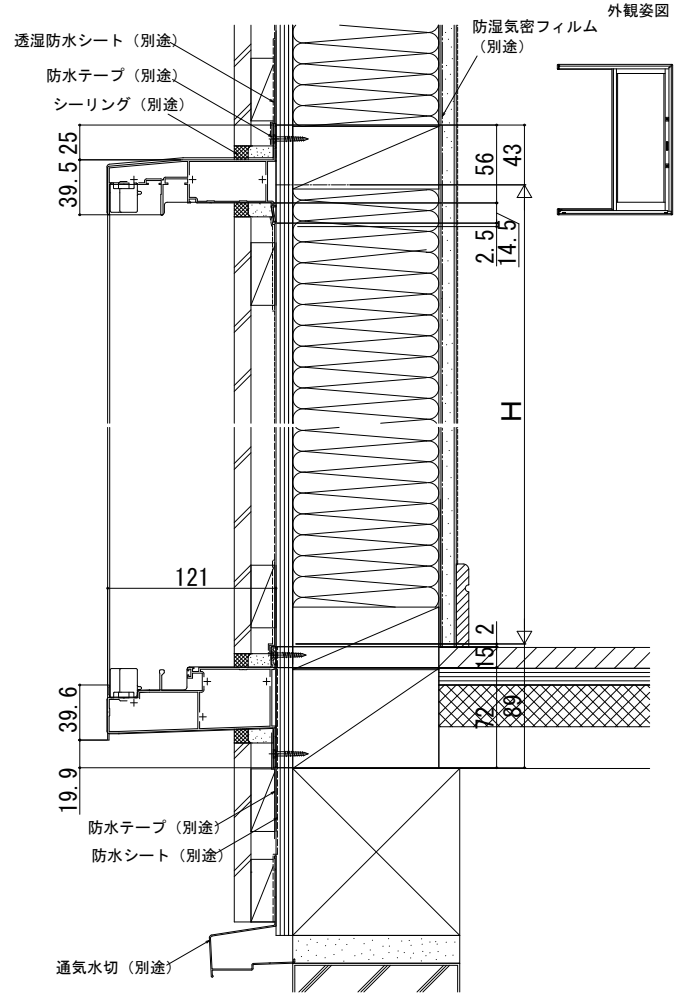

エピソードⅡ 防火窓 GNEO フロア納まり片引き戸

■片引き戸 外付型

●スライド網戸を取付けた場合

●セレクトBの場合

●セレクトCの場合

●セレクトDの場合

[下枠ステンレス沓摺 (土間納まりにする場合)] 下枠ステンレス沓摺 (オプション)