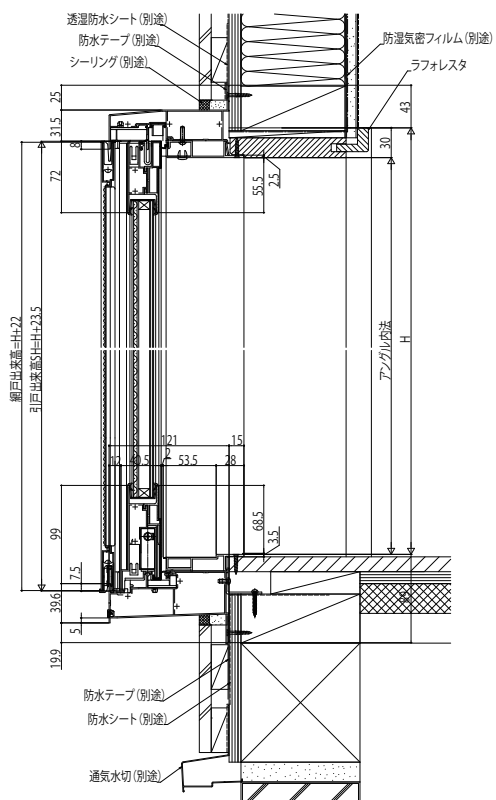

フロア納まり片引き戸 アルミ樹脂複合

■片引き戸 外付型 セレクトA(標準引手)／セレクトB(大型掘込引手)

●スライド網戸を取付た場合

外観姿図

●セレクトBの場合