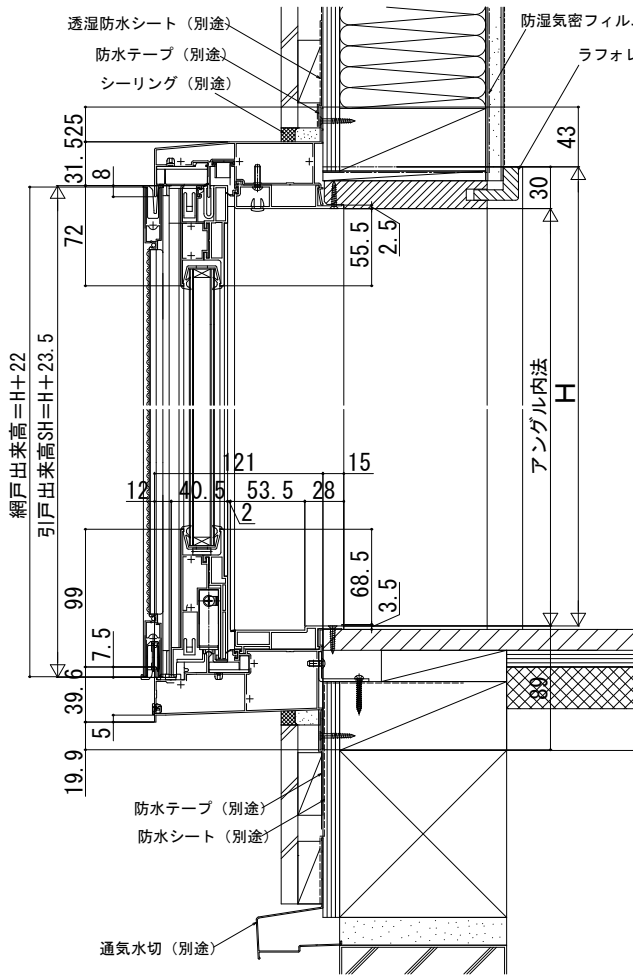

エピソードⅡ 防火窓 GNEO フロア納まり片引き戸

■片引き戸 外付型

●スライド網戸を取付けた場合

●セレクトBの場合

●セレクトCの場合

●セレクトDの場合

[下枠ステンレス沓摺 (土間納まりにする場合)] 下枠ステンレス沓摺 (オプション)