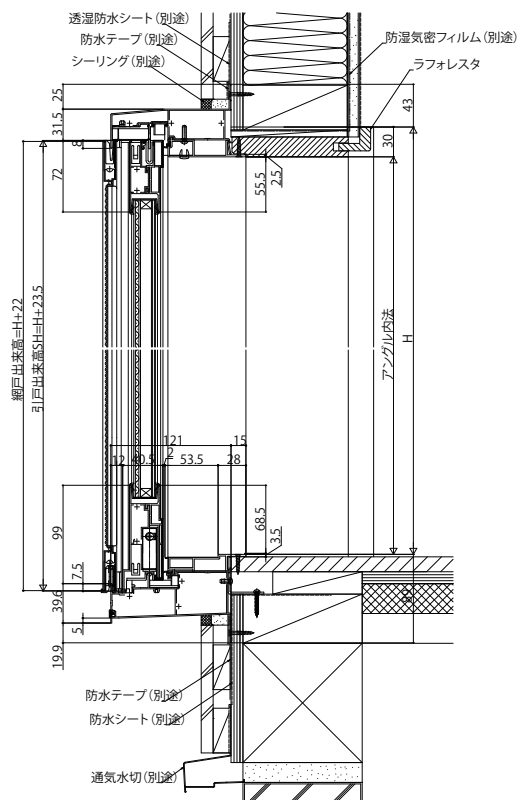

# アルミ樹脂複合フロア納まり片引き戸採光

## ■採光 外付型 セレクトA(標準引手)／セレクトB(大型掘込引手)

## 外観姿図

[全面ガラス仕様]