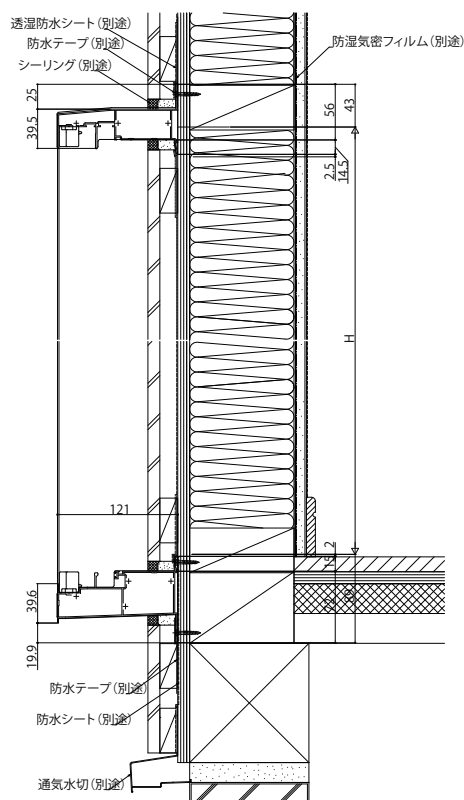

# アルミ樹脂複合フロア納まり片引き戸採光

## ■採光 外付型 セレクトA(標準引手)／セレクトB(大型掘込引手)

## 外観姿図

[全面ガラス仕様]