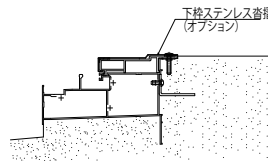

フロア納まり片引き戸 アルミ樹脂複合 採光セレクトC/D

■片引き戸 外付型 セレクトC(内外バーハンドル)／セレクトD(外側バーハンドル)

●横引きロール網戸フラットタイプを取付けた場合

外観姿図

内観姿図

●中棧付の場合

[下枠ステンレス沓摺] (土間納まりにする場合)

●セレクトDの場合

●セレクトCの場合