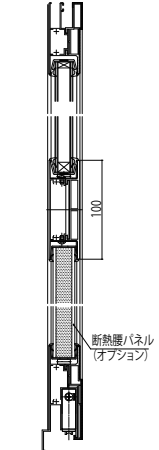

フロア納まり片引き戸 アルミ樹脂複合 採光セレクトC/D

■片引き戸 外付型 セレクトC(内外バーハンドル)／セレクトD(外側バーハンドル)

●横引きロール網戸フラットタイプを取付けた場合

外観姿図

内観姿図

●中棧付の場合

[下枠ステンレス沓摺] (土間納まりにする場合)

●セレクトDの場合

●セレクトCの場合