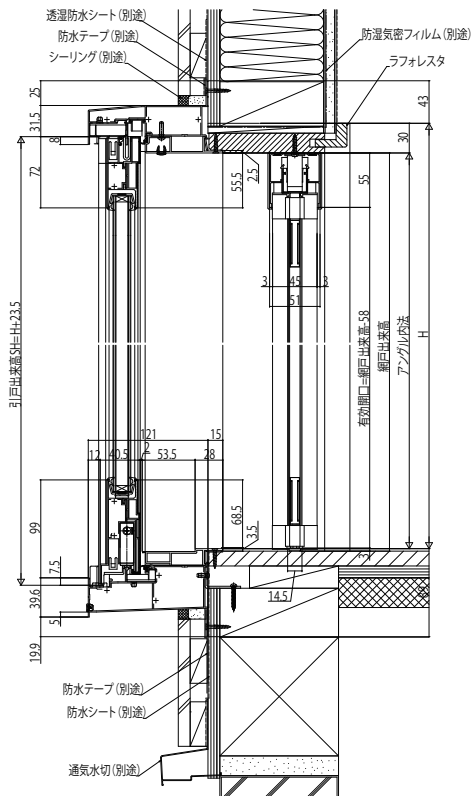

フロア納まり片引き戸 アルミ樹脂複合 採光セレクトC/D

■片引き戸 外付型 セレクトC(内外バーハンドル)／セレクトD(外側バーハンドル)

●横引きロール網戸フラットタイプを取付けた場合

外観姿図

内観姿図

●中棧付の場合

[下枠ステンレス沓摺] (土間納まりにする場合)

●セレクトDの場合

●セレクトCの場合