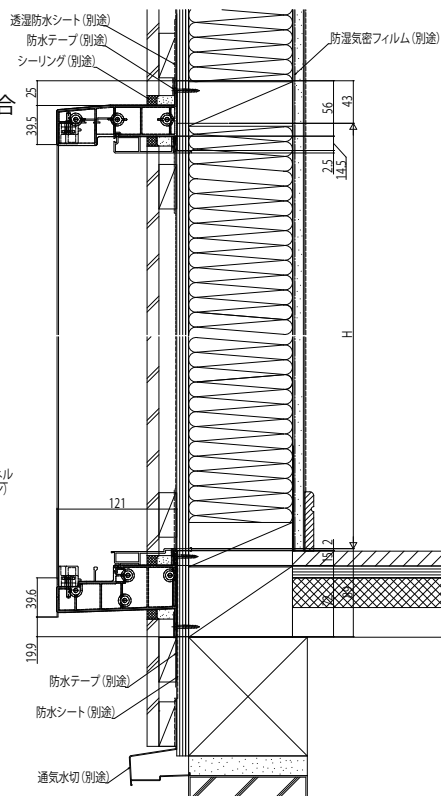

フロア納まり片引き戸 アルミ樹脂複合 採光セレクトC/D

■片引き戸 外付型 セレクトC(内外バーハンドル)／セレクトD(外側バーハンドル)

●横引きロール網戸フラットタイプを取付けた場合

外観姿図

内観姿図

●中棧付の場合

[下枠ステンレス沓摺] (土間納まりにする場合)

●セレクトDの場合

●セレクトCの場合