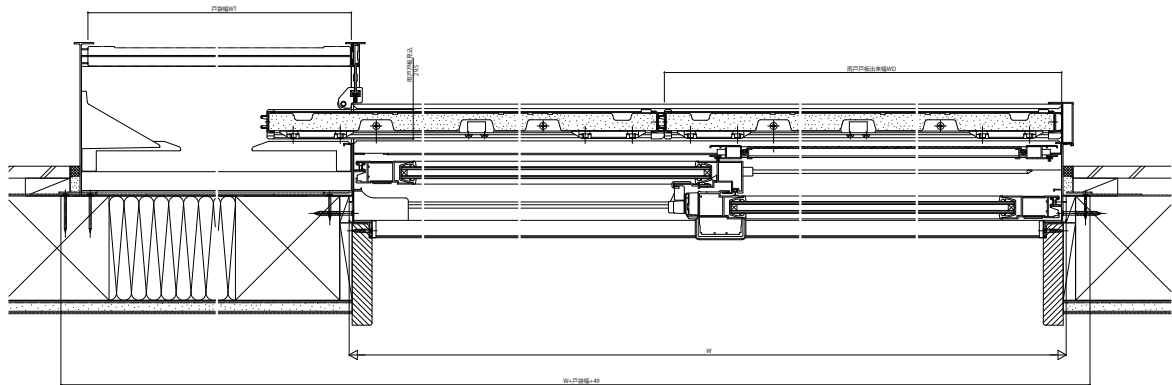

# かんたんマドリモ 断熱雨戸 7DA/7DA-H

## 断熱雨戸 7DA/7DA-H

●雨戸枠7HR-2に取付けた場合

●断熱雨戸7DA

●断熱雨戸7DA-H

外観姿図

戸板付

●断熱雨戸7DA

●断熱雨戸7DA-H