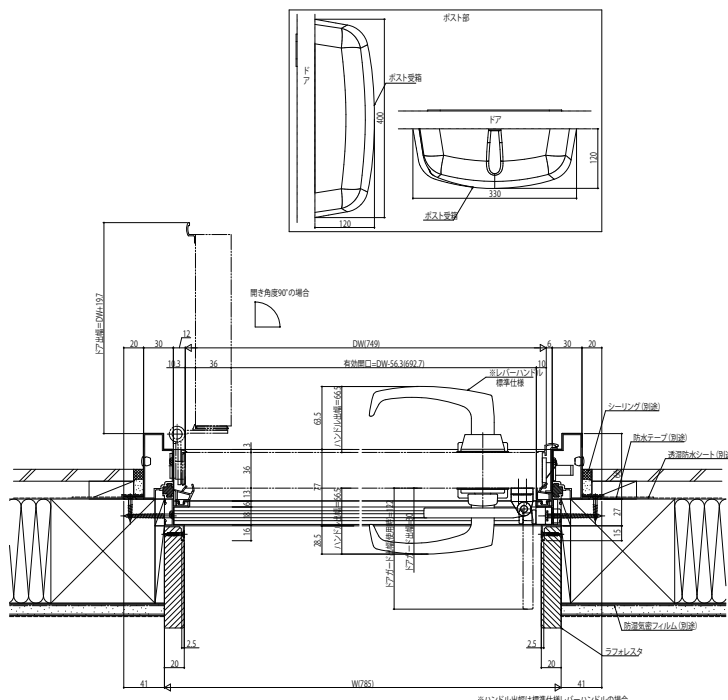

アパート用玄関ドアレガー口 [V型]

■D2・D3仕様

※本商品は土間納まり専用商品です。

断熱枠

●ドア部

外観姿図

●D2仕様用 寒冷地下枠木仕様枠の場合

●ランマ部