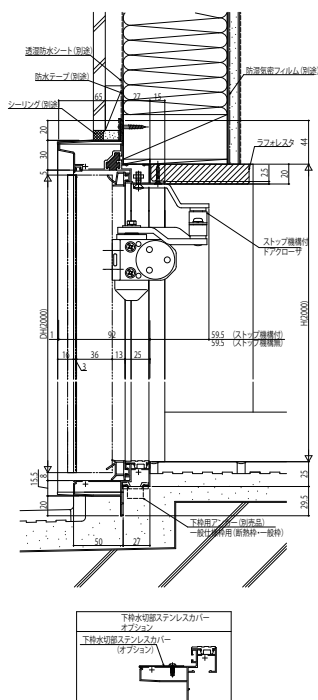

アパート用玄関ドアレガー口 [V型]

■D2・D3仕様

※本商品は土間納まり専用商品です。

断熱枠

●ドア部

外観姿図

●D2仕様用 寒冷地下枠木仕様枠の場合

●ランマ部