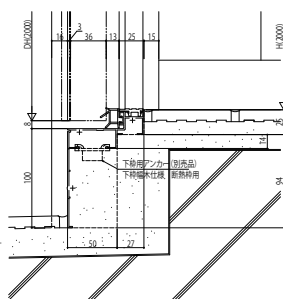

アパート用玄関ドアレガー口 [V型]

■D2・D3仕様

※本商品は土間納まり専用商品です。

断熱枠

●ドア部

外観姿図

●D2仕様用 寒冷地下枠木仕様枠の場合

●ランマ部