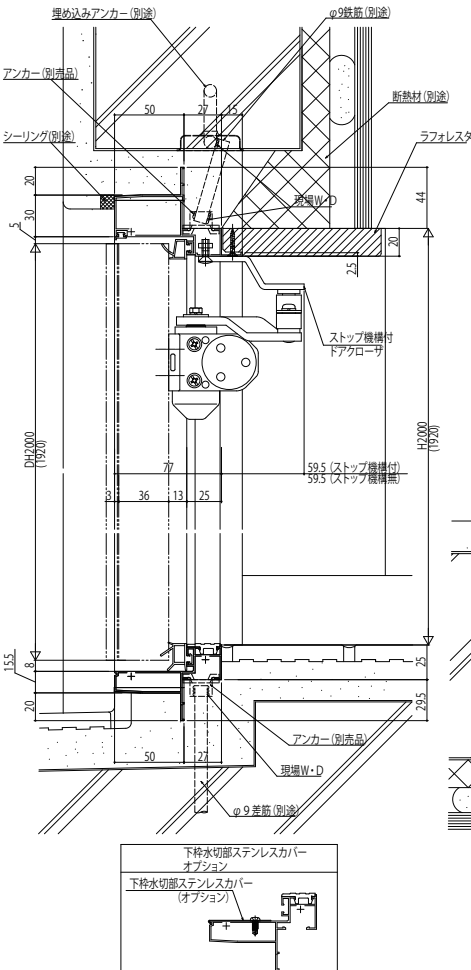

アパート用玄関ドアレガー口[V型]

■D4仕様

※本商品は土間納まり専用商品です。

一般枠

●ALC納まり参考図

外観姿図

●RC納まり参考図

外観姿図

※ハンドル出幅は標準仕様レバーハンドルの場合 ()のみ寸法はDH=1920の場合の寸法を示す