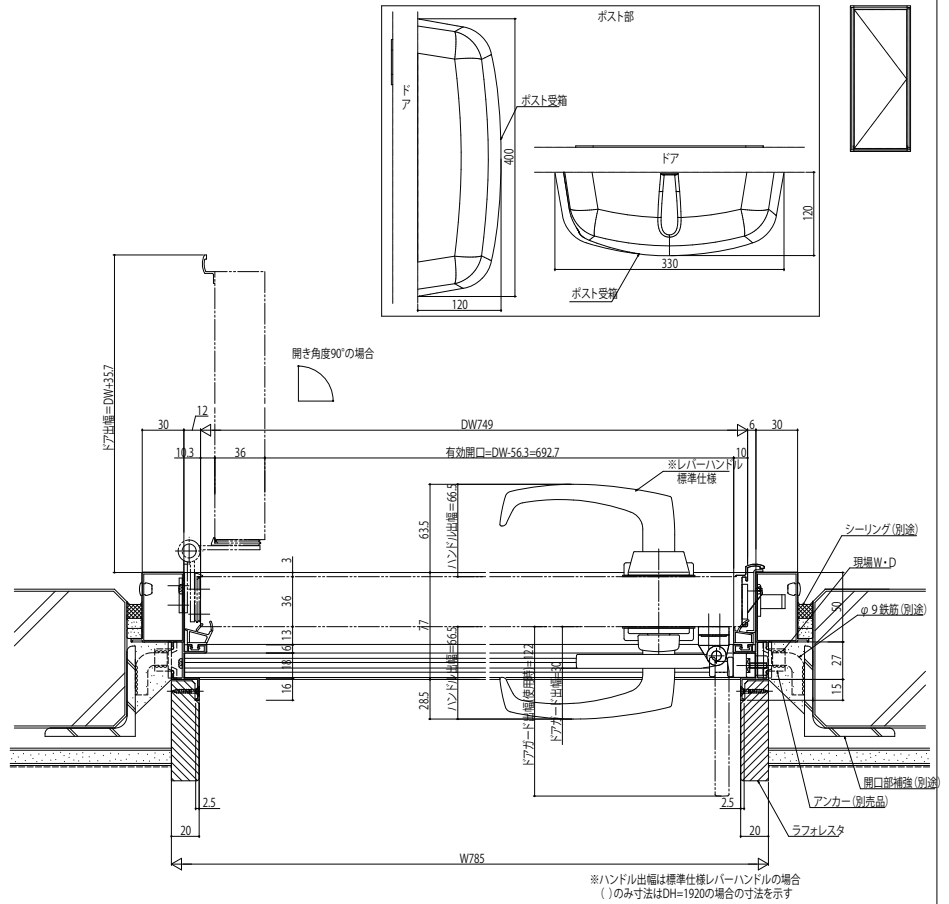

アパート用玄関ドアレガー口[V型]

■D4仕様

※本商品は土間納まり専用商品です。

一般枠

●ALC納まり参考図

外観姿図

●RC納まり参考図

外観姿図

※ハンドル出幅は標準仕様レバーハンドルの場合 ()のみ寸法はDH=1920の場合の寸法を示す