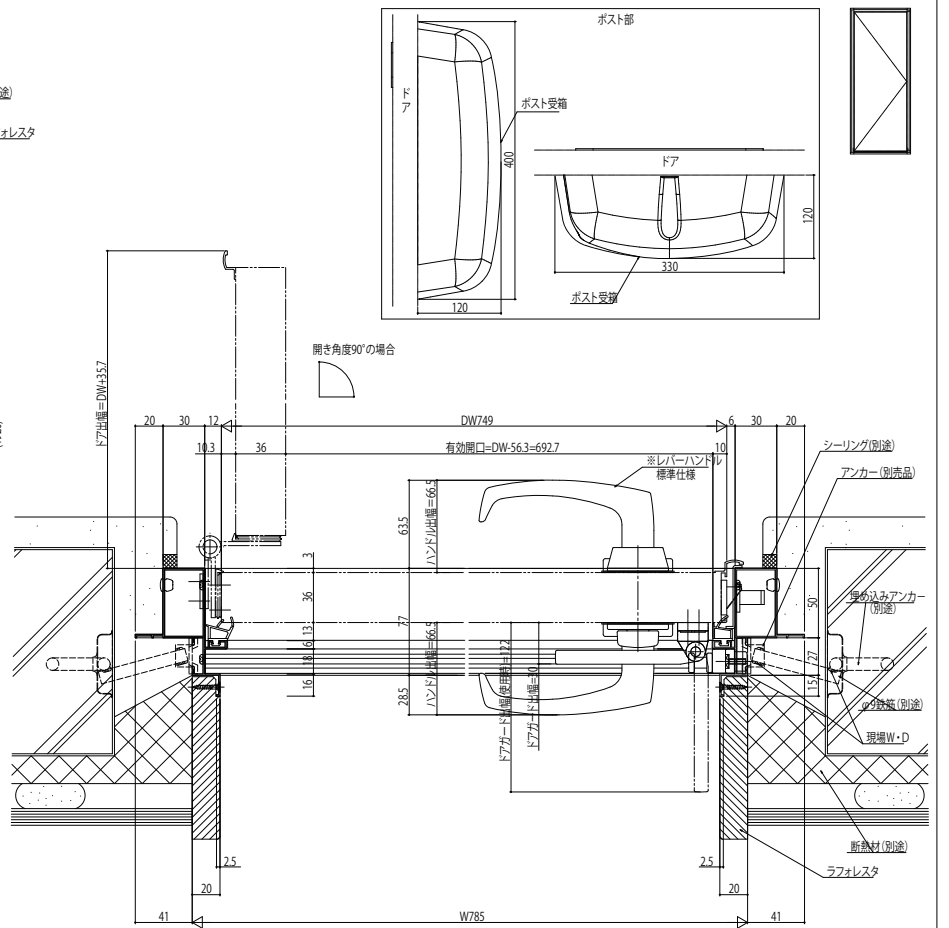

アパート用玄関ドアレガー口[V型]

■D4仕様

※本商品は土間納まり専用商品です。

一般枠

●ALC納まり参考図

外観姿図

●RC納まり参考図

外観姿図

※ハンドル出幅は標準仕様レバーハンドルの場合 ()のみ寸法はDH=1920の場合の寸法を示す