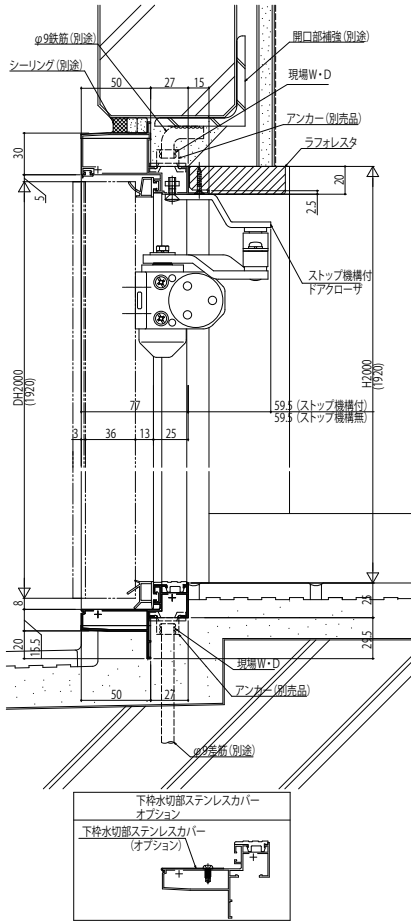

アパート用玄関ドアレガー口[V型]

■D4仕様

※本商品は土間納まり専用商品です。

一般枠

●ALC納まり参考図

外観姿図

●RC納まり参考図

外観姿図

※ハンドル出幅は標準仕様レバーハンドルの場合 ()のみ寸法はDH=1920の場合の寸法を示す