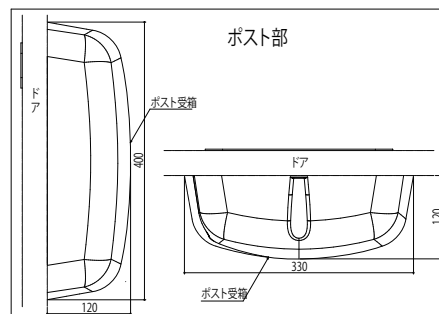

防火ドアGシリーズ アパート用玄関ドア

■D2仕様

※本商品は土間納まり専用商品です。

●ドア部

外観姿図

●D2仕様用 寒冷地下枠幅木仕様枠の場合