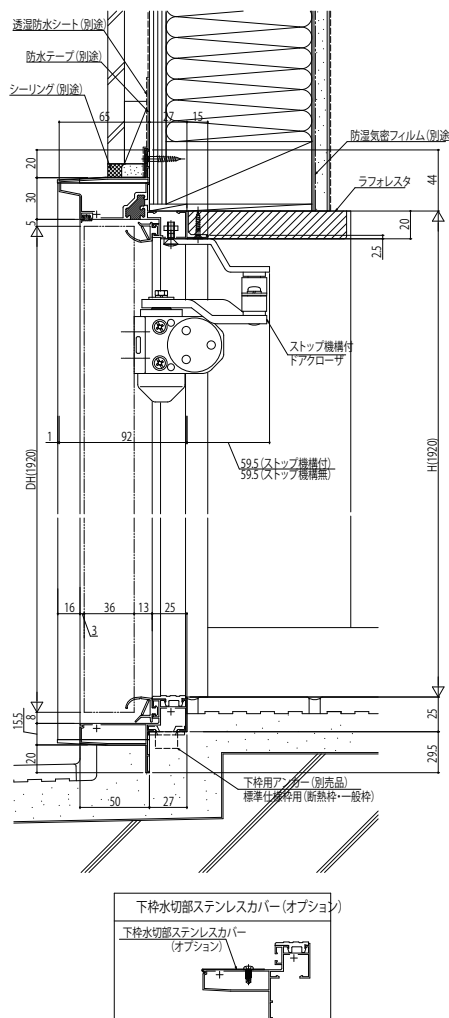

防火ドアGシリーズ アパート用玄関ドア

■D2仕様

※本商品は土間納まり専用商品です。

●ドア部

外観姿図

●D2仕様用 寒冷地下枠幅木仕様枠の場合