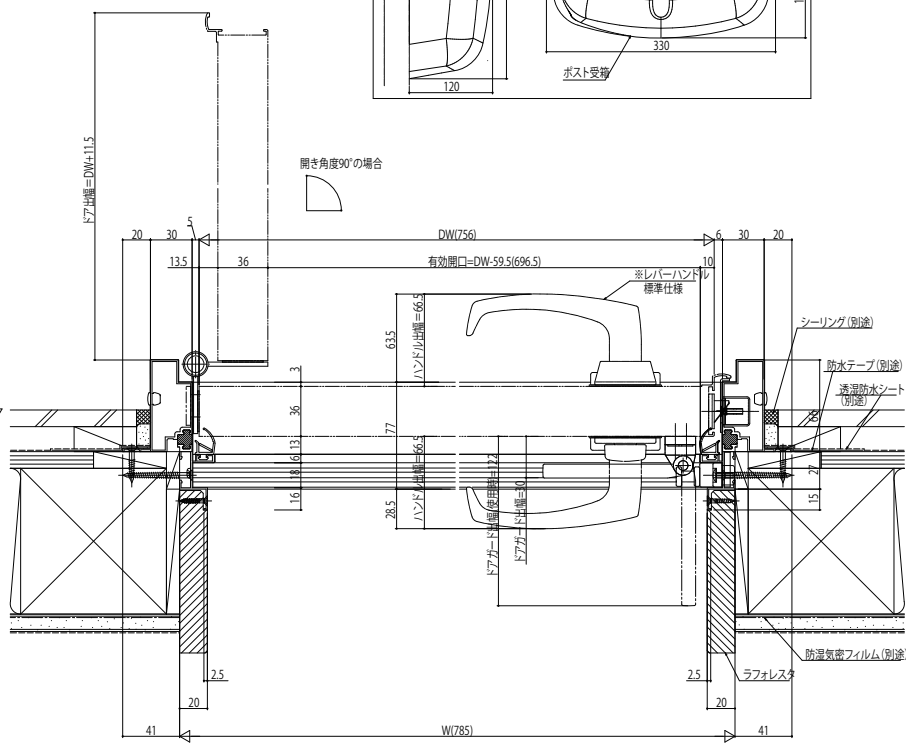

防火ドアGシリーズ アパート用玄関ドア

■D2仕様

※本商品は土間納まり専用商品です。

●ドア部

外観姿図

●D2仕様用 寒冷地下枠幅木仕様枠の場合