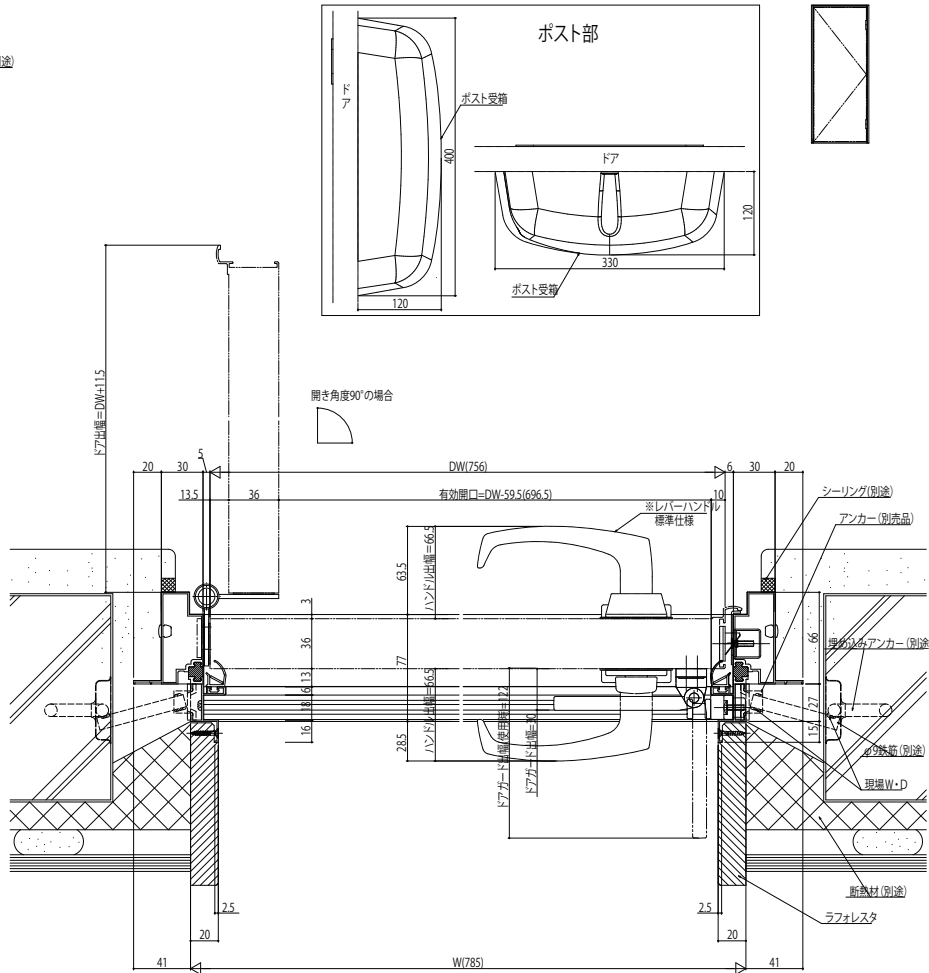

防火ドアGシリーズ アパート用玄関ドア

■D2仕様

※本商品は土間納まり専用商品です。

●ALC納まり参考例

外観姿図

外観姿図

●RC納まり参考例

開き角度90°の場合

※ハンドル出幅は標準仕様レバーハンドルの場合です。