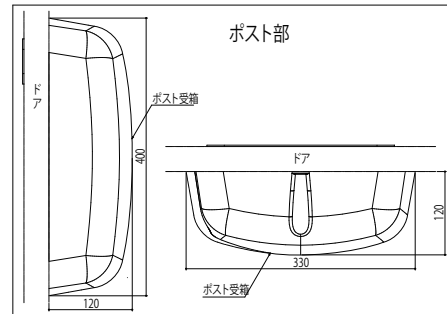

防火ドアGシリーズ アパート用玄関ドア

■D2仕様

※本商品は土間納まり専用商品です。

●ALC納まり参考例

外観姿図

外観姿図

●RC納まり参考例

開き角度90°の場合

※ハンドル出幅は標準仕様レバーハンドルの場合です。