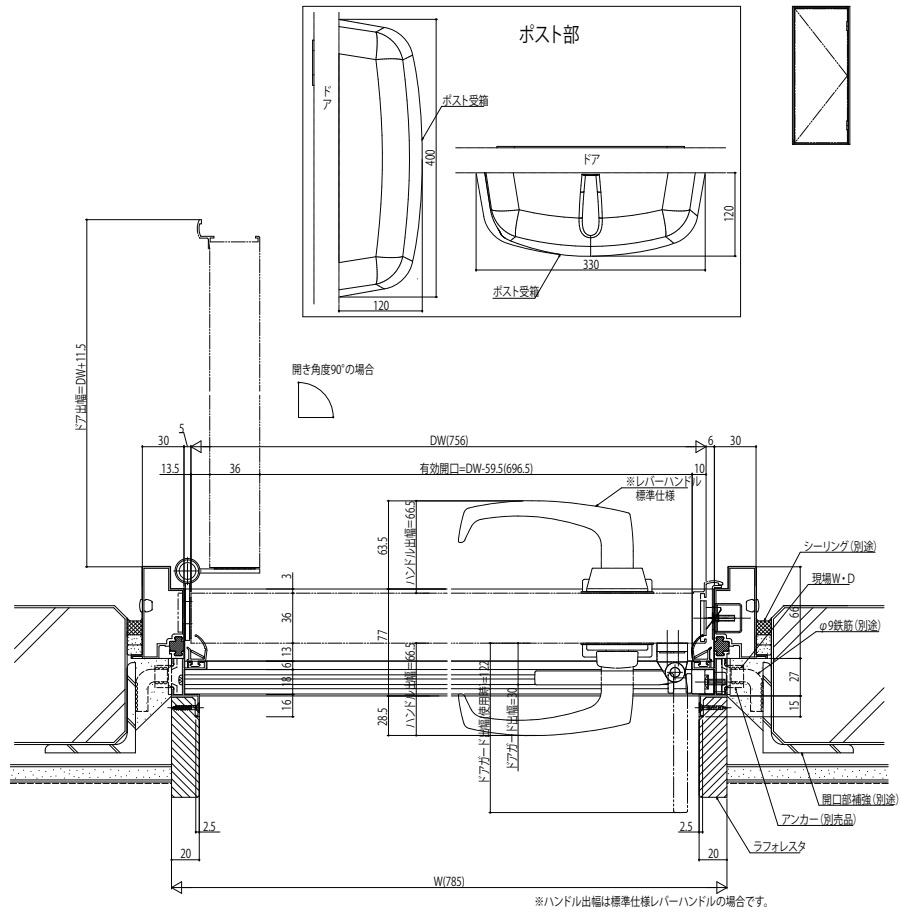

防火ドアGシリーズ アパート用玄関ドア

■D2仕様

※本商品は土間納まり専用商品です。

●ALC納まり参考例

外観姿図

外観姿図

●RC納まり参考例

開き角度90°の場合

※ハンドル出幅は標準仕様レバーハンドルの場合です。