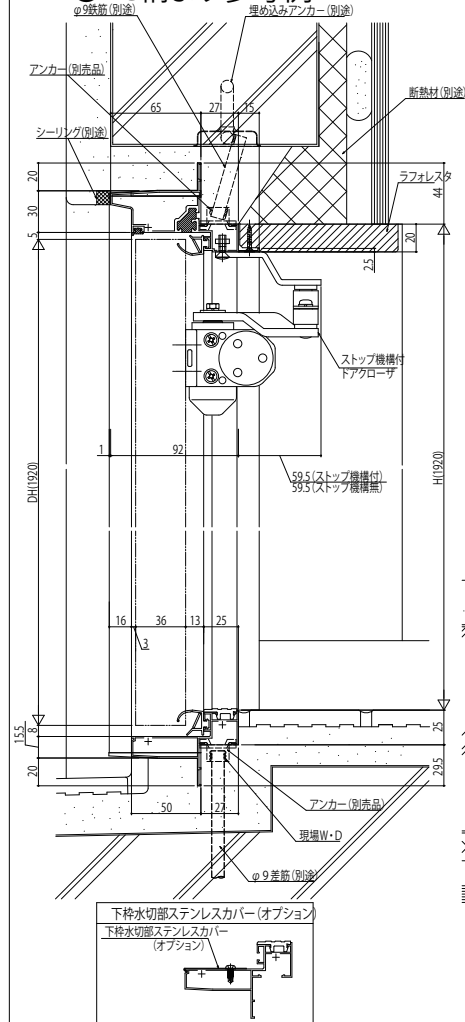

防火ドアGシリーズ アパート用玄関ドア

■D2仕様

※本商品は土間納まり専用商品です。

●ALC納まり参考例

外観姿図

外観姿図

●RC納まり参考例

開き角度90°の場合

※ハンドル出幅は標準仕様レバーハンドルの場合です。