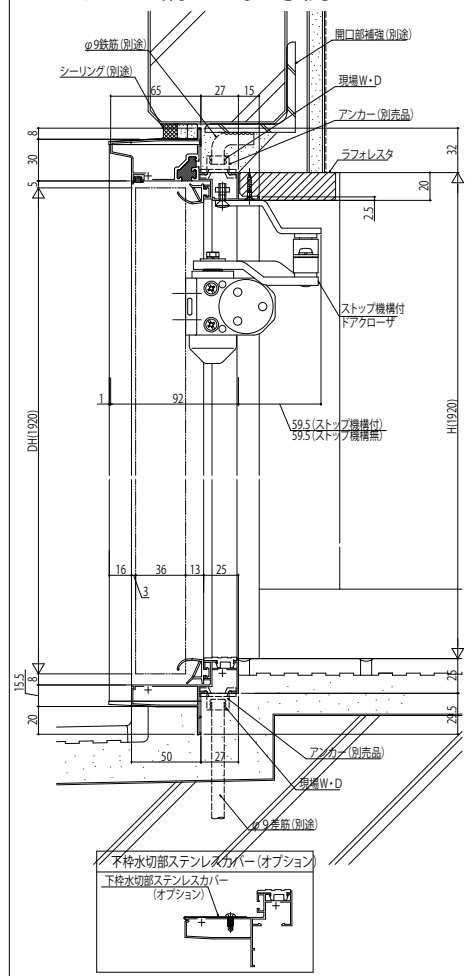

防火ドアGシリーズ アパート用玄関ドア

■D2仕様

※本商品は土間納まり専用商品です。

●ALC納まり参考例

外観姿図

外観姿図

●RC納まり参考例

開き角度90°の場合

※ハンドル出幅は標準仕様レバーハンドルの場合です。