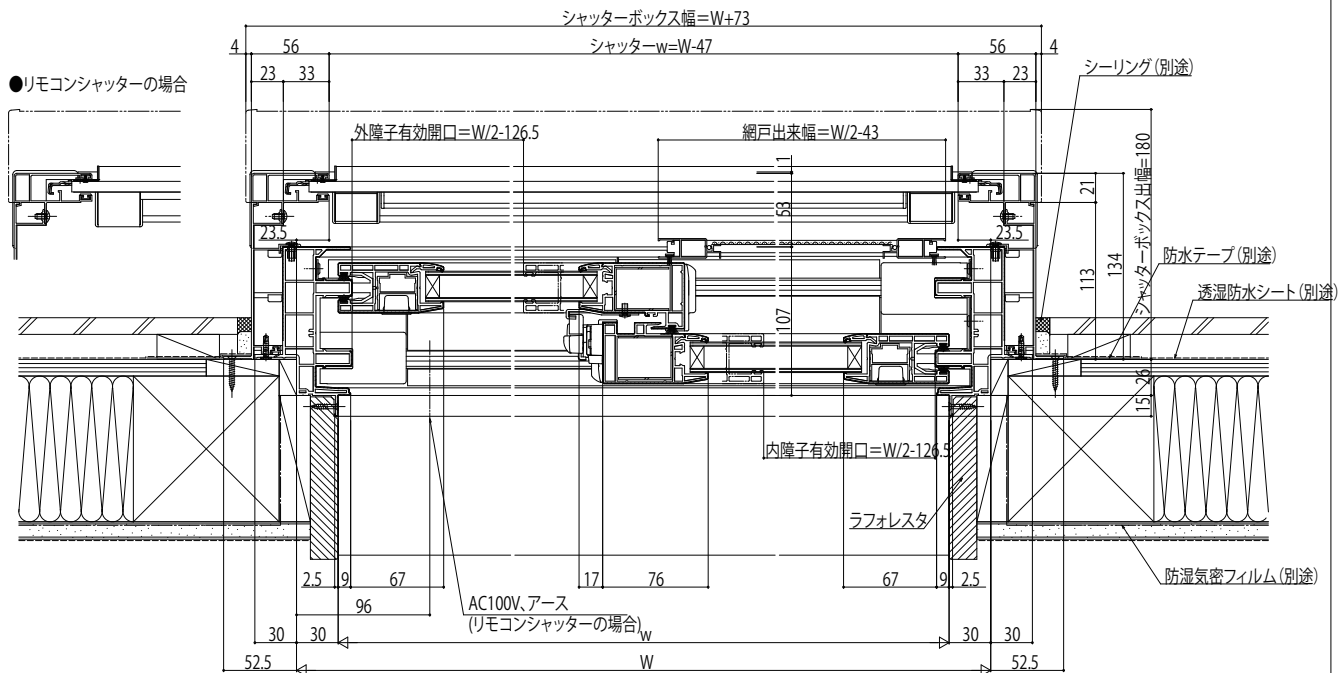

■シャッター付引違い窓 手動シャッター

- アンクル付
- 窓額縁納まり
- 窓

外観姿図

● リモコンシャッターの場合

● リモコンシャッターの場合