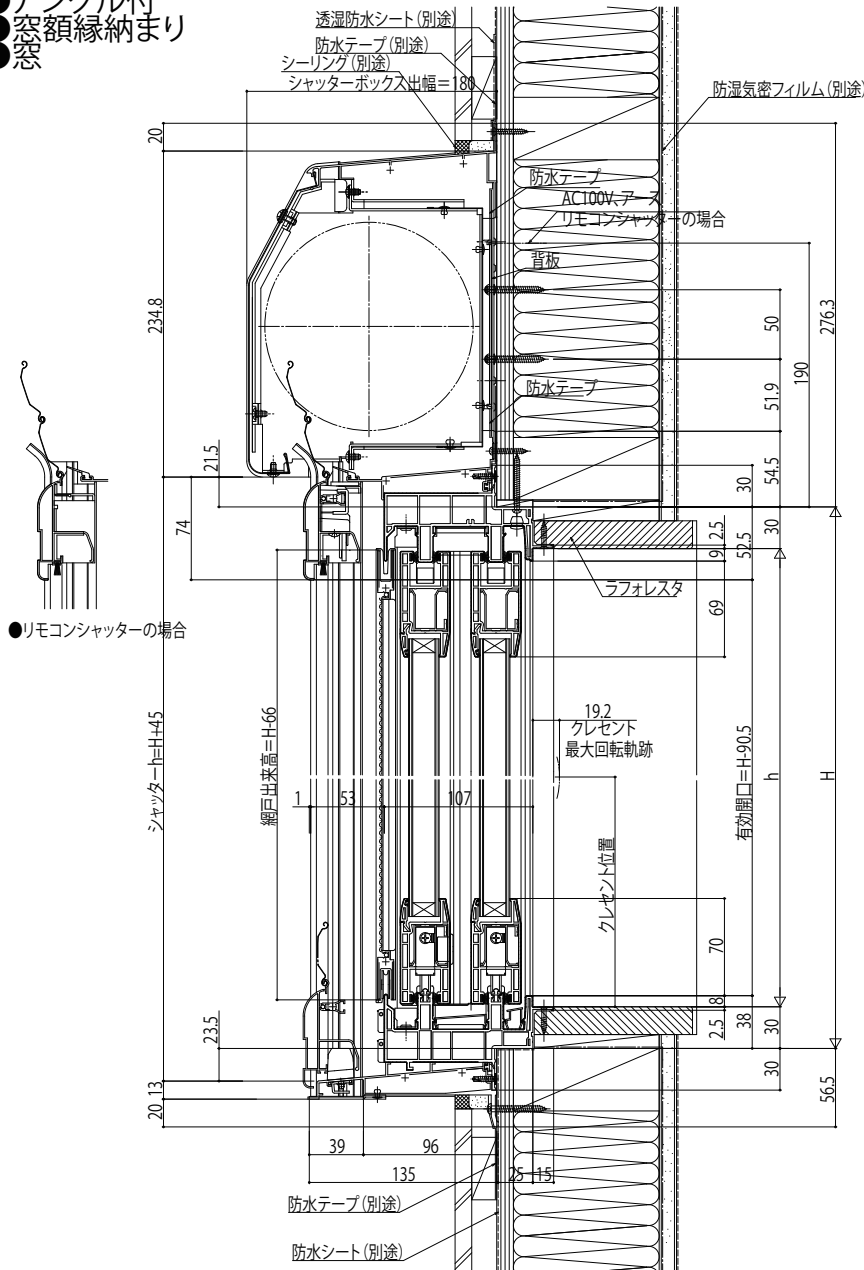

■シャッター付引違い窓 手動シャッター

- アンクル付
- 窓額縁納まり
- 窓

外観姿図

● リモコンシャッターの場合

● リモコンシャッターの場合