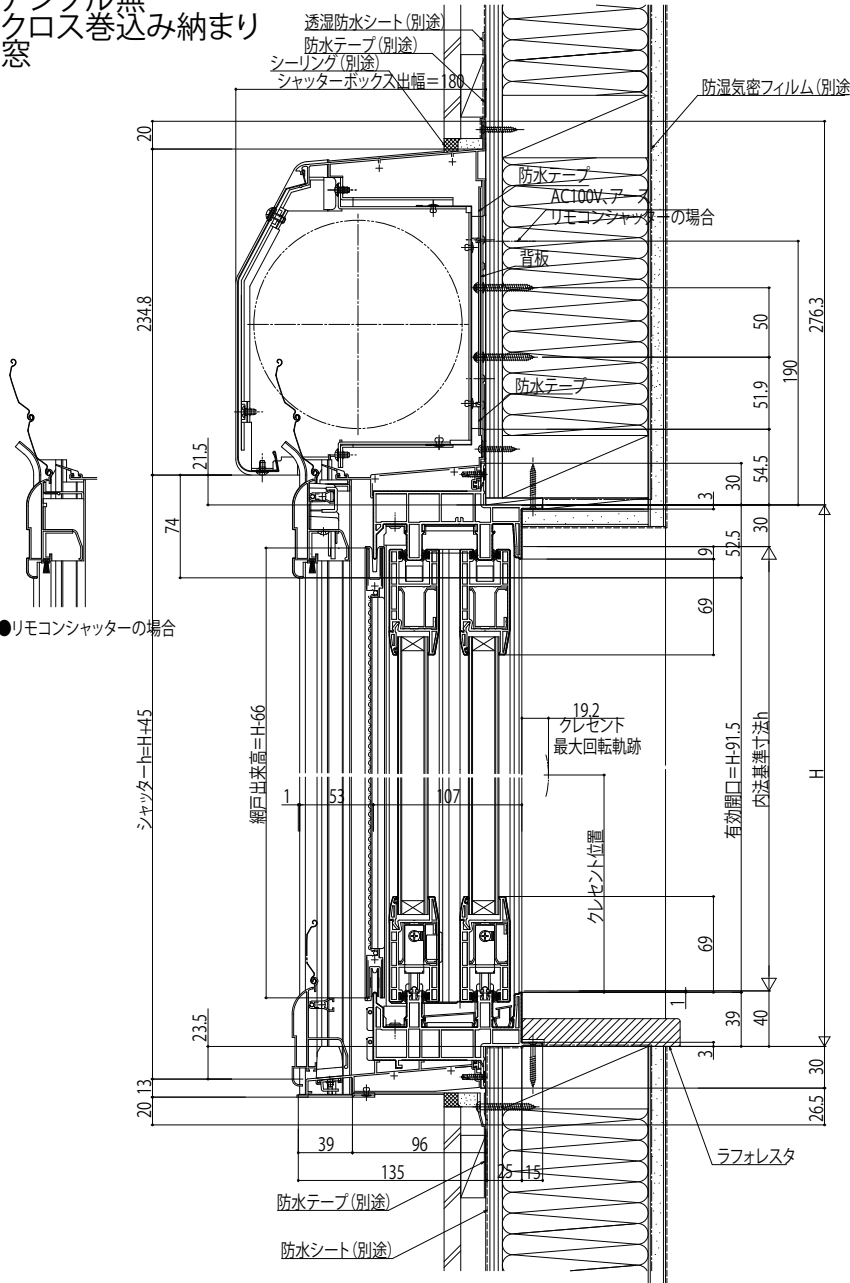

■シャッター付引違い窓 手動シャッター

- アンゲル無
- クロス巻込み納まり
- 窓

外観姿図

● リモコンシャッターの場合

● リモコンシャッターの場合