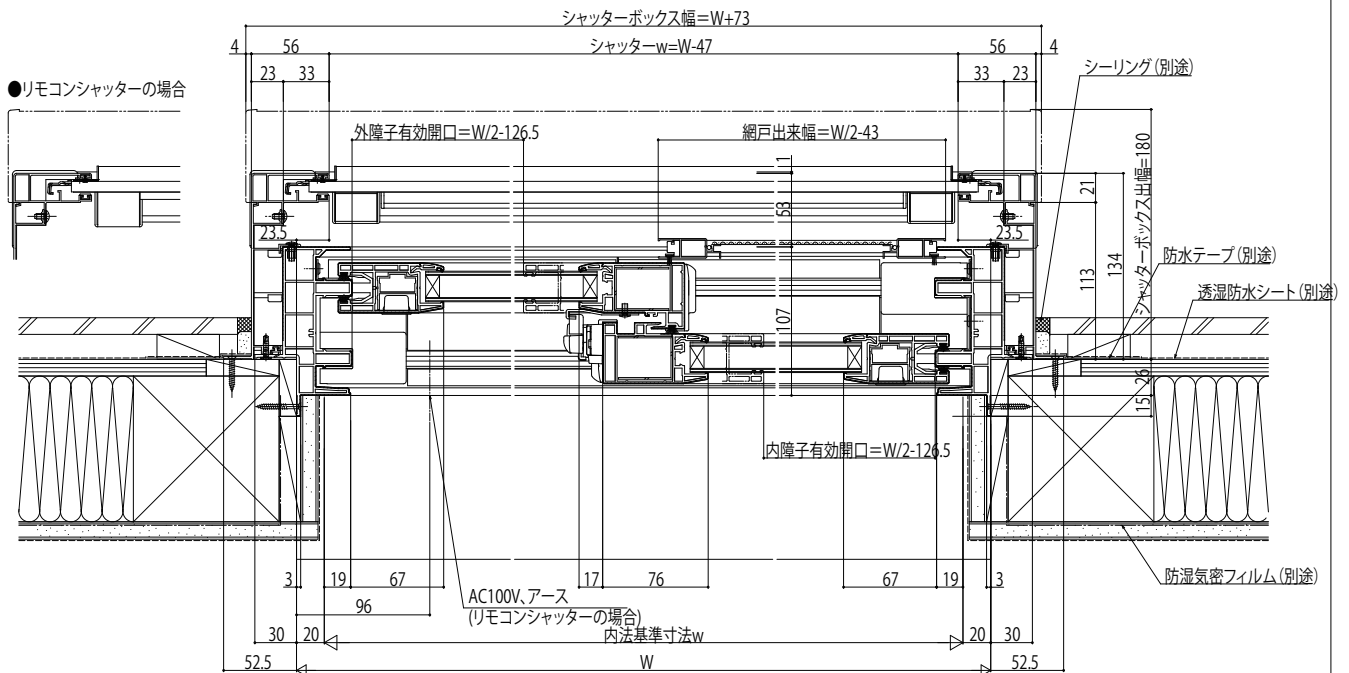

■シャッター付引違い窓 手動シャッター

- アンゲル無
- クロス巻込み納まり
- 窓

外観姿図

● リモコンシャッターの場合

● リモコンシャッターの場合