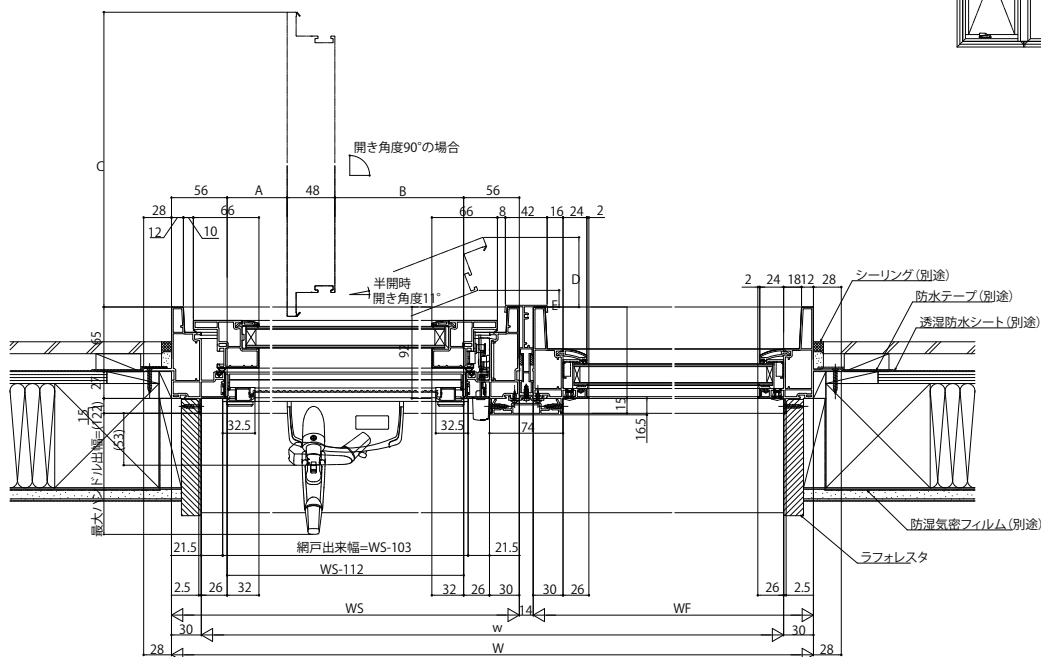

■連窓方立

- たてすべり出し窓+FIX連窓 オペレーターハンドル仕様
- アングル付
- 窓額縁納まり
- 固定網戸を取付けた場合

内観姿図

- (たてすべり出し窓+FIX段窓)+(FIX窓+FIX段窓)+(たてすべり出し窓+FIX段窓) グレモンハンドル仕様
- アングル付
- 窓額縁納まり
- 横引きロール網戸を取付けた場合

内観姿図