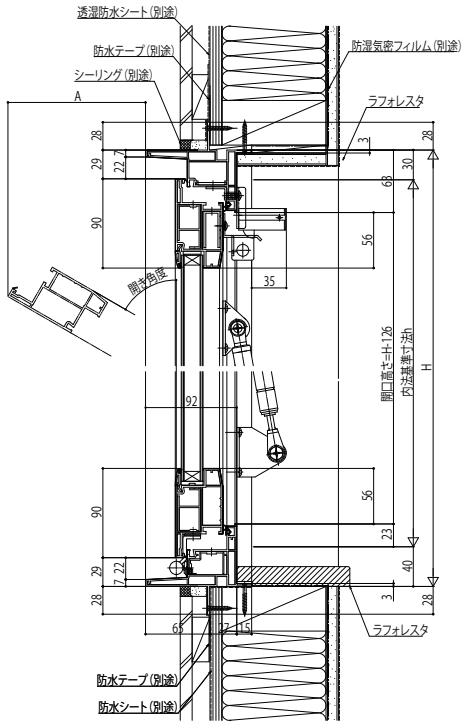

■外倒し窓 排煙錠仕様

●アンゲル無

内観姿図

●連結規格