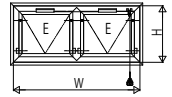

■外倒し窓 排煙錠仕様

●アンゲル無

内観姿図

●連結規格