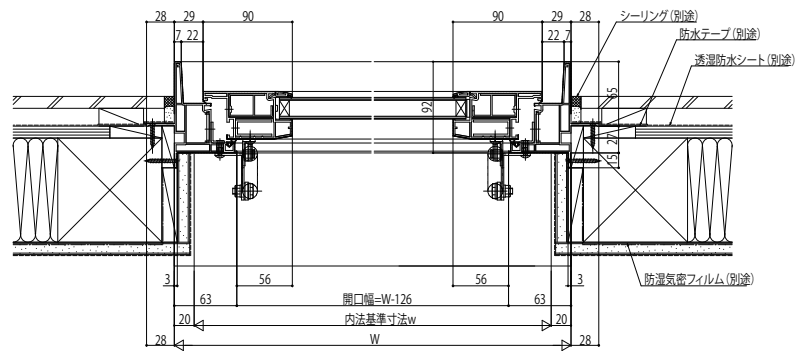

■外倒し窓 排煙錠仕様

●アンゲル無

内観姿図

●連結規格