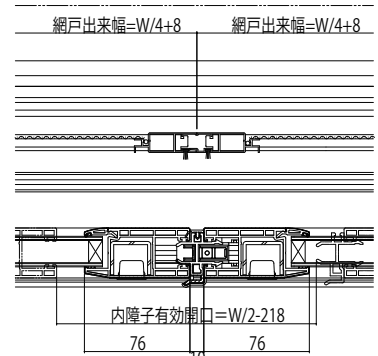

## ■シャッター付引違い窓 手動シャッター

- w233~256
- アンクル無
- クロス巻込み納まり
- 窓

外観姿図

## ●4枚建突合せ部