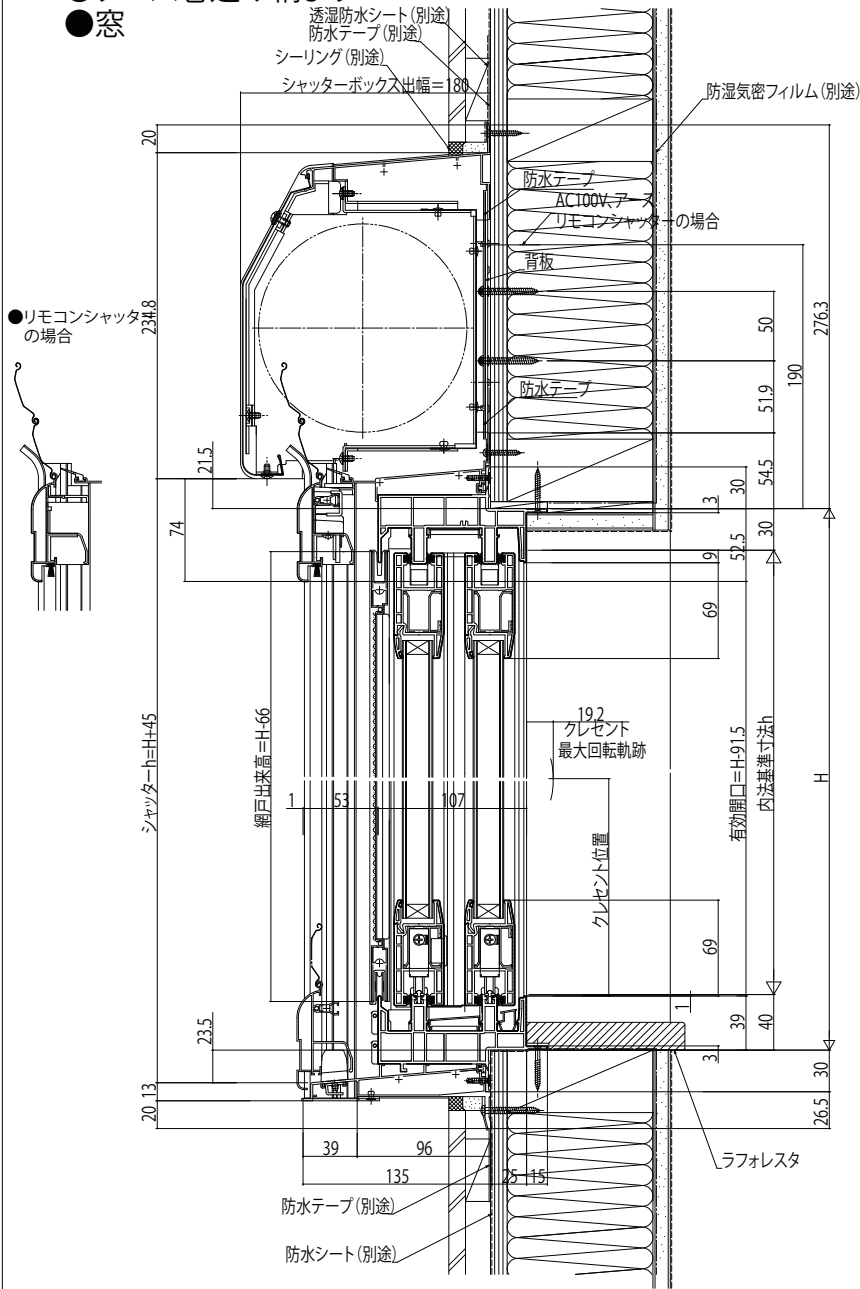

# APW330 シャッター付引違い窓 アンクル無

## ■シャッター付引違い窓 手動シャッター

- w233~256
- アンクル無
- クロス巻込み納まり
- 窓

外観姿図

## ●4枚建突合せ部