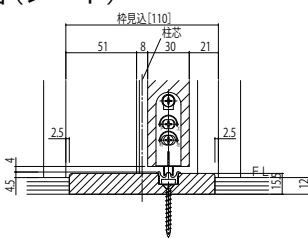

■片引き戸(錠無・錠付) 入隅用W153サイズ  
ケーシングタイプ 枠見込110

●たて断面図 [床先貼 埋込敷居(アルミ)使用時] ※取付位置:柱芯基準

<右勝手の場合>  
姿図

[床先貼]

●直付敷居(アルミ)

[床後貼]

●薄敷居(シート)

●横断面図 ※袖壁は反り・ねじれが無い様製作をお願いします。  
(中方立は化粧部材です。)