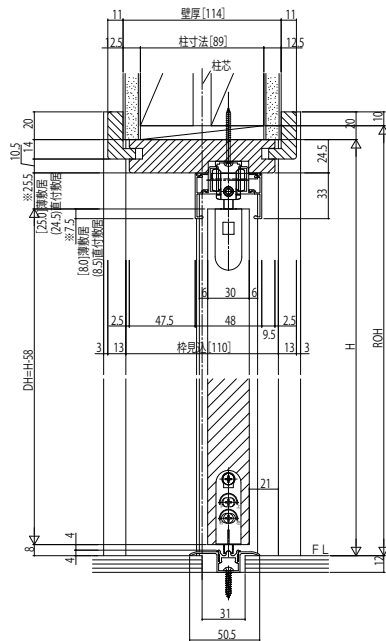

■片引き戸(錠無・錠付) 入隅用W153サイズ  
ケーシングタイプ 枠見込110

●たて断面図 [床先貼 埋込敷居(アルミ)使用時] ※取付位置:柱芯基準

<右勝手の場合>  
姿図

[床先貼]

●直付敷居(アルミ)

[床後貼]

●薄敷居(シート)

●横断面図 ※袖壁は反り・ねじれが無い様製作をお願いします。  
(中方立は化粧部材です。)