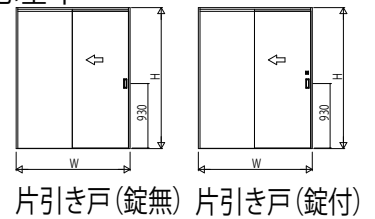

■片引き戸(錠無・錠付) 入隅用W153サイズ  
ケーシングタイプ 枠見込110

●たて断面図 [床先貼 埋込敷居(アルミ)使用時] ※取付位置:柱芯基準

<右勝手の場合>  
姿図

[床先貼]

●直付敷居(アルミ)

[床後貼]

●薄敷居(シート)

●横断面図 ※袖壁は反り・ねじれが無い様製作をお願いします。  
(中方立は化粧部材です。)