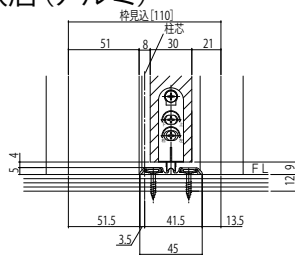

■片引き戸(錠無・錠付) 入隅用W153サイズ  
ケーシングタイプ 枠見込110

●たて断面図 [床先貼 埋込敷居(アルミ)使用時] ※取付位置:柱芯基準

<右勝手の場合>  
姿図

[床先貼]

●直付敷居(アルミ)

[床後貼]

●薄敷居(シート)

●横断面図 ※袖壁は反り・ねじれが無い様製作をお願いします。  
(中方立は化粧部材です。)