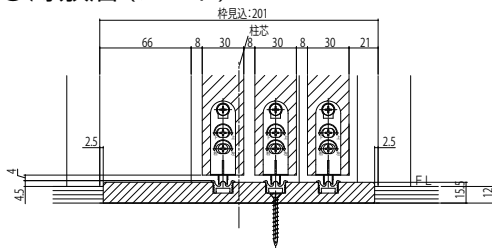

インテリア建材 室内引戸 木質枠片引き戸(3枚建) ランドレール

■片引き戸(3枚建) ケーシングタイプ 枠見込201

●たて断面図 [床先貼 埋込敷居(アルミ)使用時] ※取付位置:柱芯基準

<右勝手の場合>
姿図

[床先貼]
●直付敷居(アルミ)

[床後貼]
●薄敷居(シート)

●横断面図※袖壁は反り・ねじれが無い様製作をお願いします。
(中方立は化粧部材です。)