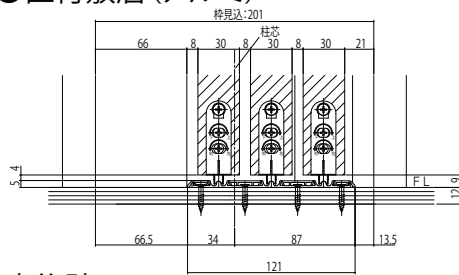

インテリア建材 室内引戸 木質枠片引き戸(3枚建) ランドレール

■片引き戸(3枚建) ケーシングタイプ 枠見込201

●たて断面図 [床先貼 埋込敷居(アルミ)使用時] ※取付位置:柱芯基準

<右勝手の場合>
姿図

[床先貼]
●直付敷居(アルミ)

[床後貼]
●薄敷居(シート)

●横断面図※袖壁は反り・ねじれが無い様製作をお願いします。
(中方立は化粧部材です。)