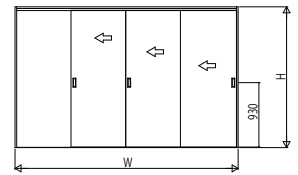

インテリア建材 室内引戸 木質枠片引き戸(3枚建) ランドレール

■片引き戸(3枚建) ケーシングタイプ 枠見込201

●たて断面図 [床先貼 埋込敷居(アルミ)使用時] ※取付位置:柱芯基準

<右勝手の場合>
姿図

[床先貼]
●直付敷居(アルミ)

[床後貼]
●薄敷居(シート)

●横断面図※袖壁は反り・ねじれが無い様製作をお願いします。
(中方立は化粧部材です。)