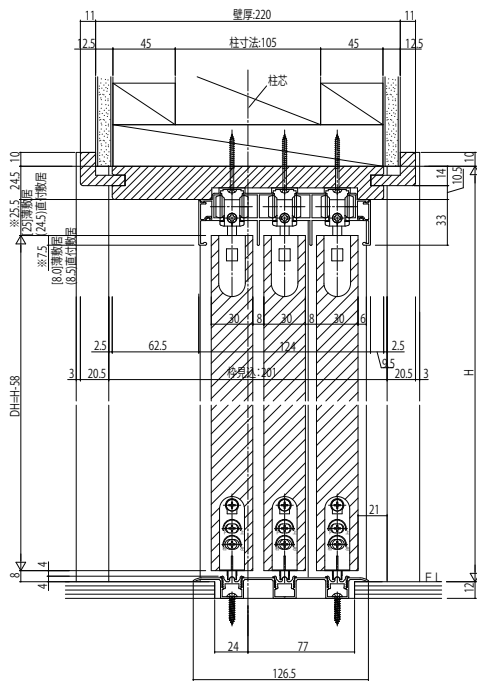

インテリア建材 室内引戸 木質枠片引き戸(3枚建) ランドレール

■片引き戸(3枚建) ケーシングタイプ 枠見込201

●たて断面図 [床先貼 埋込敷居(アルミ)使用時] ※取付位置:柱芯基準

<右勝手の場合>
姿図

[床先貼]
●直付敷居(アルミ)

[床後貼]
●薄敷居(シート)

●横断面図※袖壁は反り・ねじれが無い様製作をお願いします。
(中方立は化粧部材です。)