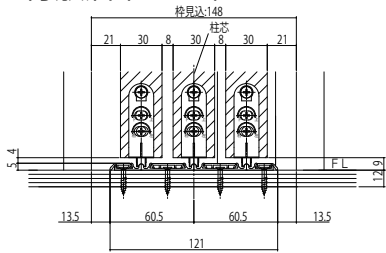

インテリア建材 室内引戸 木質枠引違い戸(3枚建) ラウンドレール

■引違い戸(3枚建) ケーシングタイプ 枠見込148

●たて断面図 [床先貼 埋込敷居(アルミ)使用時]

<右勝手の場合>
姿図

[床先貼]

●直付敷居(アルミ)

[床後貼]

●薄敷居(シート)

●横断面図