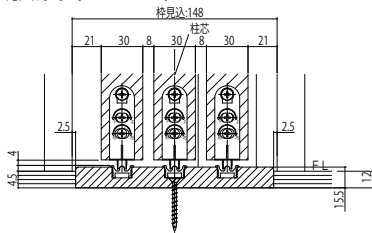

インテリア建材 室内引戸 木質枠引違い戸(3枚建) ラウンドレール

■引違い戸(3枚建) ケーシングタイプ 枠見込148

●たて断面図 [床先貼 埋込敷居(アルミ)使用時]

<右勝手の場合>
姿図

[床先貼]

●直付敷居(アルミ)

[床後貼]

●薄敷居(シート)

●横断面図