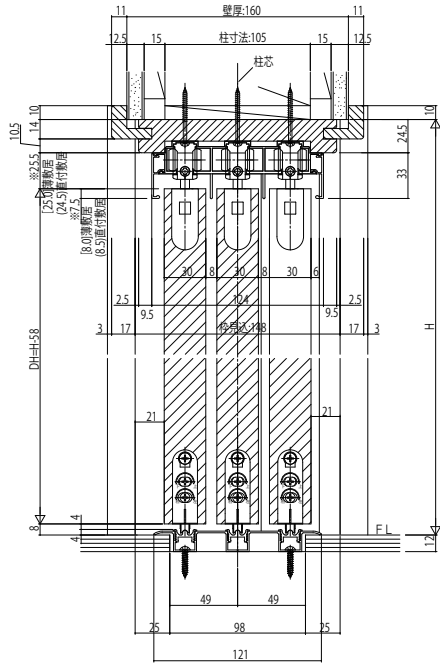

インテリア建材 室内引戸 木質枠引違い戸(3枚建) ラウンドレール

■引違い戸(3枚建) ケーシングタイプ 枠見込148

●たて断面図 [床先貼 埋込敷居(アルミ)使用時]

<右勝手の場合>
姿図

[床先貼]

●直付敷居(アルミ)

[床後貼]

●薄敷居(シート)

●横断面図