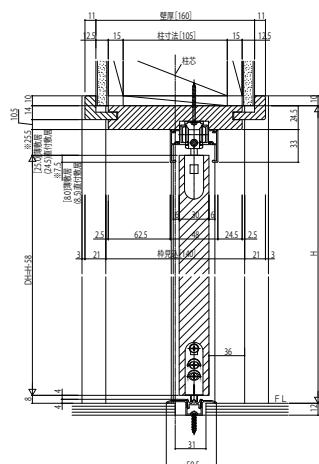

インテリア建材室内引戸 木質枠 引分け戸 ラウンドレールタイプ

■引分け戸

ケーシングタイプ 枠見込140

●たて断面図 [床先貼 埋込敷居(アルミ)使用時] ※取付位置:柱芯基準

姿図

[床先貼]

●直付敷居(アルミ)

[床後貼]

●薄敷居(シート)

●横断面図 枠見込140袖壁は反り・ねじれが無い様製作をお願いします。(中方立は化粧部材です。)

●横断面図 枠見込110袖壁は反り・ねじれが無い様製作をお願いします。(中方立は化粧部材です。)

ケーシングタイプ 枠見込110

●たて断面図 以下同上

[床後貼]
●薄敷居(シート)

[床先貼]
●直付敷居(アルミ)