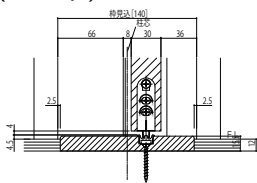

インテリア建材室内引戸 木質枠 引分け戸 ラウンドレールタイプ

■引分け戸

ケーシングタイプ 枠見込140

●たて断面図 [床先貼 埋込敷居(アルミ)使用時] ※取付位置:柱芯基準

姿図

[床先貼]

●直付敷居(アルミ)

[床後貼]

●薄敷居(シート)

●横断面図 枠見込140袖壁は反り・ねじれが無い様製作をお願いします。(中方立は化粧部材です。)

●横断面図 枠見込110袖壁は反り・ねじれが無い様製作をお願いします。(中方立は化粧部材です。)

ケーシングタイプ 枠見込110

●たて断面図 以下同上

[床後貼]
●薄敷居(シート)

[床先貼]
●直付敷居(アルミ)