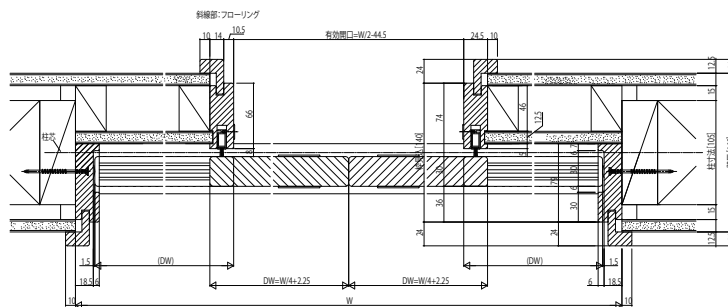

インテリア建材室内引戸 木質枠 引分け戸 ラウンドレールタイプ

■引分け戸

ケーシングタイプ 枠見込140

●たて断面図 [床先貼 埋込敷居(アルミ)使用時] ※取付位置:柱芯基準

姿図

[床先貼]

●直付敷居(アルミ)

[床後貼]

●薄敷居(シート)

●横断面図 枠見込140袖壁は反り・ねじれが無い様製作をお願いします。(中方立は化粧部材です。)

●横断面図 枠見込110袖壁は反り・ねじれが無い様製作をお願いします。(中方立は化粧部材です。)

ケーシングタイプ 枠見込110

●たて断面図 以下同上

[床後貼]
●薄敷居(シート)

[床先貼]
●直付敷居(アルミ)