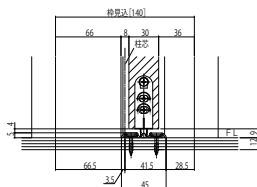

インテリア建材室内引戸 木質枠 引分け戸 ラウンドレールタイプ

■引分け戸

ケーシングタイプ 枠見込140

●たて断面図 [床先貼 埋込敷居(アルミ)使用時] ※取付位置:柱芯基準

姿図

[床先貼]

●直付敷居(アルミ)

[床後貼]

●薄敷居(シート)

●横断面図 枠見込140袖壁は反り・ねじれが無い様製作をお願いします。(中方立は化粧部材です。)

●横断面図 枠見込110袖壁は反り・ねじれが無い様製作をお願いします。(中方立は化粧部材です。)

ケーシングタイプ 枠見込110

●たて断面図 以下同上

[床後貼]
●薄敷居(シート)

[床先貼]
●直付敷居(アルミ)