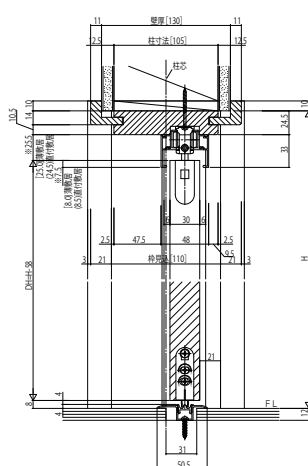

インテリア建材室内引戸 木質枠 引分け戸 ラウンドレールタイプ

■引分け戸

ケーシングタイプ 枠見込140

●たて断面図 [床先貼 埋込敷居(アルミ)使用時] ※取付位置:柱芯基準

姿図

[床先貼]

●直付敷居(アルミ)

[床後貼]

●薄敷居(シート)

●横断面図 枠見込140袖壁は反り・ねじれが無い様製作をお願いします。(中方立は化粧部材です。)

●横断面図 枠見込110袖壁は反り・ねじれが無い様製作をお願いします。(中方立は化粧部材です。)

ケーシングタイプ 枠見込110

●たて断面図 以下同上

[床後貼]
●薄敷居(シート)

[床先貼]
●直付敷居(アルミ)