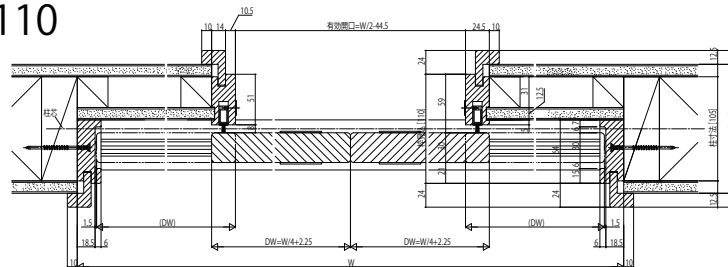

インテリア建材室内引戸 木質枠 引分け戸 ラウンドレールタイプ

■引分け戸

ケーシングタイプ 枠見込140

●たて断面図 [床先貼 埋込敷居(アルミ)使用時] ※取付位置:柱芯基準

姿図

[床先貼]

●直付敷居(アルミ)

[床後貼]

●薄敷居(シート)

●横断面図 枠見込140袖壁は反り・ねじれが無い様製作をお願いします。(中方立は化粧部材です。)

●横断面図 枠見込110袖壁は反り・ねじれが無い様製作をお願いします。(中方立は化粧部材です。)

ケーシングタイプ 枠見込110

●たて断面図 以下同上

[床後貼]
●薄敷居(シート)

[床先貼]
●直付敷居(アルミ)