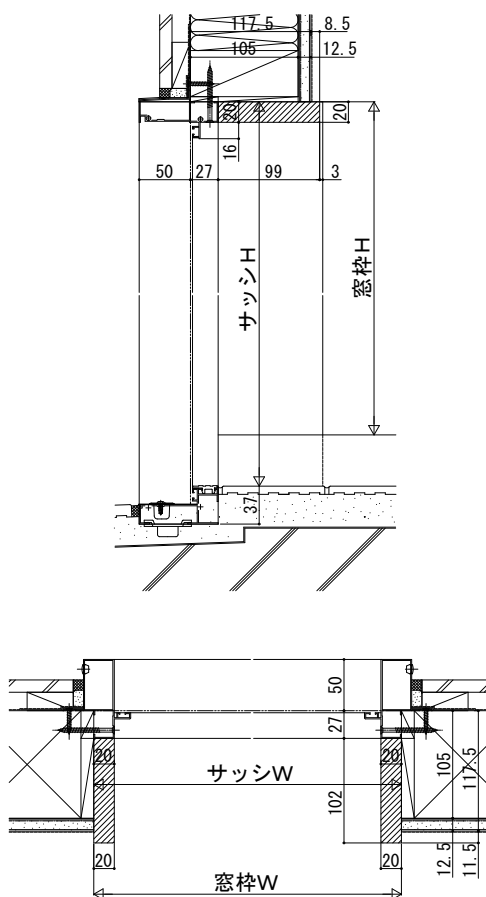

ノンケーシングタイプ 7TD