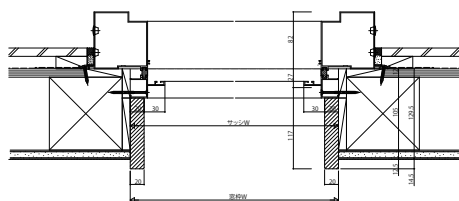

■ぴったりセット(アングル無枠用)

ノンケーシングタイプ
高断熱玄関ドア InnoBest D50

ケーシングタイプ フラットケーシング
玄関ドア ヴェナート

ノンケーシングタイプ
7TD

れん樹 ノンケーシングタイプ
玄関引戸

■ぴったりセット(アングル一体枠用)
ケーシングタイプ デコラケーシング
通風ドア フレミング