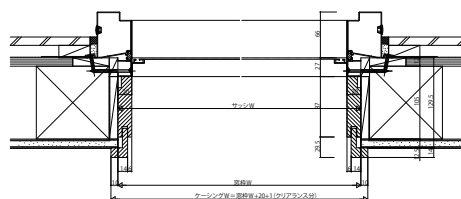

■ぴったりセット(アングル無枠用)

ノンケーシングタイプ
高断熱玄関ドア InnoBest D50

ケーシングタイプ フラットケーシング
玄関ドア ヴェナート

ノンケーシングタイプ
7TD

れん樹 ノンケーシングタイプ
玄関引戸

■ぴったりセット(アングル一体枠用)
ケーシングタイプ デコラケーシング
通風ドア フレミング