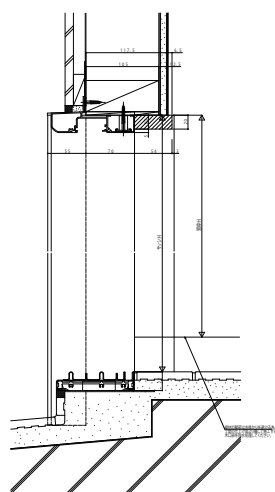

■ぴったりセット(アングル無枠用)

ノンケーシングタイプ
高断熱玄関ドア InnoBest D50

ケーシングタイプ フラットケーシング
玄関ドア ヴェナート

ノンケーシングタイプ
7TD

れん樹 ノンケーシングタイプ
玄関引戸

■ぴったりセット(アングル一体枠用)
ケーシングタイプ デコラケーシング
通風ドア フレミング