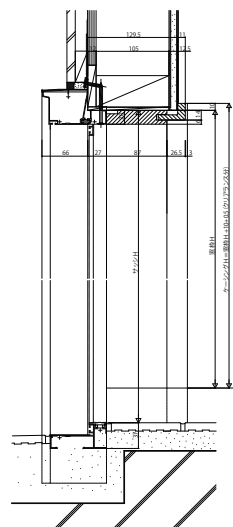

■ぴったりセット(アングル無枠用)

ノンケーシングタイプ
高断熱玄関ドア InnoBest D50

ケーシングタイプ フラットケーシング
玄関ドア ヴェナート

ノンケーシングタイプ
7TD

れん樹 ノンケーシングタイプ
玄関引戸

■ぴったりセット(アングル一体枠用)
ケーシングタイプ デコラケーシング
通風ドア フレミング