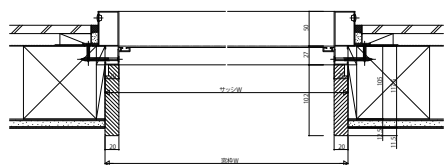

■ぴったりセット(アングル無枠用)

ノンケーシングタイプ
高断熱玄関ドア InnoBest D50

ケーシングタイプ フラットケーシング
玄関ドア ヴェナート

ノンケーシングタイプ
7TD

れん樹 ノンケーシングタイプ
玄関引戸

■ぴったりセット(アングル一体枠用)
ケーシングタイプ デコラケーシング
通風ドア フレミング