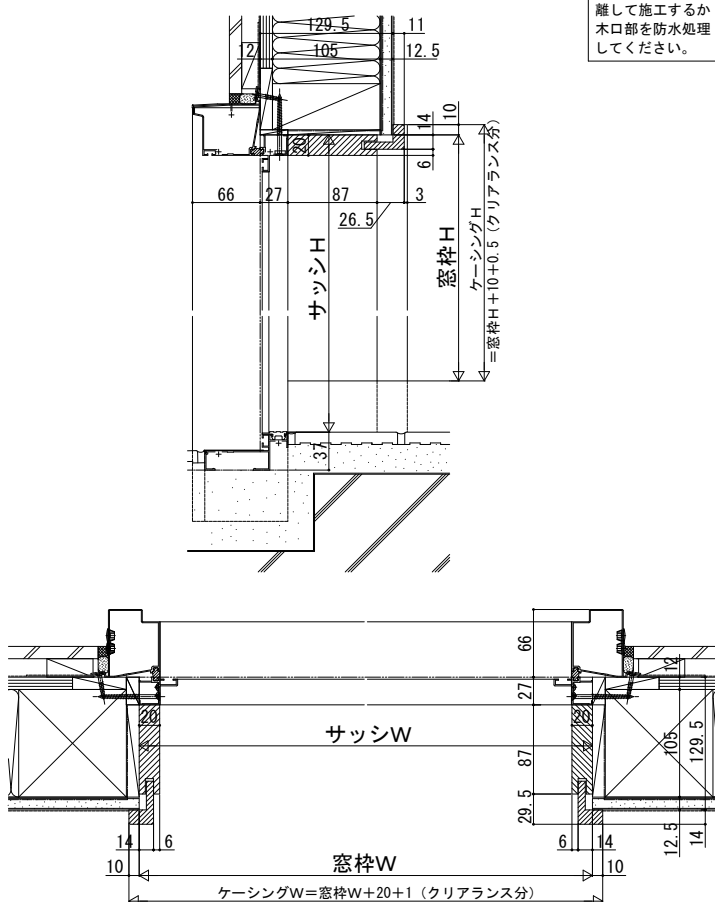

ケーシングタイプ フラットケーシング 玄関ドア ヴェナートD30

注意
たて材の脚部は水掛
かりを避けるため、
土間の仕上げ面より
離して施工するか
木口部を防水処理
してください。