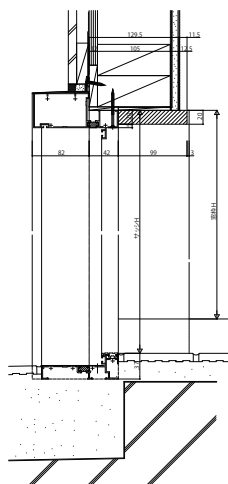

■ぴったりセット(アングル無枠用)

ノンケーシングタイプ
高断熱玄関ドア InnoBest D50

ケーシングタイプ フラットケーシング
玄関ドア ヴェナート

ノンケーシングタイプ
7TD

れん樹 ノンケーシングタイプ
玄関引戸

■ぴったりセット(アングル一体枠用)
ケーシングタイプ デコラケーシング
通風ドア フレミング