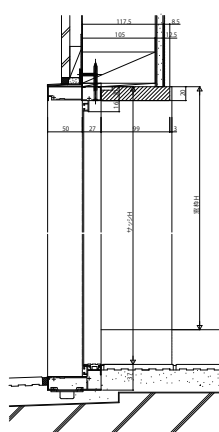

■ぴったりセット(アングル無枠用)

ノンケーシングタイプ
高断熱玄関ドア InnoBest D50

ケーシングタイプ フラットケーシング
玄関ドア ヴェナート

ノンケーシングタイプ
7TD

れん樹 ノンケーシングタイプ
玄関引戸

■ぴったりセット(アングル一体枠用)
ケーシングタイプ デコラケーシング
通風ドア フレミング