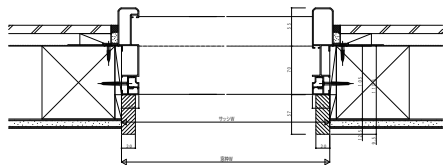

■ぴったりセット(アングル無枠用)

ノンケーシングタイプ
高断熱玄関ドア InnoBest D50

ケーシングタイプ フラットケーシング
玄関ドア ヴェナート

ノンケーシングタイプ
7TD

れん樹 ノンケーシングタイプ
玄関引戸

■ぴったりセット(アングル一体枠用)
ケーシングタイプ デコラケーシング
通風ドア フレミング