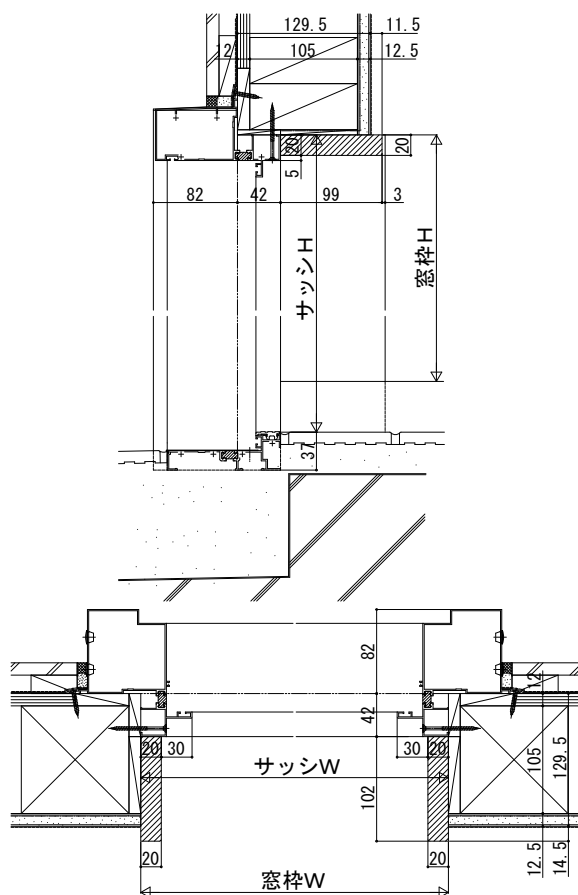

## ■ぴったりセット (アングル無枠用) ノンケーシングタイプ 高断熱玄関ドア InnoBest D50