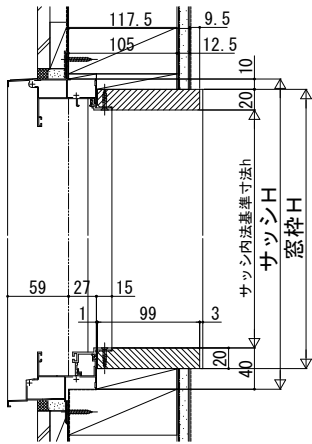

木質インテリア建材 ラフォレスタ

枠わくサービス エピソードⅡ NEO プロジェクト窓／テラスドア／通風ドア

■ぴったりセット (アングル一体枠用)
 ノンケーシングタイプ
 FIX窓 窓タイプ

スリムタイプ
 FIX窓 スリムフレーム

ノンケーシングタイプ 膳板仕様
 たてスリットすべり出し窓

ノンケーシングタイプ
 テラスドア

ケーシングタイプ フラットケーシング
 通風ドア