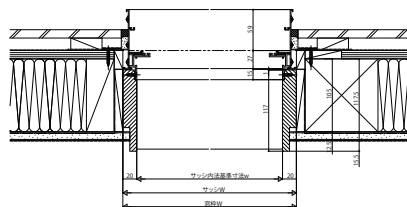

■ぴったりセット(アングル一体枠用)

ノンケーシングタイプ
FIX窓 窓タイプ

スリムタイプ
ウインスター スクエアFIX窓

ケーシングタイプ 三方窓台付
たてすべり出し窓

ノンケーシングタイプ 膳板仕様
ウインスター たてスリットすべり出し窓

ノンケーシングタイプ
テラスドア

ケーシングタイプ フラットケーシング
通風ドア