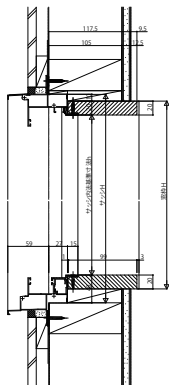

■ぴったりセット(アングル一体枠用)

ノンケーシングタイプ
FIX窓 窓タイプ

スリムタイプ
ウインスター スクエアFIX窓

ケーシングタイプ 三方窓台付
たてすべり出し窓

ノンケーシングタイプ 膳板仕様
ウインスター たてスリットすべり出し窓

ノンケーシングタイプ
テラスドア

ケーシングタイプ フラットケーシング
通風ドア