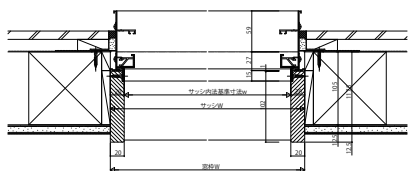

■ぴったりセット(アングル一体枠用)

ノンケーシングタイプ
FIX窓 窓タイプ

スリムタイプ
ウインスター スクエアFIX窓

ケーシングタイプ 三方窓台付
たてすべり出し窓

ノンケーシングタイプ 膳板仕様
ウインスター たてスリットすべり出し窓

ノンケーシングタイプ
テラスドア

ケーシングタイプ フラットケーシング
通風ドア