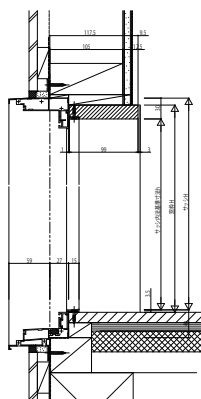

■ぴったりセット(アングル一体枠用)

ノンケーシングタイプ
FIX窓 窓タイプ

スリムタイプ
ウインスター スクエアFIX窓

ケーシングタイプ 三方窓台付
たてすべり出し窓

ノンケーシングタイプ 膳板仕様
ウインスター たてスリットすべり出し窓

ノンケーシングタイプ
テラスドア

ケーシングタイプ フラットケーシング
通風ドア