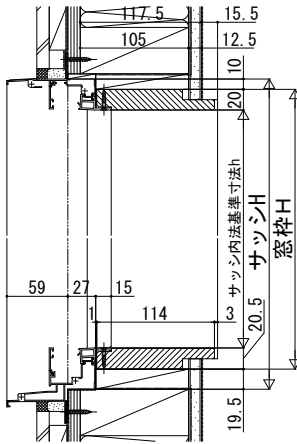

木質インテリア建材 ラフォレスタ

枠わくサービス エピソードⅡ NEO プロジェクト窓／テラスドア／通風ドア

■ぴったりセット (アングル一体枠用)
 ノンケーシングタイプ
 FIX窓 窓タイプ

スリムタイプ
 FIX窓 スリムフレーム

ノンケーシングタイプ 膳板仕様
 たてスリットすべり出し窓

ノンケーシングタイプ
 テラスドア

ケーシングタイプ フラットケーシング
 通風ドア