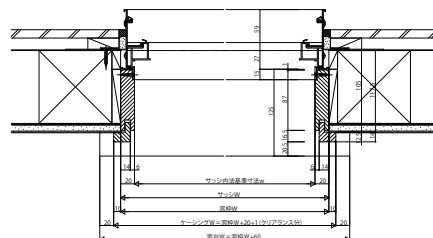

■ぴったりセット(アングル一体枠用)

ノンケーシングタイプ
FIX窓 窓タイプ

スリムタイプ
ウインスター スクエアFIX窓

ケーシングタイプ 三方窓台付
たてすべり出し窓

ノンケーシングタイプ 膳板仕様
ウインスター たてスリットすべり出し窓

ノンケーシングタイプ
テラスドア

ケーシングタイプ フラットケーシング
通風ドア