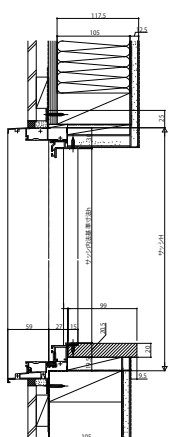

■ぴったりセット(アングル一体枠用)

ノンケーシングタイプ
FIX窓 窓タイプ

スリムタイプ
ウインスター スクエアFIX窓

ケーシングタイプ 三方窓台付
たてすべり出し窓

ノンケーシングタイプ 膳板仕様
ウインスター たてスリットすべり出し窓

ノンケーシングタイプ
テラスドア

ケーシングタイプ フラットケーシング
通風ドア