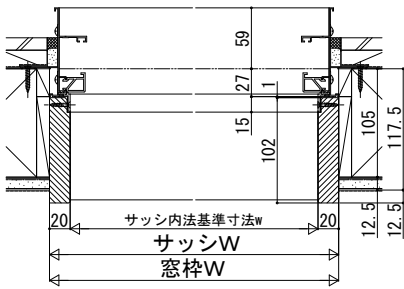

木質インテリア建材 ラフォレスタ

枠わくサービス エピソードⅡ NEO プロジェクト窓／テラスドア／通風ドア

■ぴったりセット (アングル一体枠用)
 ノンケーシングタイプ
 FIX窓 窓タイプ

スリムタイプ
 FIX窓 スリムフレーム

ノンケーシングタイプ 膳板仕様
 たてスリットすべり出し窓

ノンケーシングタイプ
 テラスドア

ケーシングタイプ フラットケーシング
 通風ドア