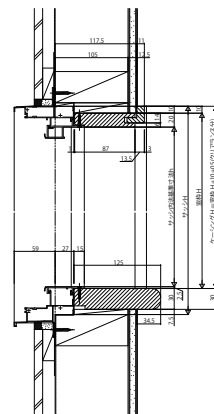

■ぴったりセット(アングル一体枠用)

ノンケーシングタイプ
FIX窓 窓タイプ

スリムタイプ
ウインスター スクエアFIX窓

ケーシングタイプ 三方窓台付
たてすべり出し窓

ノンケーシングタイプ 膳板仕様
ウインスター たてスリットすべり出し窓

ノンケーシングタイプ
テラスドア

ケーシングタイプ フラットケーシング
通風ドア