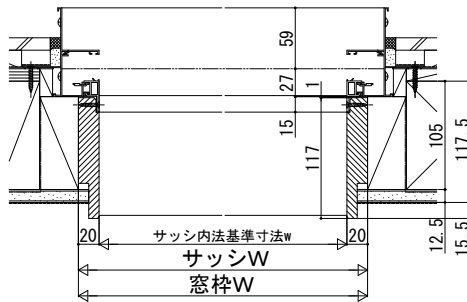

木質インテリア建材 ラフォレスタ

枠わくサービス エピソードⅡ NEO プロジェクト窓／テラスドア／通風ドア

■ぴったりセット (アングル一体枠用)
 ノンケーシングタイプ
 FIX窓 窓タイプ

スリムタイプ
 FIX窓 スリムフレーム

ノンケーシングタイプ 膳板仕様
 たてスリットすべり出し窓

ノンケーシングタイプ
 テラスドア

ケーシングタイプ フラットケーシング
 通風ドア