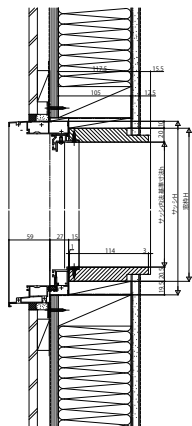

■ぴったりセット(アングル一体枠用)

ノンケーシングタイプ
FIX窓 窓タイプ

スリムタイプ
ウインスター スクエアFIX窓

ケーシングタイプ 三方窓台付
たてすべり出し窓

ノンケーシングタイプ 膳板仕様
ウインスター たてスリットすべり出し窓

ノンケーシングタイプ
テラスドア

ケーシングタイプ フラットケーシング
通風ドア