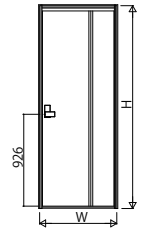

木質インテリア建材「ラフォレスト」機能ドア 折戸ドア

■折戸ドア ケーシングタイプ 枠見込110

●たて断面図

姿図

[床後貼] ・薄沓摺 (シート)

[床先貼] ・埋込沓摺 (アルミ)

●横断面図