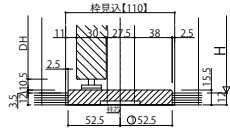

木質インテリア建材「ラフォレスト」機能ドア 折戸ドア

■折戸ドア ケーシングタイプ 枠見込110

●たて断面図

姿図

[床後貼] ・薄沓摺 (シート)

[床先貼] ・埋込沓摺 (アルミ)

●横断面図