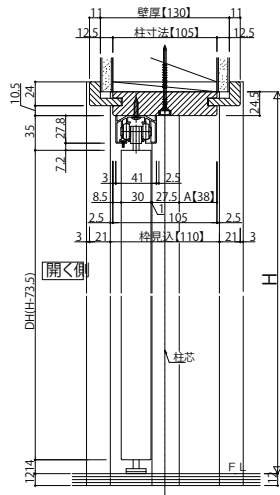

木質インテリア建材「ラフォレスト」機能ドア 折戸ドア

■折戸ドア ケーシングタイプ 枠見込110

●たて断面図

姿図

[床後貼] ・薄沓摺 (シート)

[床先貼] ・埋込沓摺 (アルミ)

●横断面図