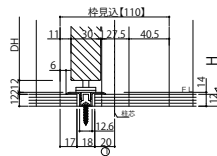

木質インテリア建材「ラフォレスト」機能ドア 折戸ドア

■折戸ドア ケーシングタイプ 枠見込110

●たて断面図

姿図

[床後貼] ・薄沓摺 (シート)

[床先貼] ・埋込沓摺 (アルミ)

●横断面図