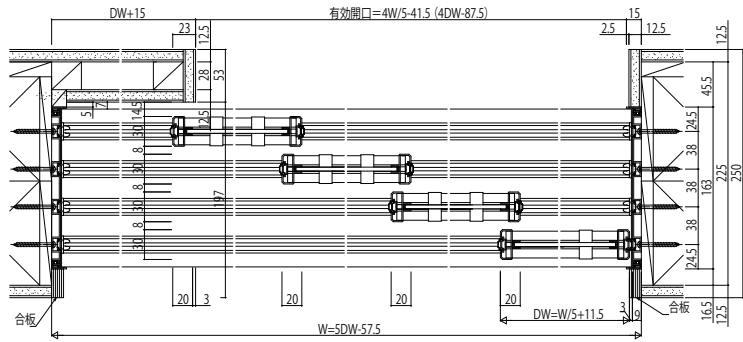

インテリアドアシリーズ famitto(ファミット) ガラスデザイン 室内引戸・間仕切片引き戸(4枚建)

〈右勝手の場合〉 姿図

三方枠埋め込みの場合
(内装仕上げ材の施工前に枠を取り付ける)

埋込数層の場合
※ 0内寸法は直付数層の場合を示す。
※ 天井断面は開口側の断面を示す。

横格子デザイン 格子部寸法

直付数層の場合

袖壁側の天井断面

直付数層の場合

姿図

三方枠後付けの場合
(内装仕上げ材の施工後に枠を取り付ける)

埋込数層の場合
※ 0内寸法は直付数層の場合を示す。

横格子デザイン 格子部寸法

直付数層の場合

直付数層の場合