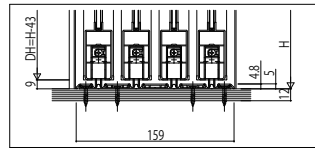

インテリアドアシリーズ famitto(ファミット) ガラスデザイン 室内引戸・間仕切片引き戸(4枚建)

〈右勝手の場合〉 姿図

三方枠埋め込みの場合
(内装仕上げ材の施工前に枠を取り付ける)

埋込数層の場合
※ 0内寸法は直付数層の場合を示す。
※ 天井断面は開口側の断面を示す。

横格子デザイン 格子部寸法

直付数層の場合

袖壁側の天井断面

直付数層の場合

姿図

三方枠後付けの場合
(内装仕上げ材の施工後に枠を取り付ける)

埋込数層の場合
※ 0内寸法は直付数層の場合を示す。

横格子デザイン 格子部寸法

直付数層の場合

直付数層の場合