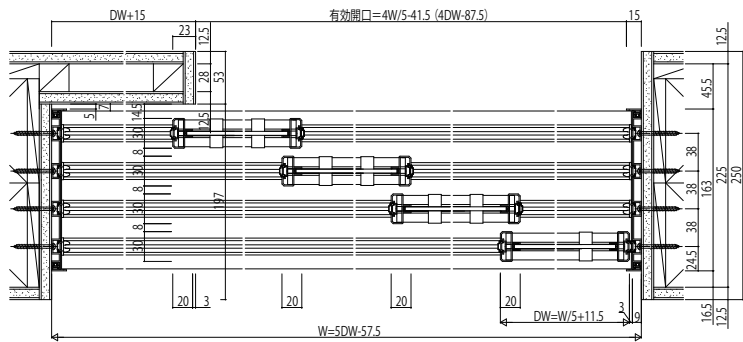

インテリアドアシリーズ famitto(ファミット) ガラスデザイン 室内引戸・間仕切片引き戸(4枚建)

〈右勝手の場合〉 姿図

三方枠埋め込みの場合
(内装仕上げ材の施工前に枠を取り付ける)

埋込数層の場合
※ 0内寸法は直付数層の場合を示す。
※ 天井断面は開口側の断面を示す。

横格子デザイン 格子部寸法

直付数層の場合

袖壁側の天井断面

直付数層の場合

姿図

三方枠後付けの場合
(内装仕上げ材の施工後に枠を取り付ける)

埋込数層の場合
※ 0内寸法は直付数層の場合を示す。

横格子デザイン 格子部寸法

直付数層の場合

直付数層の場合