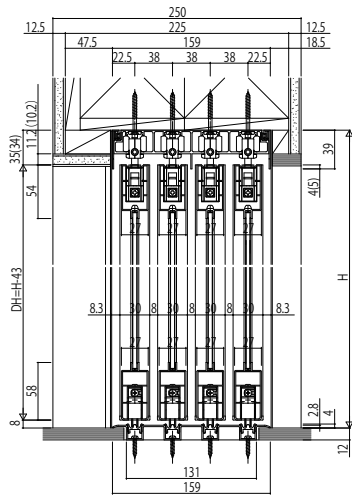

インテリアドアシリーズ famitto(ファミット) ガラスデザイン 室内引戸・間仕切片引き戸(4枚建)

〈右勝手の場合〉 姿図

三方枠埋め込みの場合
(内装仕上げ材の施工前に枠を取り付ける)

埋込数層の場合
※ 0内寸法は直付数層の場合を示す。
※ 天井断面は開口側の断面を示す。

横格子デザイン 格子部寸法

直付数層の場合

袖壁側の天井断面

直付数層の場合

姿図

三方枠後付けの場合
(内装仕上げ材の施工後に枠を取り付ける)

埋込数層の場合
※ 0内寸法は直付数層の場合を示す。

横格子デザイン 格子部寸法

直付数層の場合

直付数層の場合