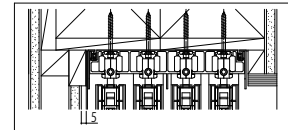

インテリアドアシリーズ famitto(ファミット) ガラスデザイン 室内引戸・間仕切片引き戸(4枚建)

〈右勝手の場合〉 姿図

三方枠埋め込みの場合
(内装仕上げ材の施工前に枠を取り付ける)

埋込数層の場合
※ 0内寸法は直付数層の場合を示す。
※ 天井断面は開口側の断面を示す。

横格子デザイン 格子部寸法

直付数層の場合

袖壁側の天井断面

直付数層の場合

姿図

三方枠後付けの場合
(内装仕上げ材の施工後に枠を取り付ける)

埋込数層の場合
※ 0内寸法は直付数層の場合を示す。

横格子デザイン 格子部寸法

直付数層の場合

直付数層の場合