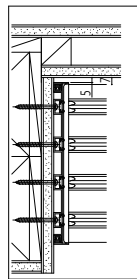

インテリアドアシリーズ famitto(ファミット) ガラスデザイン 室内引戸・間仕切片引き戸(4枚建)

〈右勝手の場合〉 姿図

三方枠埋め込みの場合
(内装仕上げ材の施工前に枠を取り付ける)

埋込数層の場合
※ 0内寸法は直付数層の場合を示す。
※ 天井断面は開口側の断面を示す。

横格子デザイン 格子部寸法

直付数層の場合

袖壁側の天井断面

直付数層の場合

姿図

三方枠後付けの場合
(内装仕上げ材の施工後に枠を取り付ける)

埋込数層の場合
※ 0内寸法は直付数層の場合を示す。

横格子デザイン 格子部寸法

直付数層の場合

直付数層の場合