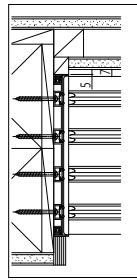

インテリアドアシリーズ famitto(ファミット) ガラスデザイン 室内引戸・間仕切片引き戸(4枚建)

〈右勝手の場合〉 姿図

三方枠埋め込みの場合
(内装仕上げ材の施工前に枠を取り付ける)

埋込数層の場合
※ 0内寸法は直付数層の場合を示す。
※ 天井断面は開口側の断面を示す。

横格子デザイン 格子部寸法

直付数層の場合

袖壁側の天井断面

直付数層の場合

姿図

三方枠後付けの場合
(内装仕上げ材の施工後に枠を取り付ける)

埋込数層の場合
※ 0内寸法は直付数層の場合を示す。

横格子デザイン 格子部寸法

直付数層の場合

直付数層の場合