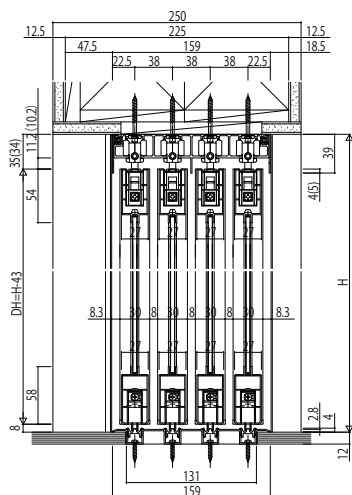

インテリアドアシリーズ famitto(ファミット) ガラスデザイン 室内引戸・間仕切片引き戸(4枚建)

〈右勝手の場合〉 姿図

三方枠埋め込みの場合
(内装仕上げ材の施工前に枠を取り付ける)

埋込数層の場合
※ 0内寸法は直付数層の場合を示す。
※ 天井断面は開口側の断面を示す。

横格子デザイン 格子部寸法

直付数層の場合

袖壁側の天井断面

直付数層の場合

姿図

三方枠後付けの場合
(内装仕上げ材の施工後に枠を取り付ける)

埋込数層の場合
※ 0内寸法は直付数層の場合を示す。

横格子デザイン 格子部寸法

直付数層の場合

直付数層の場合