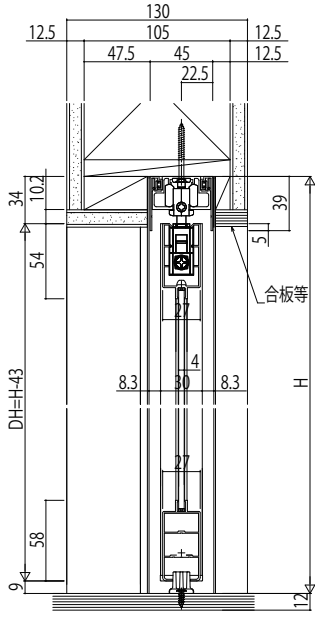

# インテリアドアシリーズ famitto(ファミット) ガラスデザイン 室内引戸・間仕切り 片引き戸 上吊り

●三方枠埋め込みの場合  
(内装仕上げ材の施工前に枠を取り付ける)  
※天井断面は開口側の断面を示す。

横格子デザイン 格子部寸法

〈右勝手の場合〉  
姿図

袖壁側の天井断面

●三方枠後付けの場合  
(内装仕上げ材の施工後に枠を取り付ける)

横格子デザイン 格子部寸法

姿図