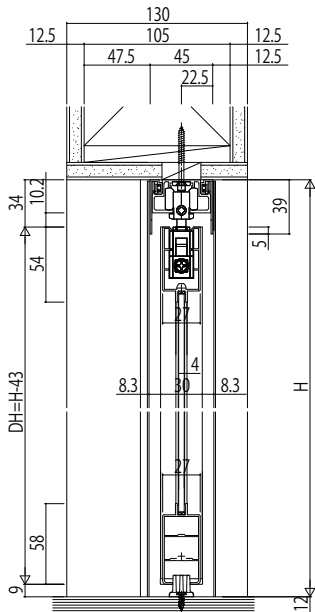

# インテリアドアシリーズ famitto(ファミット) ガラスデザイン 室内引戸・間仕切り 片引き戸 上吊り

●三方枠埋め込みの場合  
(内装仕上げ材の施工前に枠を取り付ける)  
※天井断面は開口側の断面を示す。

横格子デザイン 格子部寸法

〈右勝手の場合〉  
姿図

袖壁側の天井断面

●三方枠後付けの場合  
(内装仕上げ材の施工後に枠を取り付ける)

横格子デザイン 格子部寸法

姿図