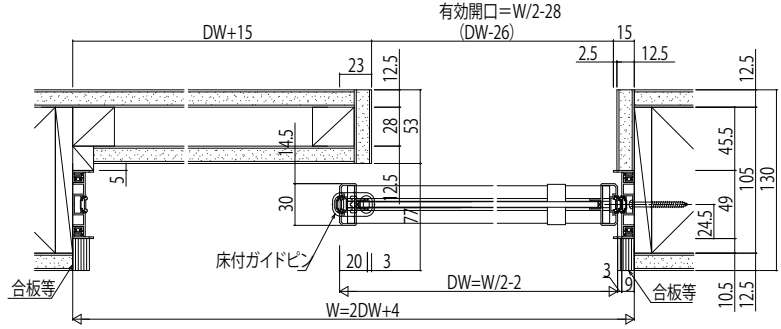

# インテリアドアシリーズ famitto(ファミット) ガラスデザイン 室内引戸・間仕切り 片引き戸 上吊り

●三方枠埋め込みの場合  
(内装仕上げ材の施工前に枠を取り付ける)  
※天井断面は開口側の断面を示す。

横格子デザイン 格子部寸法

〈右勝手の場合〉  
姿図

袖壁側の天井断面

●三方枠後付けの場合  
(内装仕上げ材の施工後に枠を取り付ける)

横格子デザイン 格子部寸法

姿図