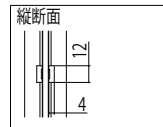

# インテリアドアシリーズ famitto(ファミット) ガラスデザイン 室内引戸・間仕切り 片引き戸 上吊り

●三方枠埋め込みの場合  
(内装仕上げ材の施工前に枠を取り付ける)  
※天井断面は開口側の断面を示す。

横格子デザイン 格子部寸法

〈右勝手の場合〉  
姿図

袖壁側の天井断面

●三方枠後付けの場合  
(内装仕上げ材の施工後に枠を取り付ける)

横格子デザイン 格子部寸法

姿図