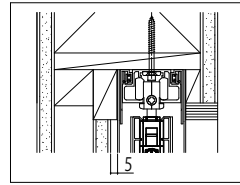

# インテリアドアシリーズ famitto(ファミット) ガラスデザイン 室内引戸・間仕切り 片引き戸 上吊り

●三方枠埋め込みの場合  
(内装仕上げ材の施工前に枠を取り付ける)  
※天井断面は開口側の断面を示す。

横格子デザイン 格子部寸法

〈右勝手の場合〉  
姿図

袖壁側の天井断面

●三方枠後付けの場合  
(内装仕上げ材の施工後に枠を取り付ける)

横格子デザイン 格子部寸法

姿図